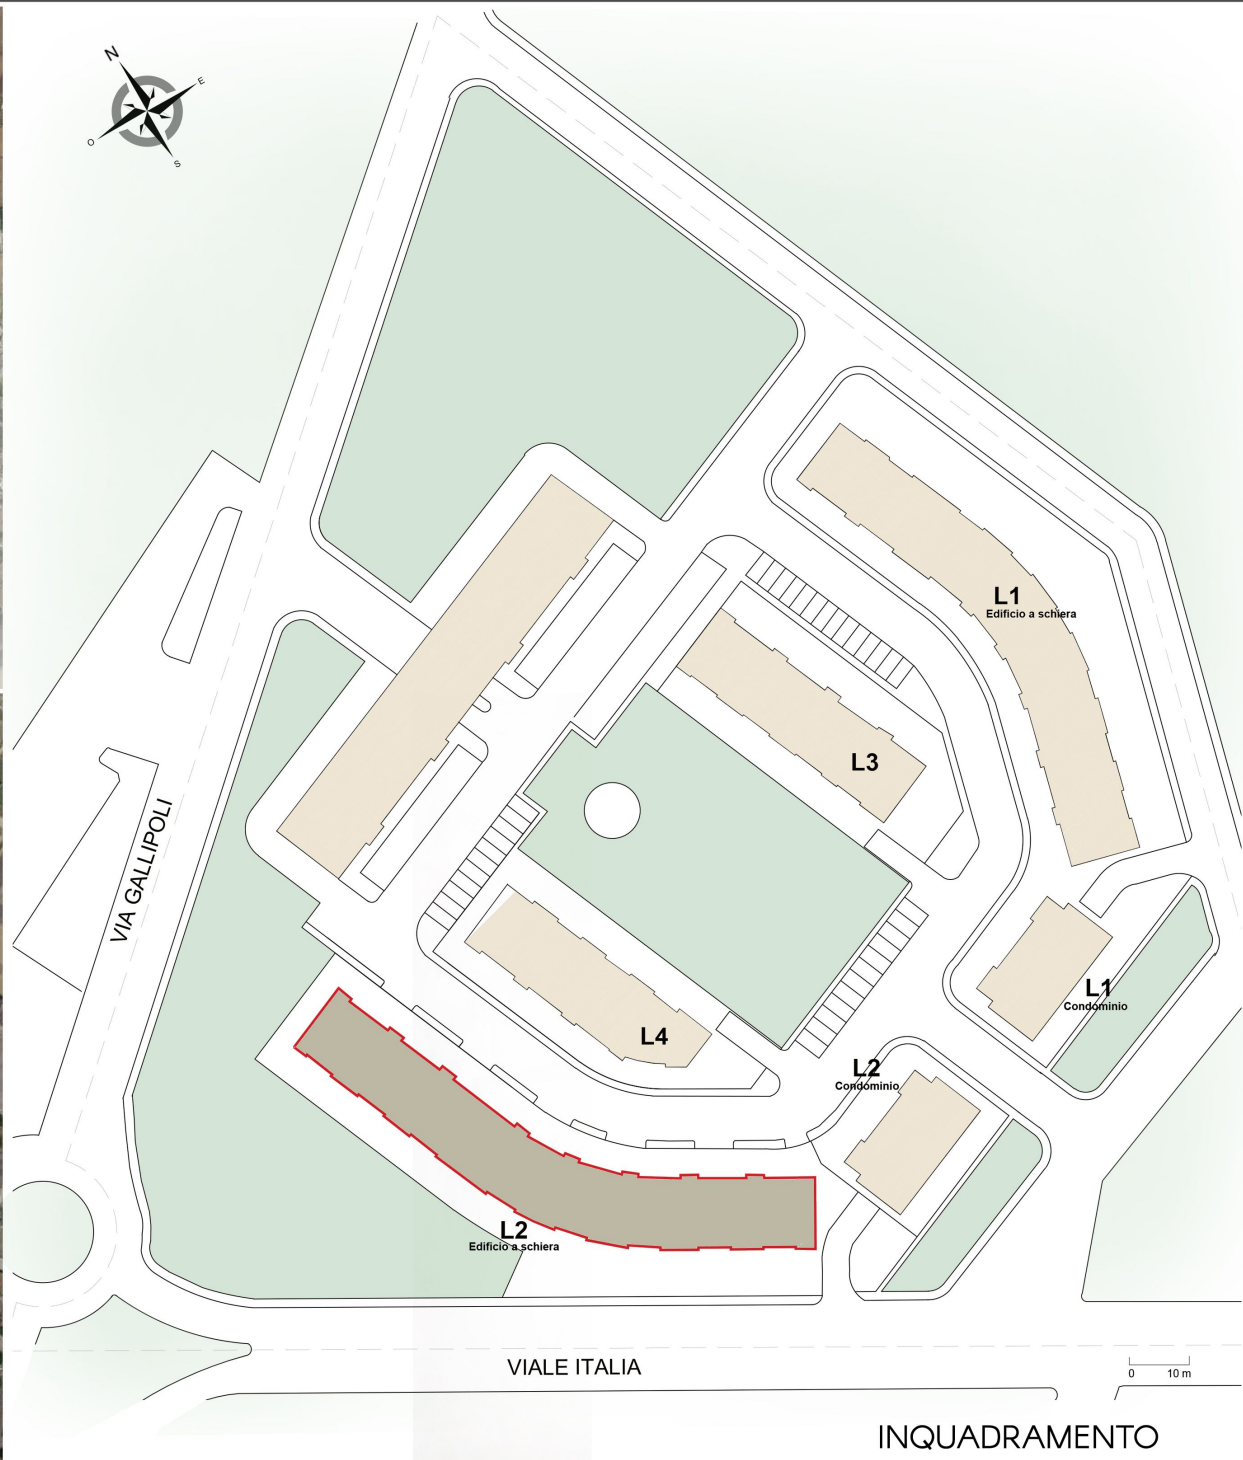

---

Complesso residenziale  
**"I QUATTRO PINI"**

---

Nardò (LE) 73048  
via Gallipoli, angolo viale Italia

Ing. DE NUZZO & C. COSTRUZIONI s.r.l.

73100 LECCE - via S. Nahi, 5 - tel./fax 0832.351851 - [www.ingdenuzzo.it](http://www.ingdenuzzo.it) - [ingdenuzzo@ingdenuzzo.it](mailto:ingdenuzzo@ingdenuzzo.it)