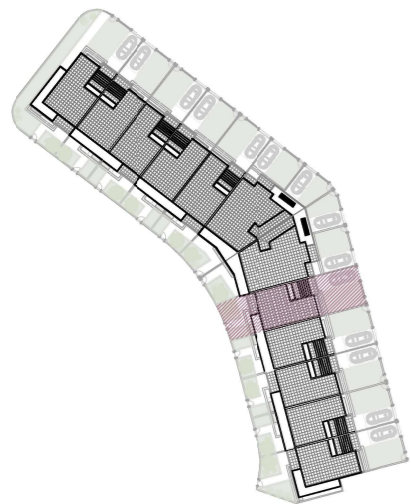

VILLETTA 10