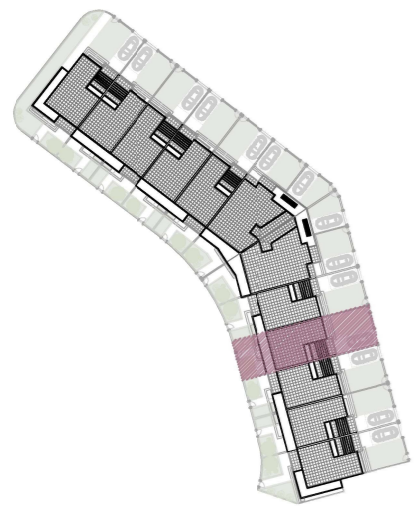

PIANO TERRA

QUATTRO PINI | Complesso Residenziale
 Lotto 1 - Villette NARDO', via Gallipoli

VILLETTA 09

- superficie totale **123,3** mq
- superficie lorda PT **13,3** mq
- superficie lorda P1 **110,0** mq
- superficie pertinenza **43,4** mq
- superficie terrazze **20,6** mq
- superficie lastrico solare **85,0** mq
- camere **3**
- bagni **2**

Ing. DE NUZZO & C. COSTRUZIONI s.r.l.
 73100 Lecce - via S. Nahi, 5 - tel./fax 0832.351851
 www.ingdenuzzo.it - ingdenuzzo@ingdenuzzo.it

VILLETTA 10

- superficie totale **134,4** mq
- superficie lorda PT **77,4** mq
- superficie lorda P1 **57,0** mq
- superficie pertinenza **94,3** mq
- superficie terrazze **24,0** mq
- camere **3**
- bagni **2**

PIANO TERRA

PIANO PRIMO

VILLETTA 11

- superficie totale **134,4** mq
- superficie lorda PT **77,4** mq
- superficie lorda P1 **57,0** mq
- superficie pertinenza **92,1** mq
- superficie terrazze **24,4** mq
- camere **3**
- bagni **2**

PIANO TERRA

PIANO PRIMO

VILLETTA 12

- superficie totale **134,4** mq
- superficie lorda PT **77,4** mq
- superficie lorda P1 **57,0** mq
- superficie pertinenza **92,1** mq
- superficie terrazze **24,0** mq
- camere **3**
- bagni **2**