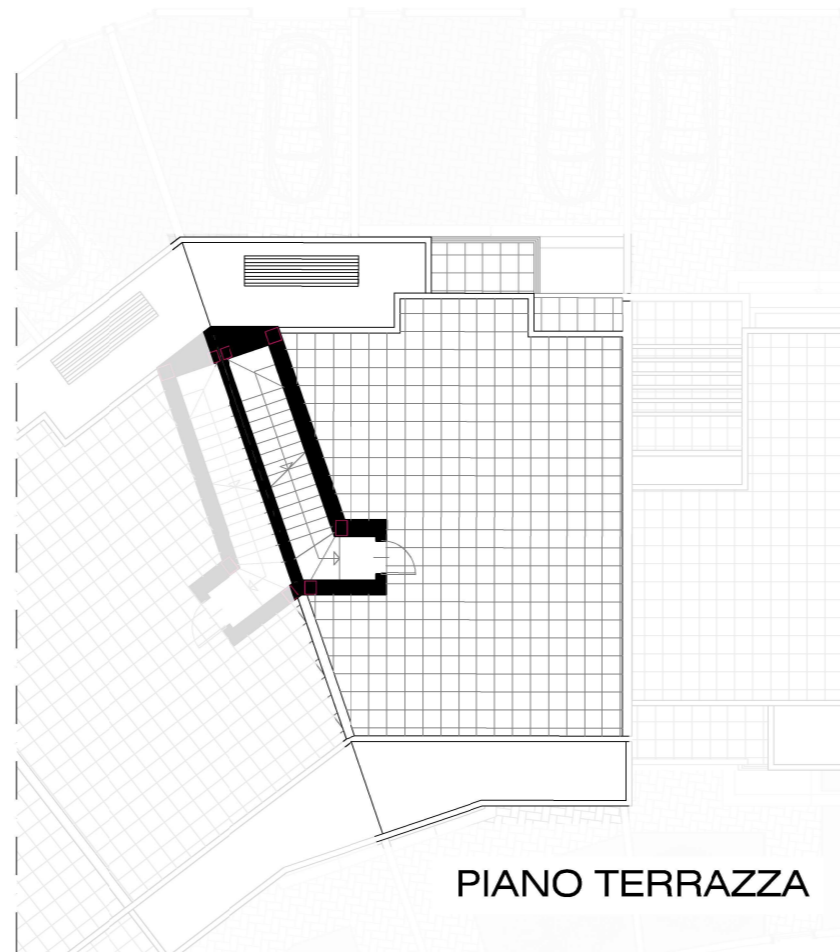

QUATTRO PINI | Complesso Residenziale
Lotto 1 - Villette NARDO', via Gallipoli

- superficie totale **123,3** mq
- superficie lorda PT **13,3** mq
- superficie lorda P1 **110,0** mq
- superficie pertinenza **43,4** mq
- superficie terrazze **20,6** mq
- superficie lastrico solare **85,0** mq
- camere **3**
- bagni **2**

Ing. DE NUZZO & C. COSTRUZIONI s.r.l.
73100 Lecce - via S. Nahi, 5 - tel./fax 0832.351851
www.ingdenuzzo.it - ingdenuzzo@ingdenuzzo.it