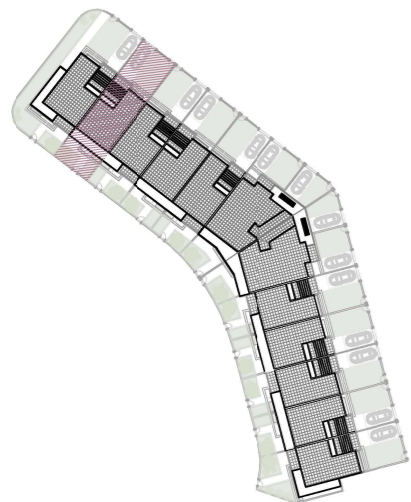

VILLETTA 01

- superficie totale **151,5** mq
- superficie lorda PT **86,3** mq
- superficie lorda P1 **65,2** mq
- superficie pertinenza **189,8** mq
- superficie terrazze **35,4** mq
- camere **4**
- bagni **2**

PIANO TERRA

PIANO PRIMO

VILLETTA 02

- superficie totale **147,7** mq
- superficie lorda PT **84,4** mq
- superficie lorda P1 **63,3** mq
- superficie pertinenza **93,0** mq
- superficie terrazze **25,1** mq
- camere **3**
- bagni **2**

PIANO TERRA

PIANO PRIMO

VILLETTA 03

- superficie totale **147,7** mq
- superficie lorda PT **84,4** mq
- superficie lorda P1 **63,3** mq
- superficie pertinenza **93,0** mq
- superficie terrazze **24,6** mq
- camere **3**
- bagni **2**

PIANO TERRA

PIANO PRIMO

VILLETTA 04

- superficie totale **147,7** mq
- superficie lorda PT **84,4** mq
- superficie lorda P1 **63,3** mq
- superficie pertinenza **93,0** mq
- superficie terrazze **25,1** mq
- camere **3**
- bagni **2**