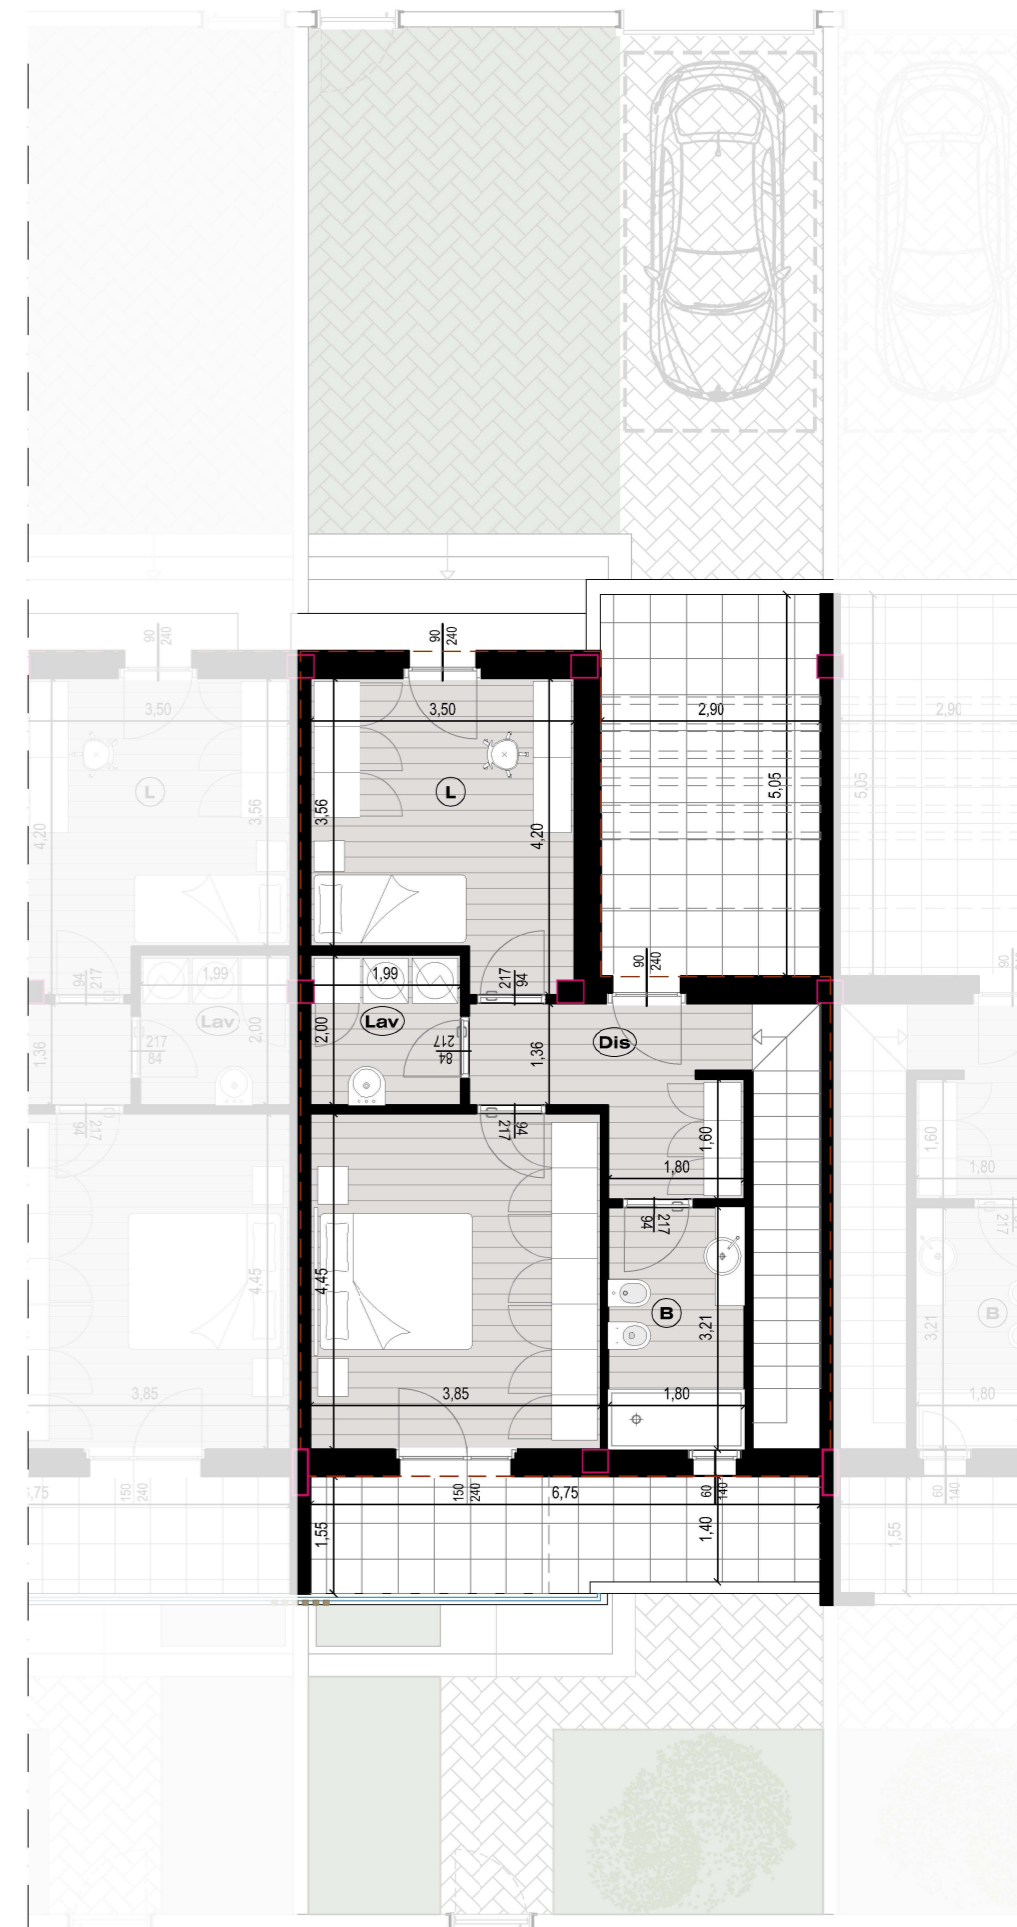

PIANO TERRA

PIANO PRIMO

VILLETTA 02

- superficie totale **147,7** mq
- superficie lorda PT **84,4** mq
- superficie lorda P1 **63,3** mq
- superficie pertinenza **93,0** mq
- superficie terrazze **25,1** mq
- camere **3**
- bagni **2**

PIANO TERRA

PIANO PRIMO

VILLETTA 03

- superficie totale **147,7** mq
- superficie lorda PT **84,4** mq
- superficie lorda P1 **63,3** mq
- superficie pertinenza **93,0** mq
- superficie terrazze **24,6** mq
- camere **3**
- bagni **2**

PIANO TERRA

PIANO PRIMO

VILLETTA 04

- superficie totale **147,7** mq
- superficie lorda PT **84,4** mq
- superficie lorda P1 **63,3** mq
- superficie pertinenza **93,0** mq
- superficie terrazze **25,1** mq
- camere **3**
- bagni **2**

PIANO TERRA

PIANO PRIMO

VILLETTA 05

- superficie totale **147,7** mq
- superficie lorda PT **84,4** mq
- superficie lorda P1 **63,3** mq
- superficie pertinenza **92,5** mq
- superficie terrazze **24,6** mq
- camere **3**
- bagni **2**