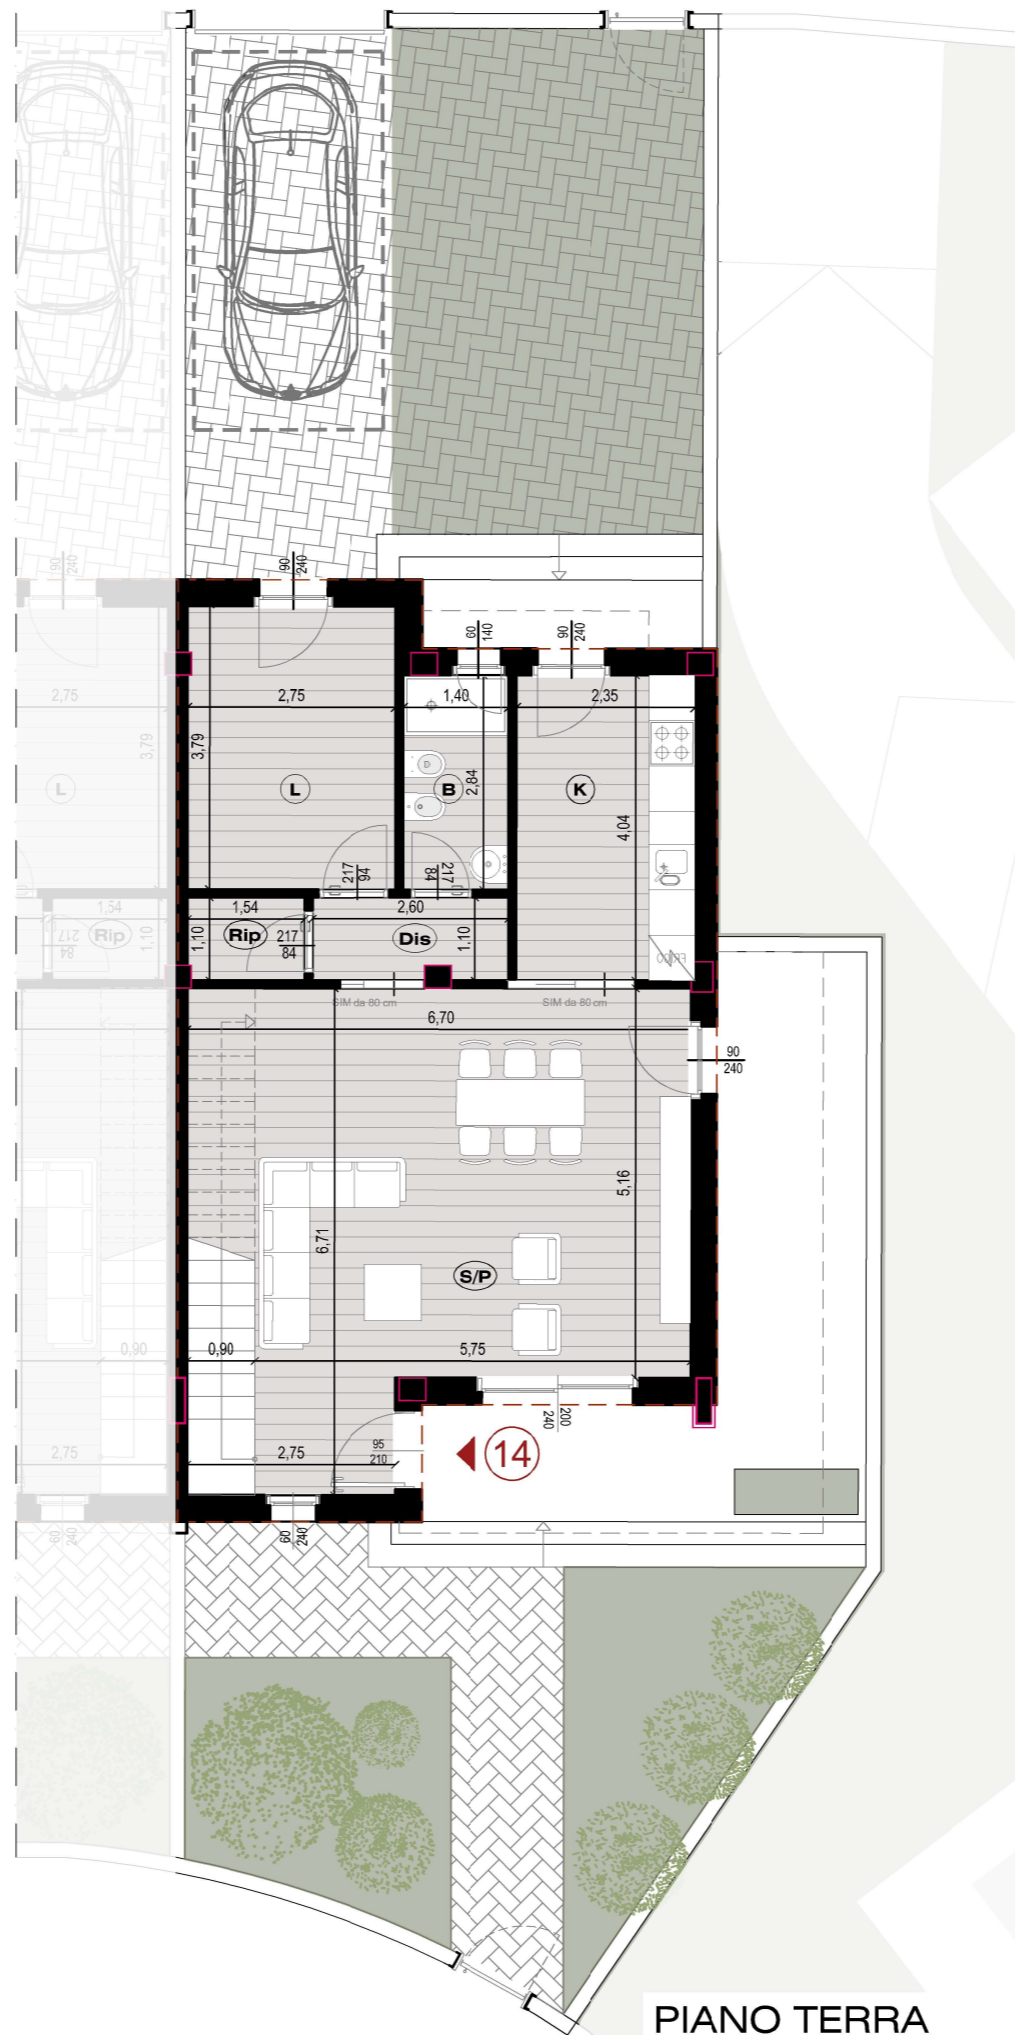

PIANO TERRA

PIANO PRIMO

VILLETTA 12

- superficie totale **134,4** mq
- superficie lorda PT **77,4** mq
- superficie lorda P1 **57,0** mq
- superficie pertinenza **92,1** mq
- superficie terrazze **24,0** mq
- camere **3**
- bagni **2**

PIANO TERRA

PIANO PRIMO

VILLETTA 13

- superficie totale **134,4** mq
- superficie lorda PT **77,4** mq
- superficie lorda P1 **57,0** mq
- superficie pertinenza **92,1** mq
- superficie terrazze **24,4** mq
- camere **3**
- bagni **2**

PIANO TERRA

PIANO PRIMO

VILLETTA 14

- superficie totale **137,8** mq
- superficie lorda PT **79,1** mq
- superficie lorda P1 **58,7** mq
- superficie pertinenza **123,7** mq
- superficie terrazze **33,6** mq
- camere **3**
- bagni **2**