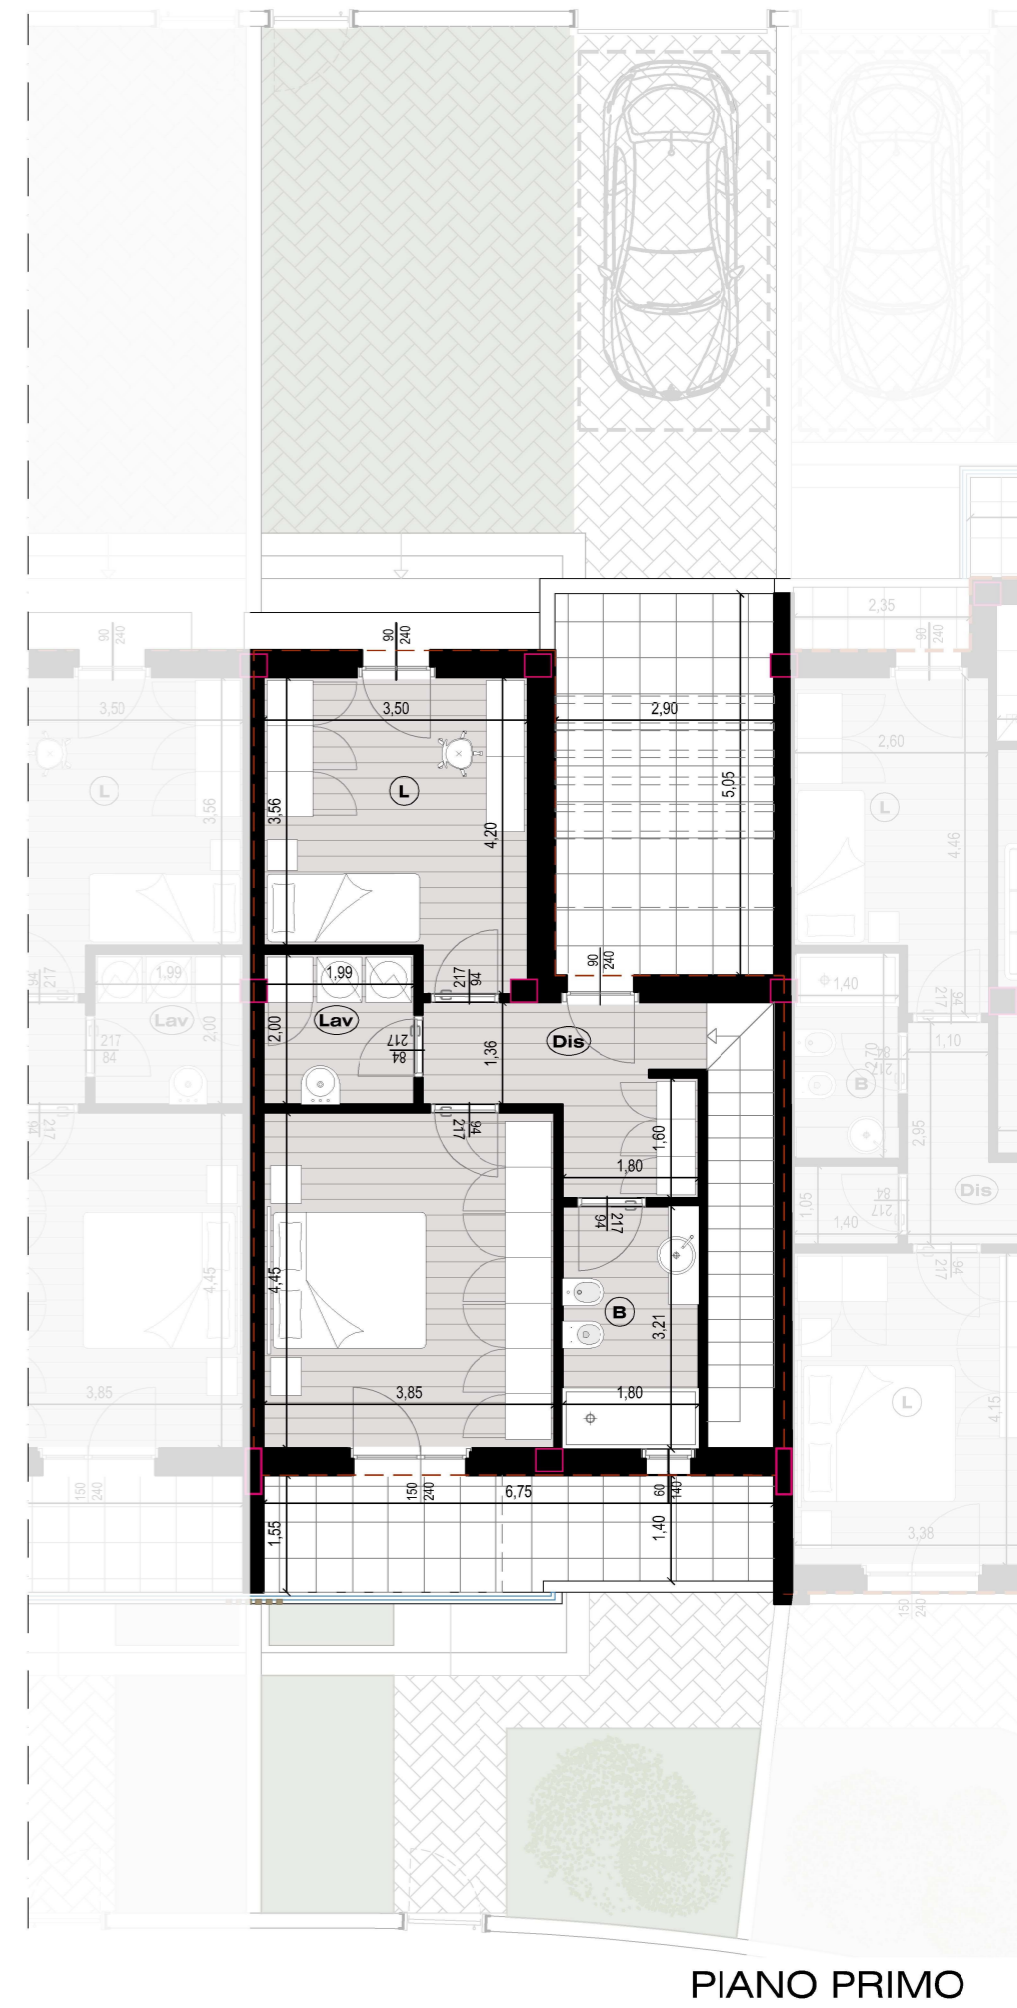

PIANO TERRA

PIANO PRIMO

VILLETTA 03

- superficie totale **147,7** mq
- superficie lorda PT **84,4** mq
- superficie lorda P1 **63,3** mq
- superficie pertinenza **93,0** mq
- superficie terrazze **24,6** mq
- camere **3**
- bagni **2**

PIANO TERRA

PIANO PRIMO

VILLETTA 04

- superficie totale **147,7** mq
- superficie lorda PT **84,4** mq
- superficie lorda P1 **63,3** mq
- superficie pertinenza **93,0** mq
- superficie terrazze **25,1** mq
- camere **3**
- bagni **2**

PIANO TERRA

PIANO PRIMO

VILLETTA 05

- superficie totale **147,7** mq
- superficie lorda PT **84,4** mq
- superficie lorda P1 **63,3** mq
- superficie pertinenza **92,5** mq
- superficie terrazze **24,6** mq
- camere **3**
- bagni **2**

PIANO TERRA

PIANO PRIMO

QUATTRO PINI | Complesso Residenziale
Lotto 1 - Villette

NARDO', via Gallipoli

VILLETTA 06

- superficie lorda tot. **101,2 mq**
- superficie pertinenza **91,5 mq**
- camere **3**
- bagni **2**