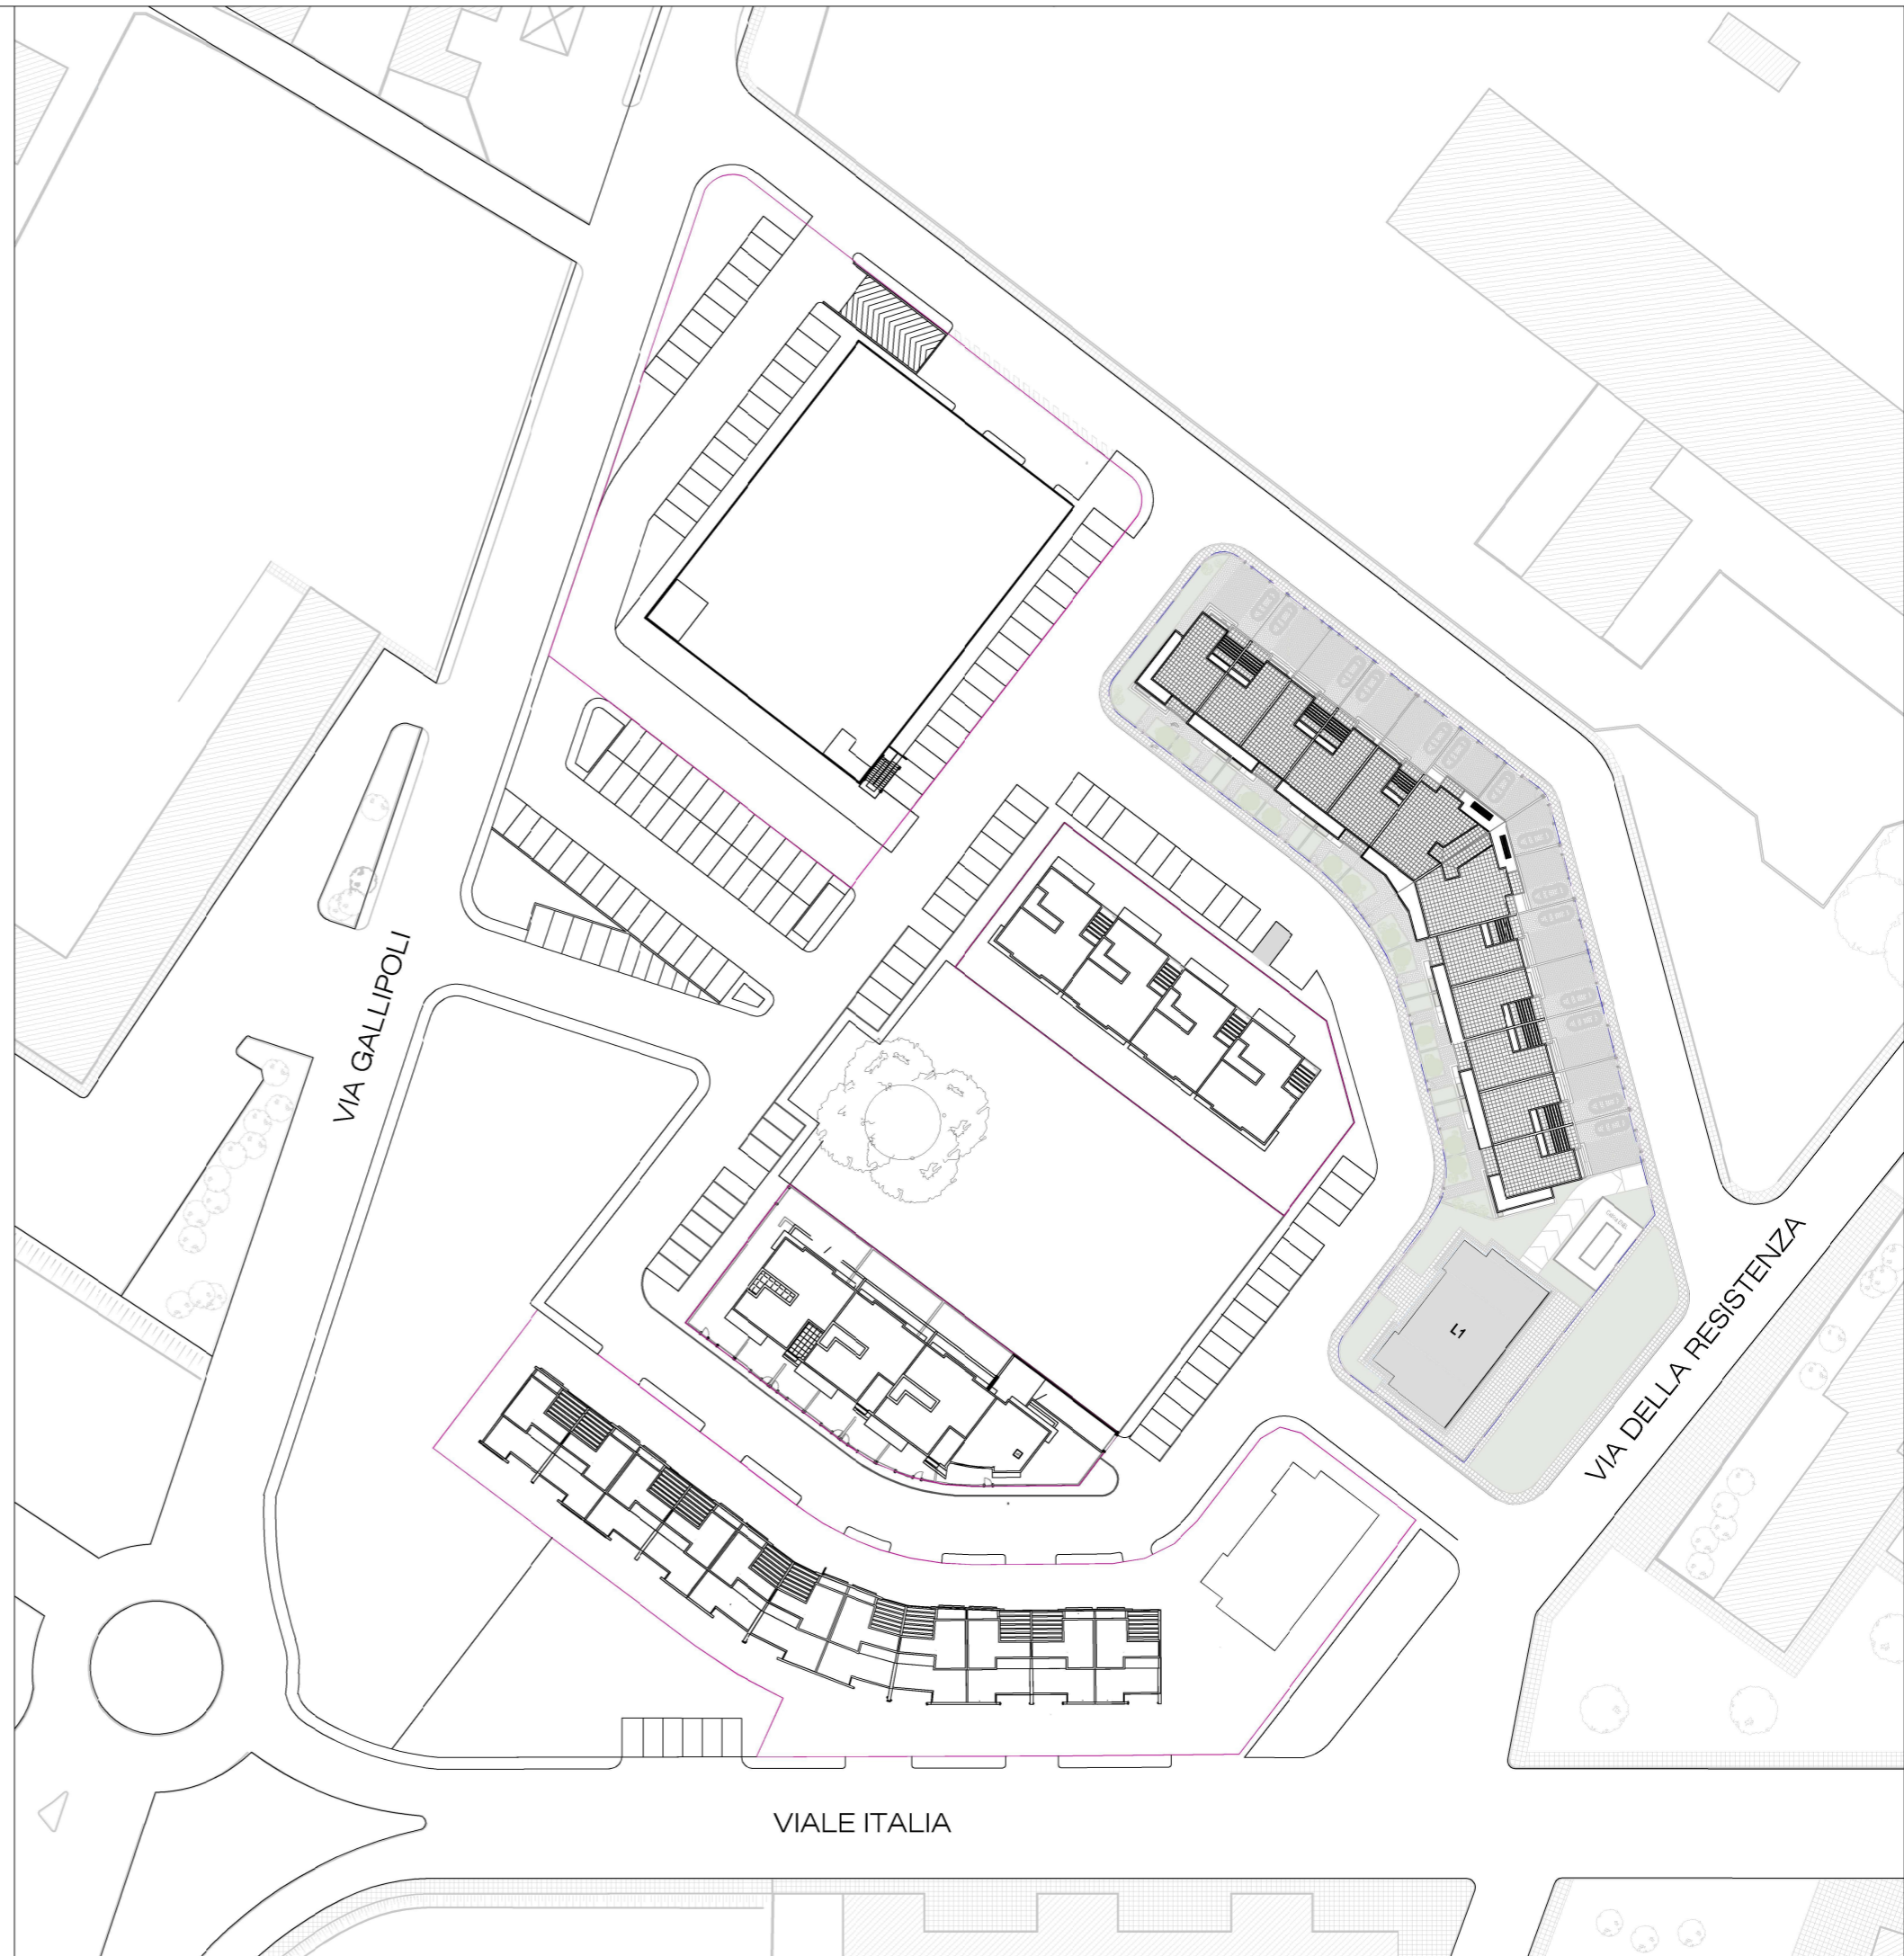

ING. DE NUZZO & C. COSTRUZIONI s.r.l.

I QUATTRO PINI | LOTTO 1 villette

QUATTRO PINI | Complesso Residenziale
Lotto 1- Villette NARDO', via Gallipoli

INQUADRAMENTO 

0 10 25 50

Ing. DE NUZZO & C. COSTRUZIONI s.r.l.
73100 Lecce - via S. Nahi, 5 - tel./fax 0832.351851
www.ingdenuzzo.it - ingdenuzzo@ingdenuzzo.it