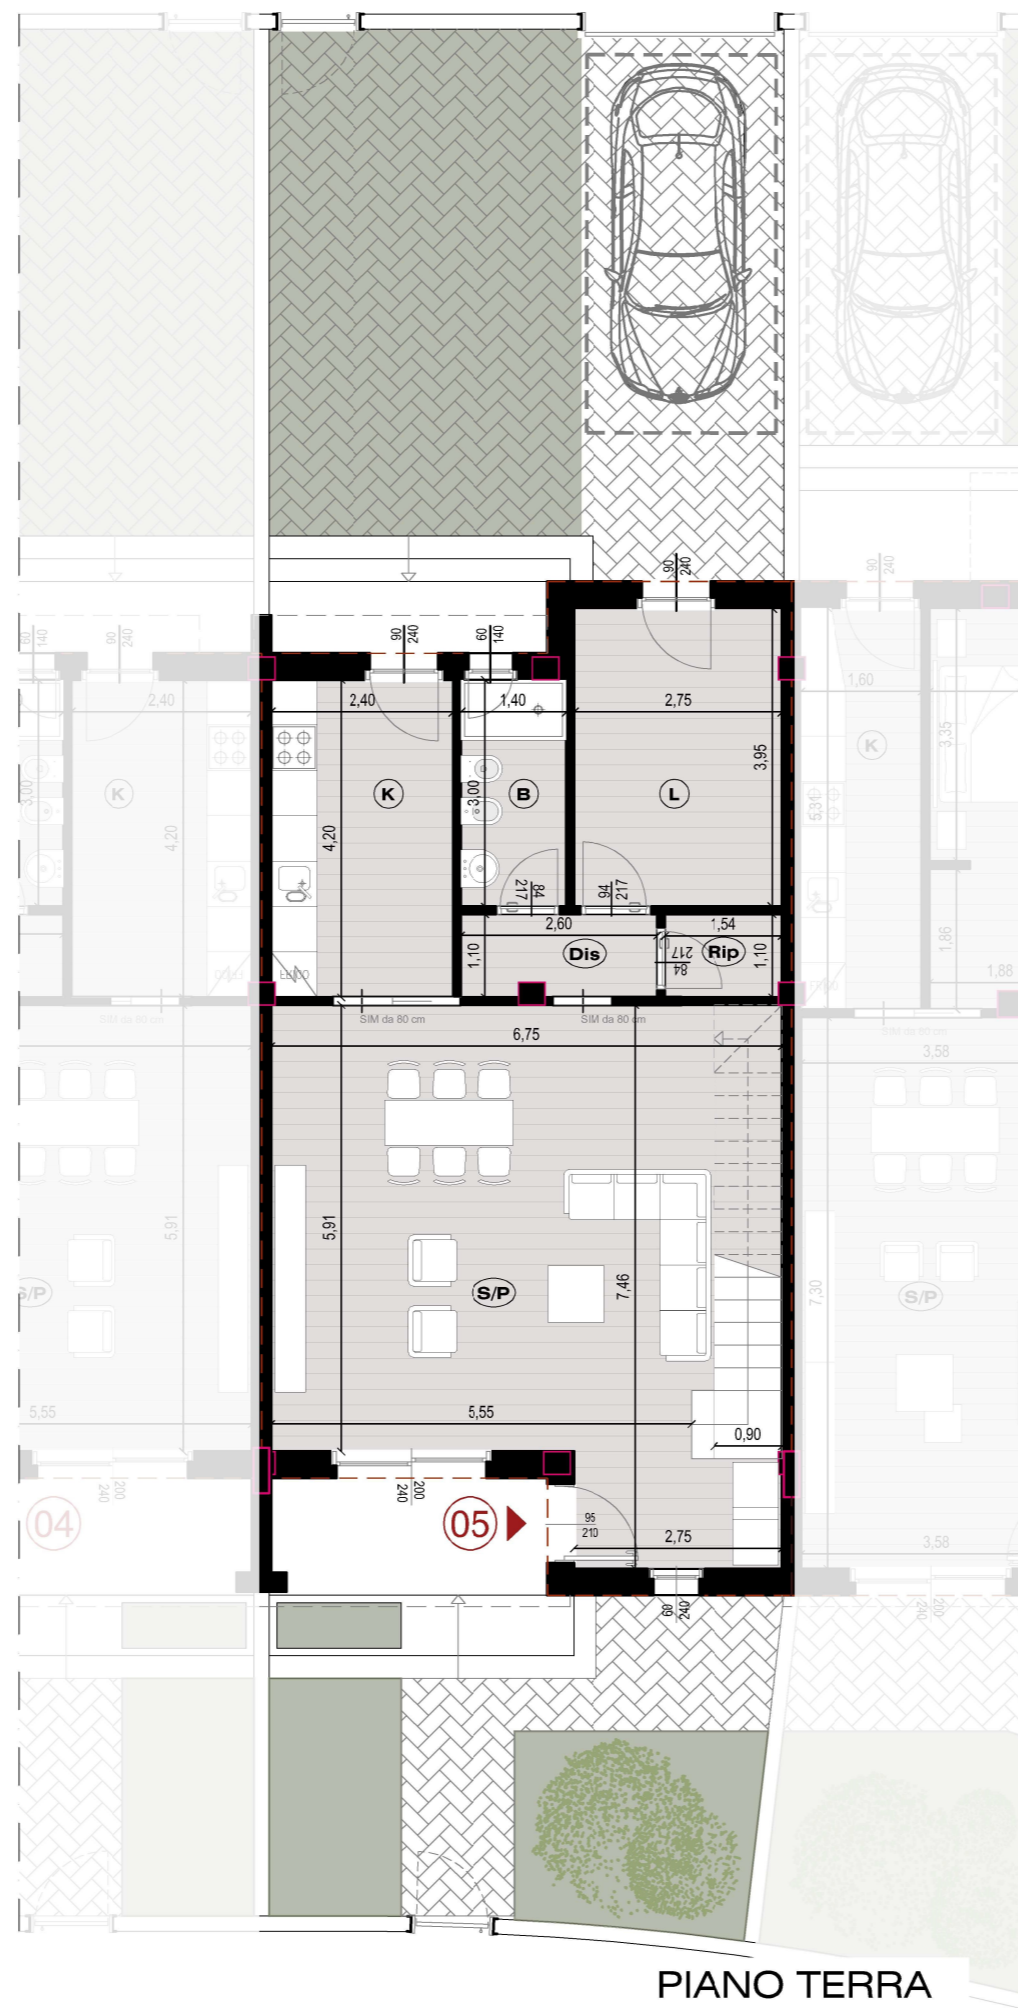

PIANO TERRA

PIANO PRIMO

VILLETTA 03

- superficie totale **147,7** mq
- superficie lorda PT **84,4** mq
- superficie lorda P1 **63,3** mq
- superficie pertinenza **93,0** mq
- superficie terrazze **24,6** mq
- camere **3**
- bagni **2**

PIANO TERRA

PIANO PRIMO

VILLETTA 04

- superficie totale **147,7** mq
- superficie lorda PT **84,4** mq
- superficie lorda P1 **63,3** mq
- superficie pertinenza **93,0** mq
- superficie terrazze **25,1** mq
- camere **3**
- bagni **2**

PIANO TERRA

PIANO PRIMO

VILLETTA 05

- superficie totale **147,7** mq
- superficie lorda PT **84,4** mq
- superficie lorda P1 **63,3** mq
- superficie pertinenza **92,5** mq
- superficie terrazze **24,6** mq
- camere **3**
- bagni **2**

PIANO TERRA

PIANO PRIMO

QUATTRO PINI | Complesso Residenziale
Lotto 1 - Villette

NARDO', via Gallipoli

VILLETTA 06

- superficie lorda tot. **101,2 mq**
- superficie pertinenza **91,5 mq**
- camere **3**
- bagni **2**