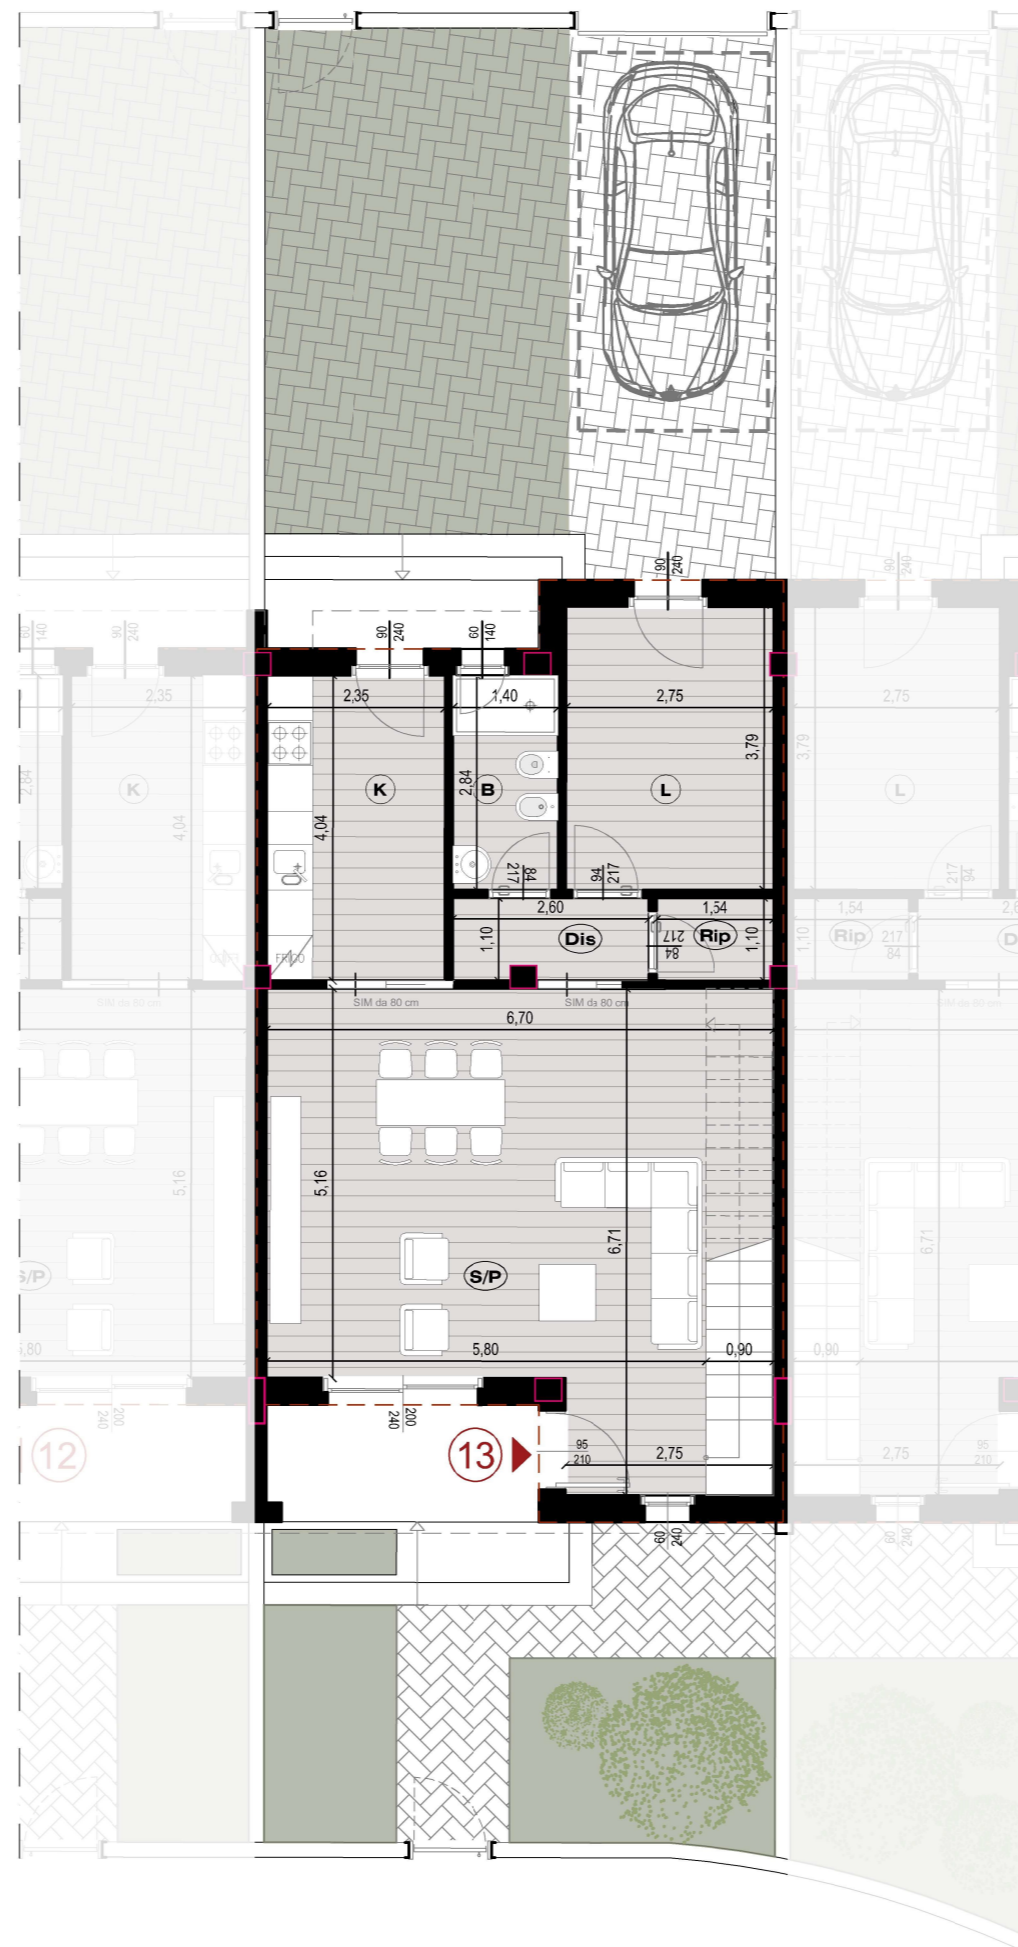

PIANO TERRA

PIANO PRIMO

VILLETTA 11

- superficie totale **134,4** mq
- superficie lorda PT **77,4** mq
- superficie lorda P1 **57,0** mq
- superficie pertinenza **92,1** mq
- superficie terrazze **24,4** mq
- camere **3**
- bagni **2**

PIANO TERRA

PIANO PRIMO

VILLETTA 12

- superficie totale **134,4** mq
- superficie lorda PT **77,4** mq
- superficie lorda P1 **57,0** mq
- superficie pertinenza **92,1** mq
- superficie terrazze **24,0** mq
- camere **3**
- bagni **2**

PIANO TERRA

PIANO PRIMO

VILLETTA 13

- superficie totale **134,4** mq
- superficie lorda PT **77,4** mq
- superficie lorda P1 **57,0** mq
- superficie pertinenza **92,1** mq
- superficie terrazze **24,4** mq
- camere **3**
- bagni **2**

PIANO TERRA

PIANO PRIMO

VILLETTA 14

- superficie totale **137,8** mq
- superficie lorda PT **79,1** mq
- superficie lorda P1 **58,7** mq
- superficie pertinenza **123,7** mq
- superficie terrazze **33,6** mq
- camere **3**
- bagni **2**