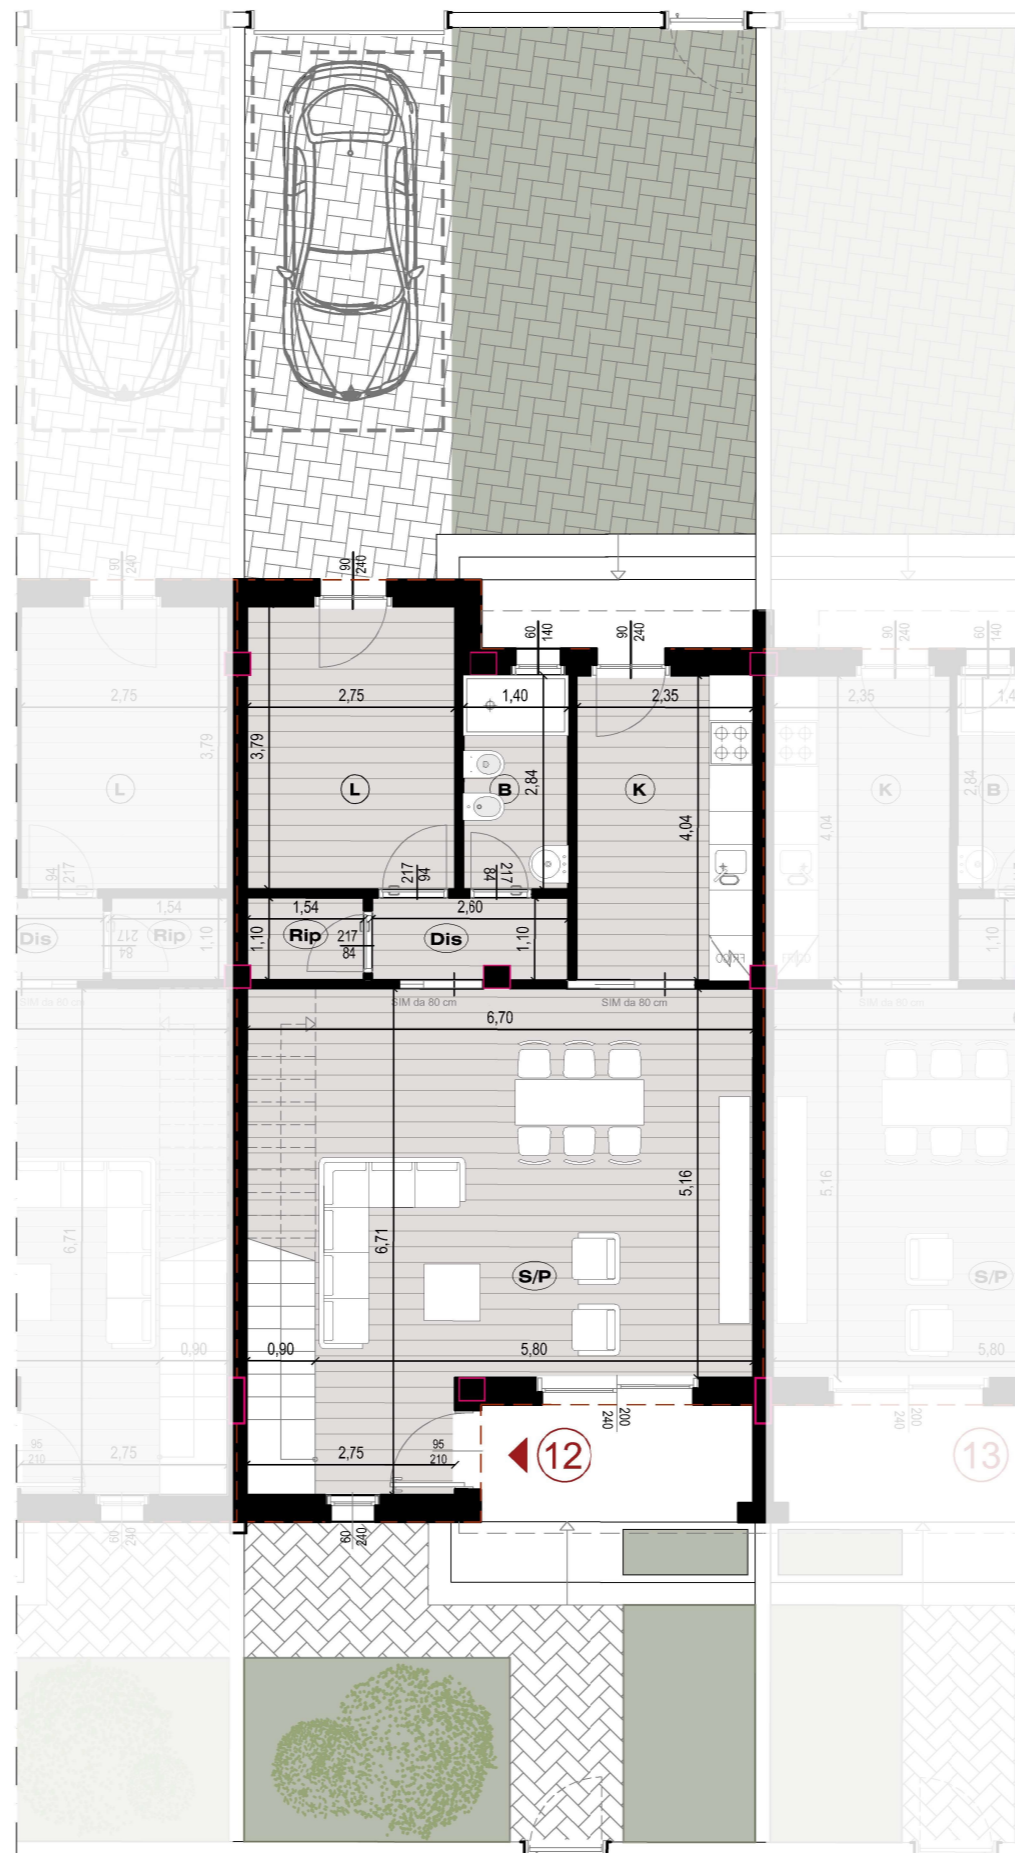

PIANO TERRA

PIANO PRIMO

VILLETTA 11

- superficie totale **134,4** mq
- superficie lorda PT **77,4** mq
- superficie lorda P1 **57,0** mq
- superficie pertinenza **92,1** mq
- superficie terrazze **24,4** mq
- camere **3**
- bagni **2**

PIANO TERRA

PIANO PRIMO

VILLETTA 12

- superficie totale **134,4** mq
- superficie lorda PT **77,4** mq
- superficie lorda P1 **57,0** mq
- superficie pertinenza **92,1** mq
- superficie terrazze **24,0** mq
- camere **3**
- bagni **2**

PIANO TERRA

PIANO PRIMO

VILLETTA 13

- superficie totale **134,4** mq
- superficie lorda PT **77,4** mq
- superficie lorda P1 **57,0** mq
- superficie pertinenza **92,1** mq
- superficie terrazze **24,4** mq
- camere **3**
- bagni **2**

PIANO TERRA

PIANO PRIMO

VILLETTA 14

- superficie totale **137,8** mq
- superficie lorda PT **79,1** mq
- superficie lorda P1 **58,7** mq
- superficie pertinenza **123,7** mq
- superficie terrazze **33,6** mq
- camere **3**
- bagni **2**