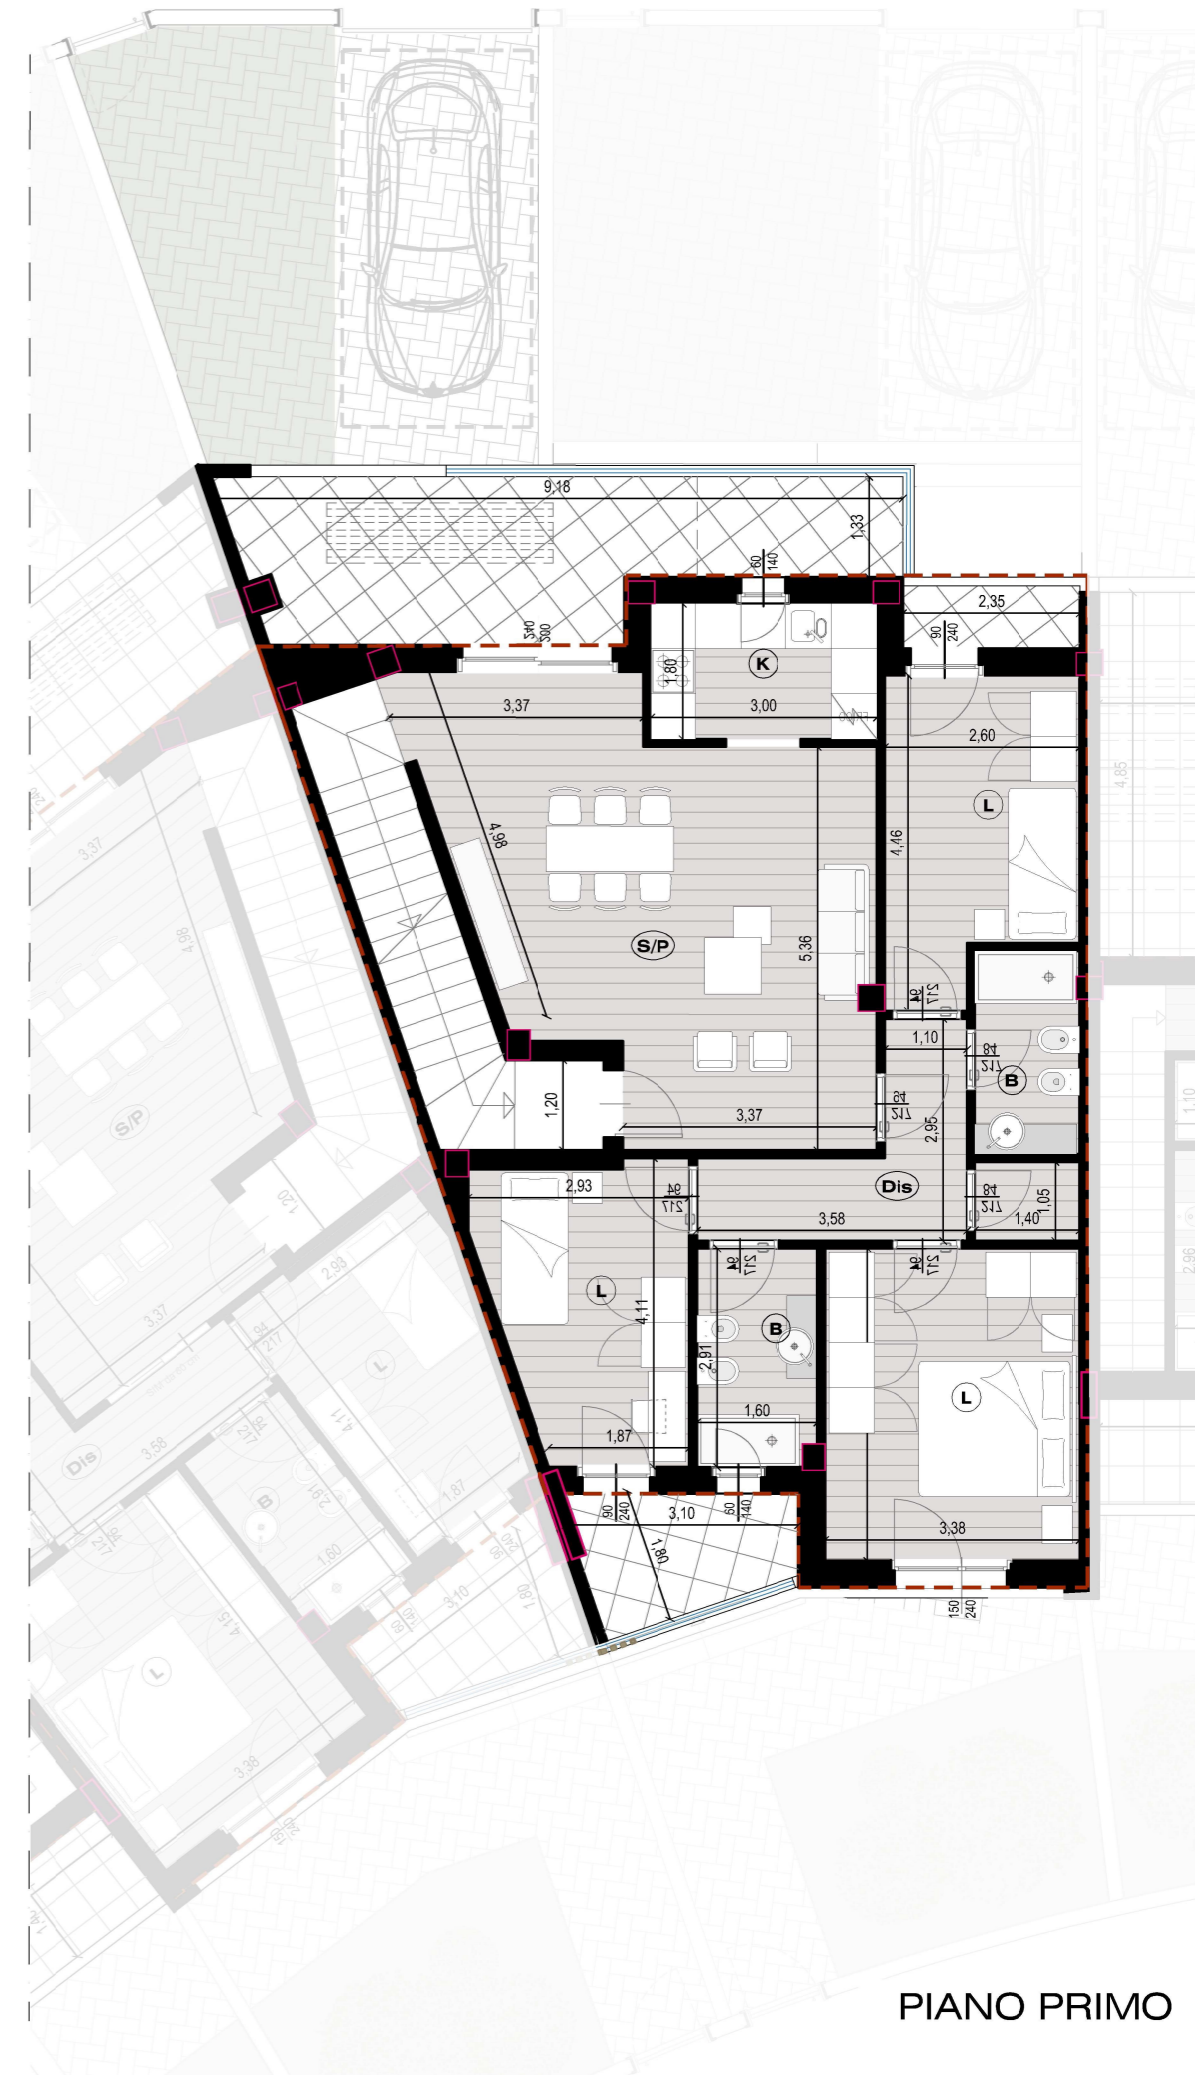

QUATTRO PINI | Complesso Residenziale
Lotto 1 - Villette NARDO', via Gallipoli

- superficie totale **123,3** mq
- superficie lorda PT **13,3** mq
- superficie lorda P1 **110,0** mq
- superficie pertinenza **43,4** mq
- superficie terrazze **20,6** mq
- superficie lastrico solare **85,0** mq
- camere **3**
- bagni **2**

Ing. DE NUZZO & C. COSTRUZIONI s.r.l.
73100 Lecce - via S. Nahi, 5 - tel./fax 0832.351851
www.ingdenuzzo.it - ingdenuzzo@ingdenuzzo.it