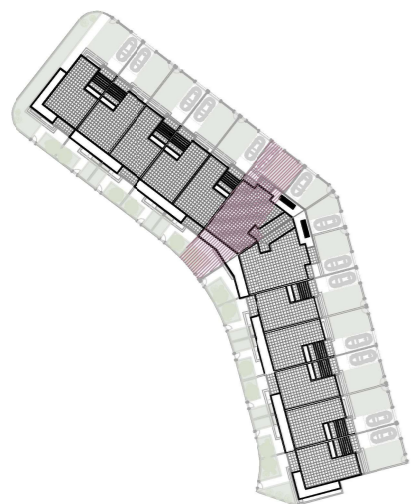

PIANO TERRA

PIANO PRIMO

VILLETTA 03

- superficie totale **147,7** mq
- superficie lorda PT **84,4** mq
- superficie lorda P1 **63,3** mq
- superficie pertinenza **93,0** mq
- superficie terrazze **24,6** mq
- camere **3**
- bagni **2**

PIANO TERRA

PIANO PRIMO

VILLETTA 04

- superficie totale **147,7** mq
- superficie lorda PT **84,4** mq
- superficie lorda P1 **63,3** mq
- superficie pertinenza **93,0** mq
- superficie terrazze **25,1** mq
- camere **3**
- bagni **2**

PIANO TERRA

PIANO PRIMO

VILLETTA 05

- superficie totale **147,7** mq
- superficie lorda PT **84,4** mq
- superficie lorda P1 **63,3** mq
- superficie pertinenza **92,5** mq
- superficie terrazze **24,6** mq
- camere **3**
- bagni **2**

PIANO TERRA

PIANO PRIMO

QUATTRO PINI | Complesso Residenziale
Lotto 1 - Villette

NARDO', via Gallipoli

VILLETTA 06

- superficie lorda tot. **101,2 mq**
- superficie pertinenza **91,5 mq**
- camere **3**
- bagni **2**