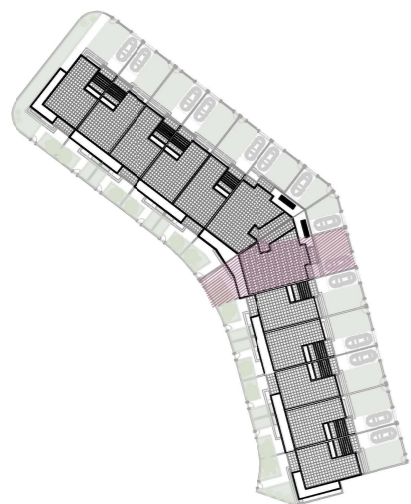

PIANO TERRA

PIANO PRIMO

QUATTRO PINI | Complesso Residenziale
Lotto 1 - Villette

NARDO', via Gallipoli

VILLETTA 06

- superficie lorda tot. **101,2 mq**
- superficie pertinenza **91,5 mq**
- camere **3**
- bagni **2**

Ing. DE NUZZO & C. COSTRUZIONI s.r.l.
73100 Lecce - via S. Nahi, 5 - tel./fax 0832.351851
www.ingdenuzzo.it - ingdenuzzo@ingdenuzzo.it

PIANO TERRA

VILLETTA 07

- superficie totale **123,3** mq
- superficie lorda PT **13,3** mq
- superficie lorda P1 **110,0** mq
- superficie pertinenza **43,4** mq
- superficie terrazze **20,6** mq
- superficie lastrico solare **85,0** mq
- camere **3**
- bagni **2**

QUATTRO PINI | Complesso Residenziale
Lotto 1 - Villette NARDO', via Gallipoli

VILLETTA 08

- superficie lorda tot. 101,2 mq
- superficie pertinenza 91,5 mq
- camere 3
- bagni 2

Ing. DE NUZZO & C. COSTRUZIONI s.r.l.
73100 Lecce - via S. Nahi, 5 - tel./fax 0832.351851
www.ingdenuzzo.it - ingdenuzzo@ingdenuzzo.it

PIANO TERRA

QUATTRO PINI | Complesso Residenziale
 Lotto 1 - Villette NARDO', via Gallipoli

VILLETTA 09

- superficie totale **123,3** mq
- superficie lorda PT **13,3** mq
- superficie lorda P1 **110,0** mq
- superficie pertinenza **43,4** mq
- superficie terrazze **20,6** mq
- superficie lastrico solare **85,0** mq
- camere **3**
- bagni **2**