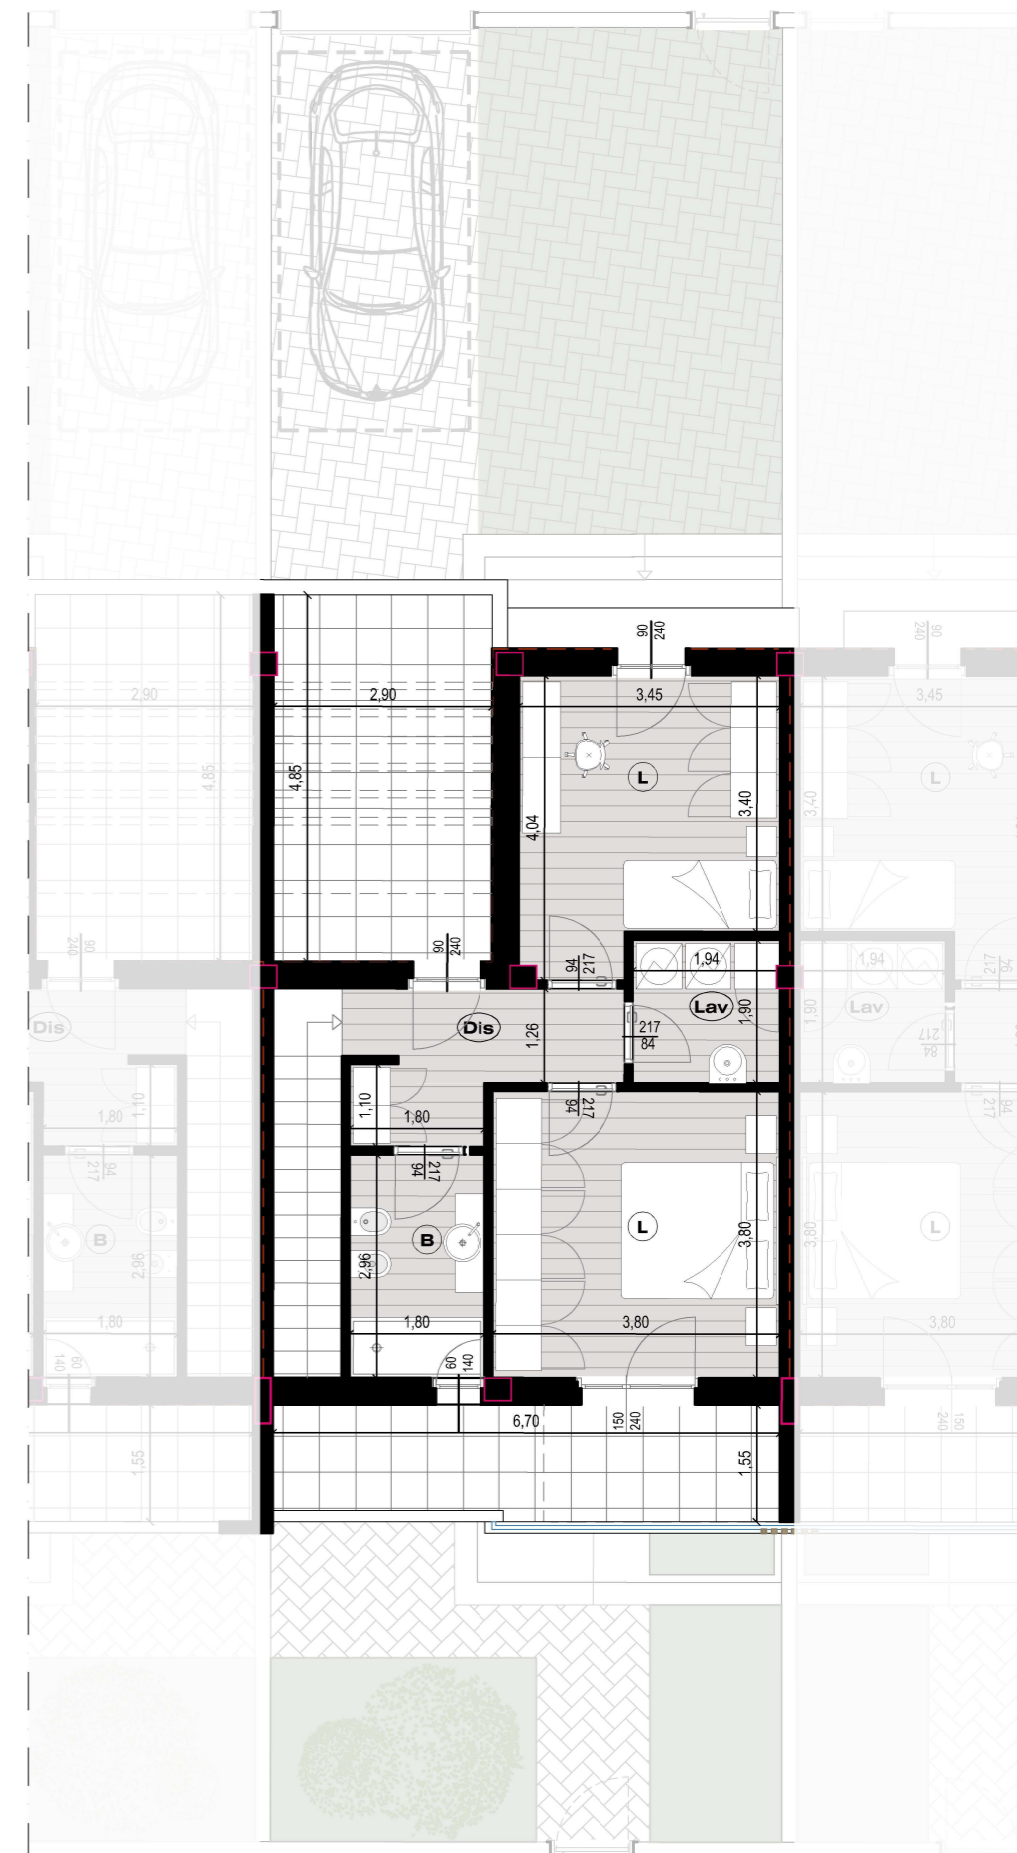

PIANO TERRA

PIANO PRIMO

VILLETTA 11

- superficie totale **134,4** mq
- superficie lorda PT **77,4** mq
- superficie lorda P1 **57,0** mq
- superficie pertinenza **92,1** mq
- superficie terrazze **24,4** mq
- camere **3**
- bagni **2**

PIANO TERRA

PIANO PRIMO

VILLETTA 12

- superficie totale **134,4** mq
- superficie lorda PT **77,4** mq
- superficie lorda P1 **57,0** mq
- superficie pertinenza **92,1** mq
- superficie terrazze **24,0** mq
- camere **3**
- bagni **2**

PIANO TERRA

PIANO PRIMO

VILLETTA 13

- superficie totale **134,4** mq
- superficie lorda PT **77,4** mq
- superficie lorda P1 **57,0** mq
- superficie pertinenza **92,1** mq
- superficie terrazze **24,4** mq
- camere **3**
- bagni **2**

PIANO TERRA

PIANO PRIMO

VILLETTA 14

- superficie totale **137,8** mq
- superficie lorda PT **79,1** mq
- superficie lorda P1 **58,7** mq
- superficie pertinenza **123,7** mq
- superficie terrazze **33,6** mq
- camere **3**
- bagni **2**