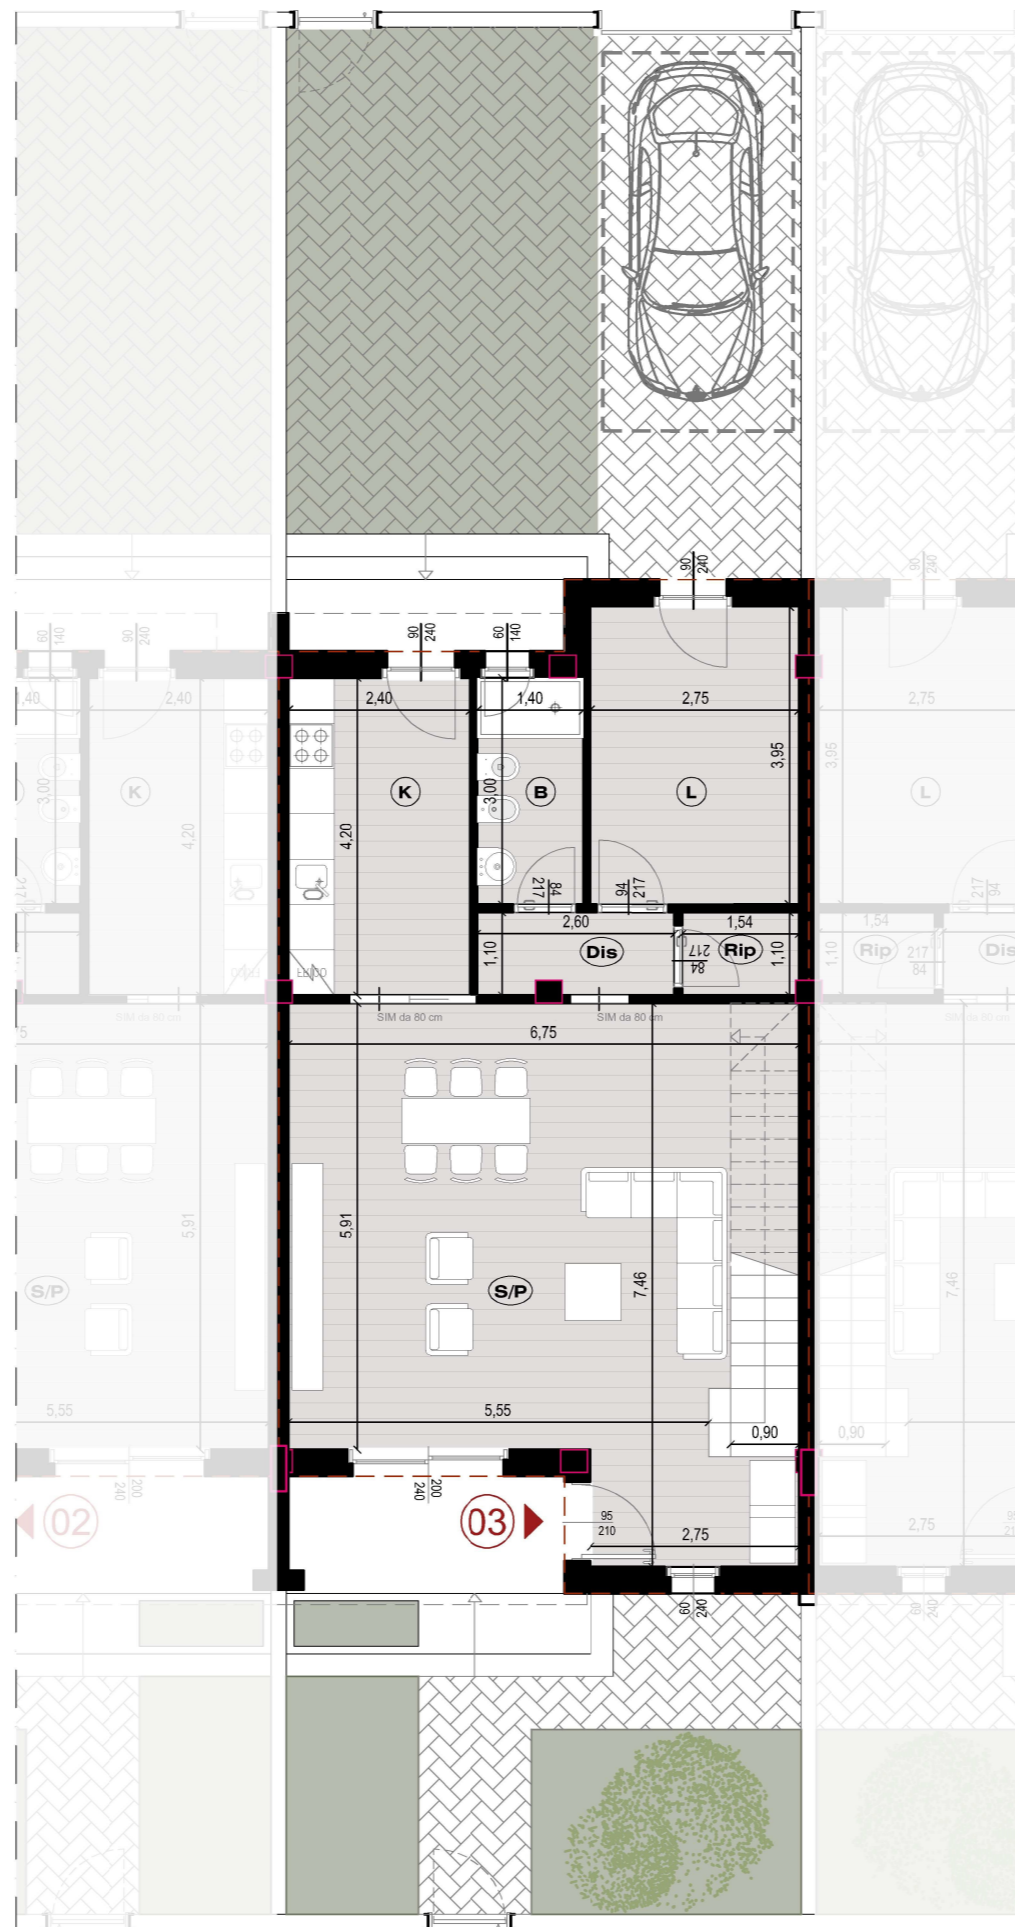

PIANO TERRA

PIANO PRIMO

VILLETTA 02

- superficie totale **147,7** mq
- superficie lorda PT **84,4** mq
- superficie lorda P1 **63,3** mq
- superficie pertinenza **93,0** mq
- superficie terrazze **25,1** mq
- camere **3**
- bagni **2**

PIANO TERRA

PIANO PRIMO

VILLETTA 03

- superficie totale **147,7** mq
- superficie lorda PT **84,4** mq
- superficie lorda P1 **63,3** mq
- superficie pertinenza **93,0** mq
- superficie terrazze **24,6** mq
- camere **3**
- bagni **2**

PIANO TERRA

PIANO PRIMO

VILLETTA 04

- superficie totale **147,7** mq
- superficie lorda PT **84,4** mq
- superficie lorda P1 **63,3** mq
- superficie pertinenza **93,0** mq
- superficie terrazze **25,1** mq
- camere **3**
- bagni **2**

PIANO TERRA

PIANO PRIMO

VILLETTA 05

- superficie totale **147,7** mq
- superficie lorda PT **84,4** mq
- superficie lorda P1 **63,3** mq
- superficie pertinenza **92,5** mq
- superficie terrazze **24,6** mq
- camere **3**
- bagni **2**