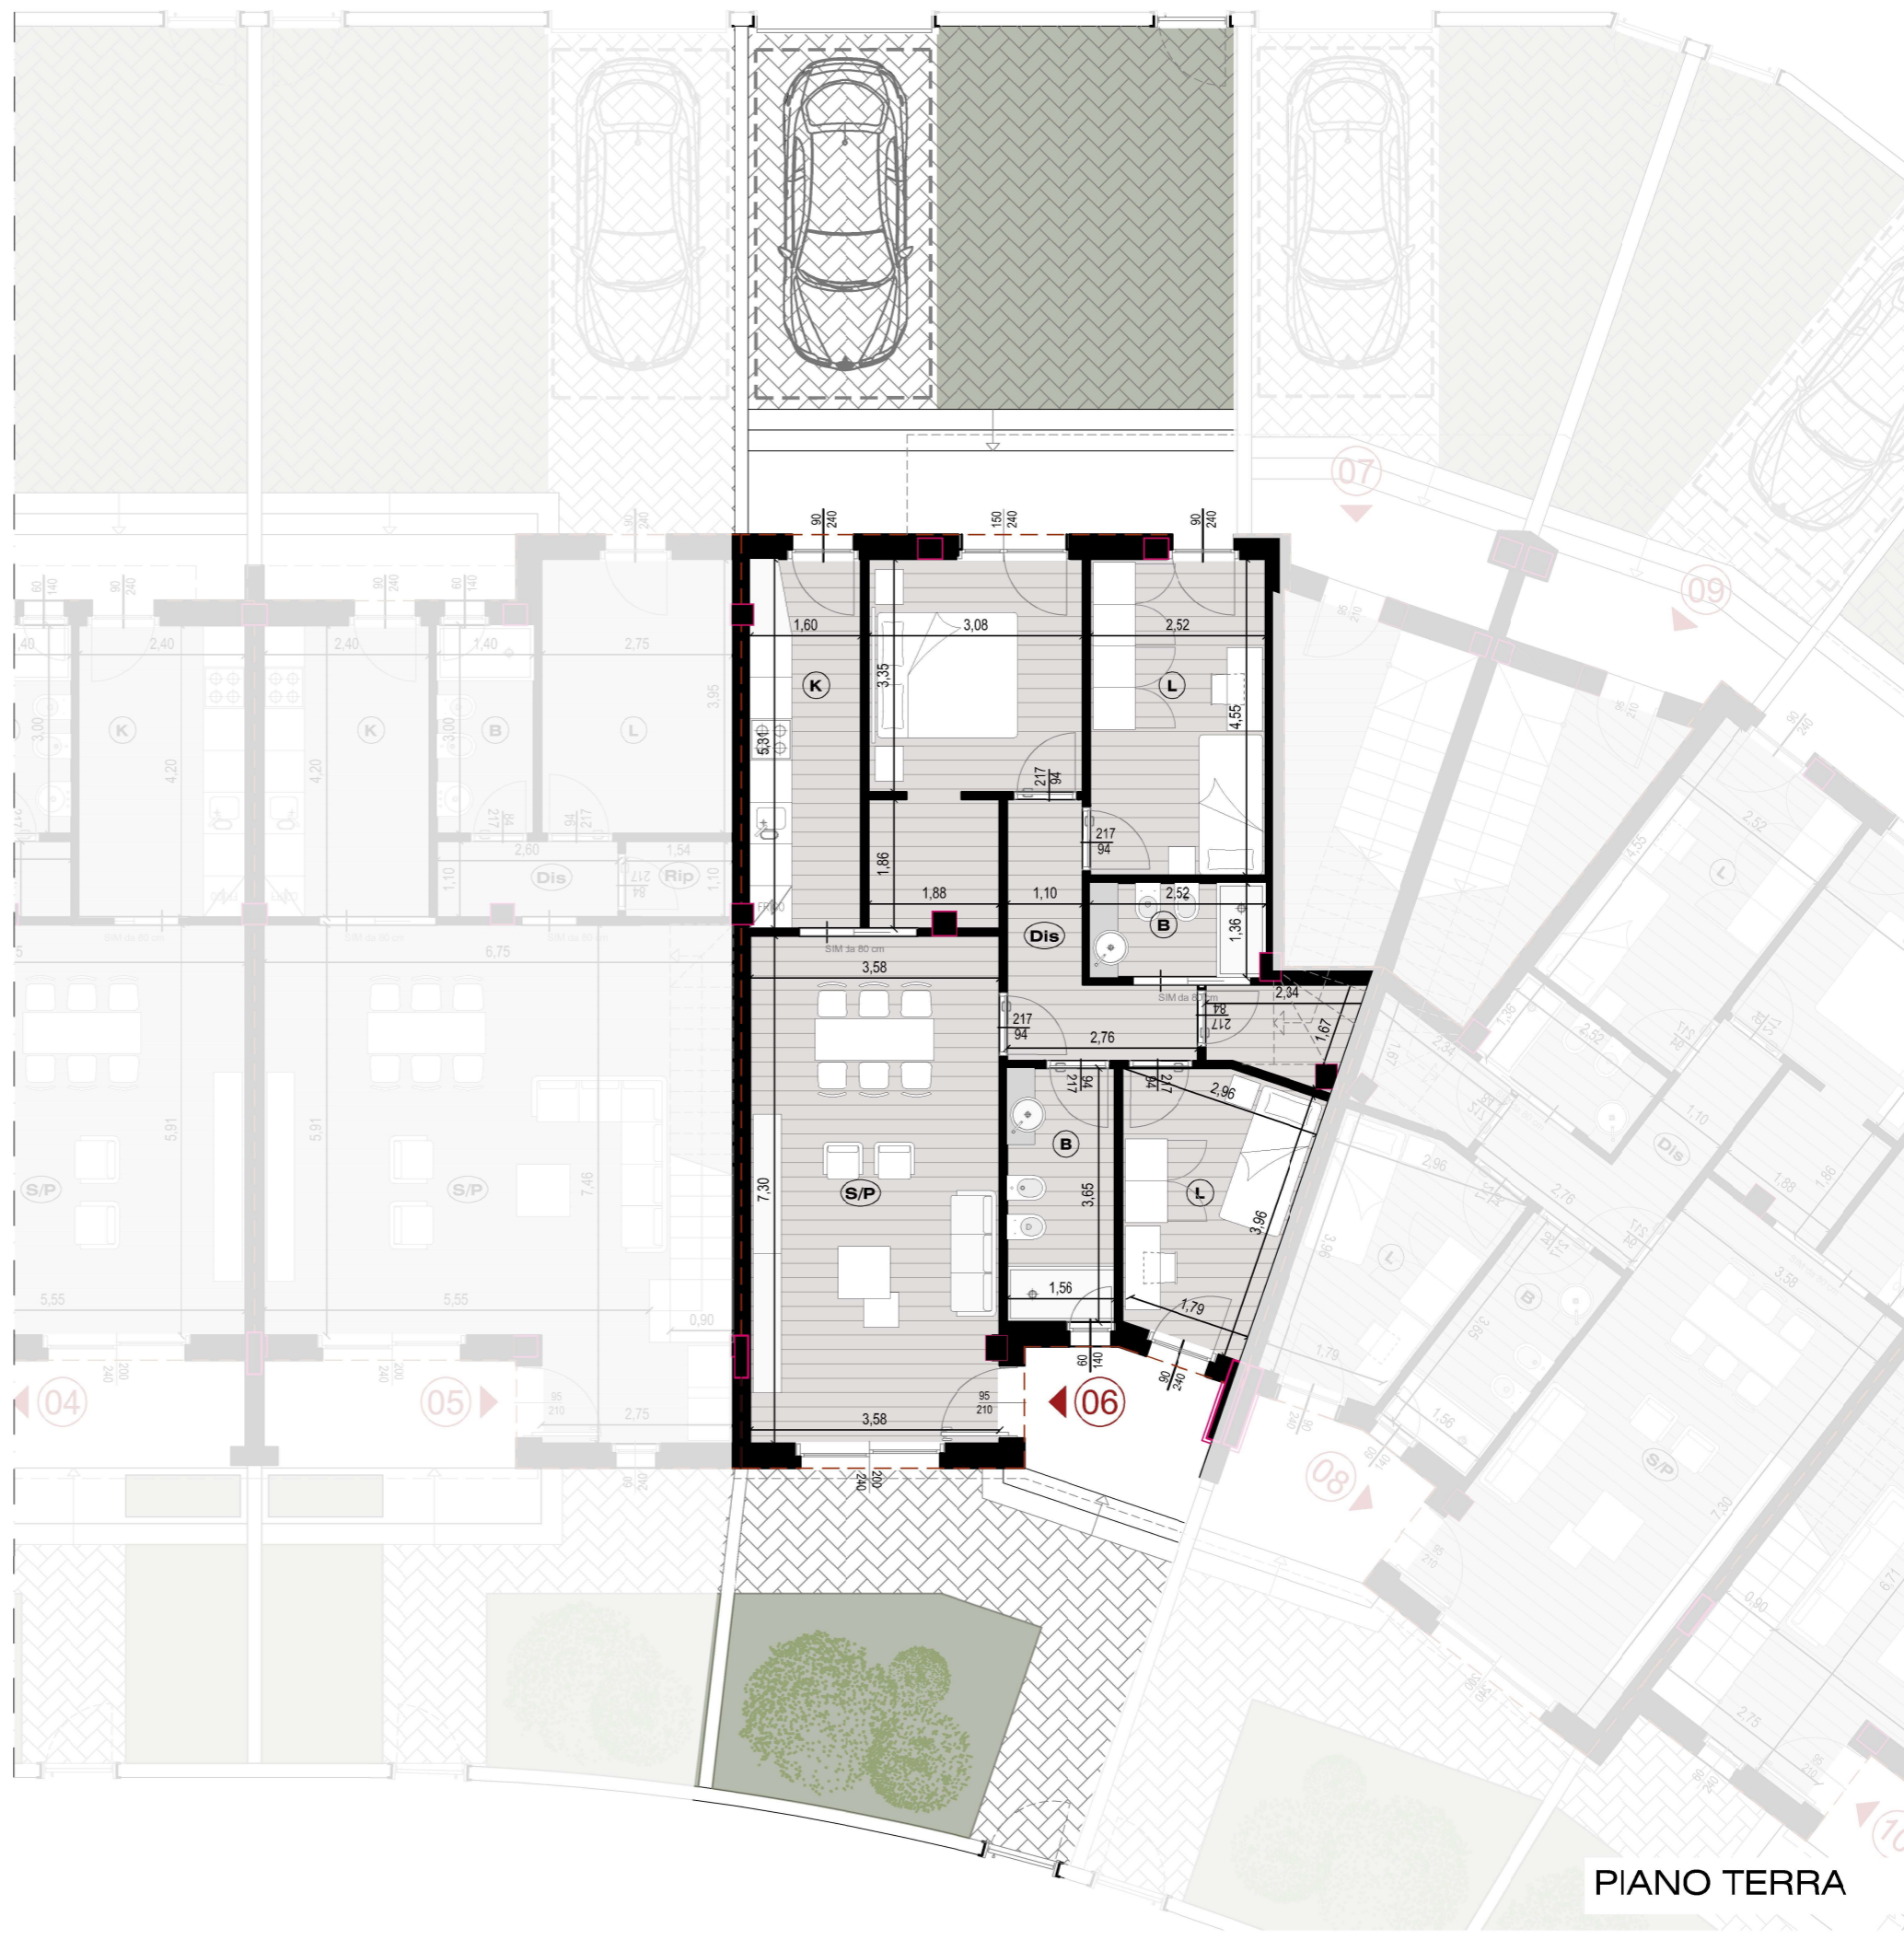

PIANO TERRA

PIANO PRIMO

QUATTRO PINI | Complesso Residenziale
Lotto 1 - Villette

NARDO', via Gallipoli

VILLETTA 06

- superficie lorda tot. **101,2 mq**
- superficie pertinenza **91,5 mq**
- camere **3**
- bagni **2**