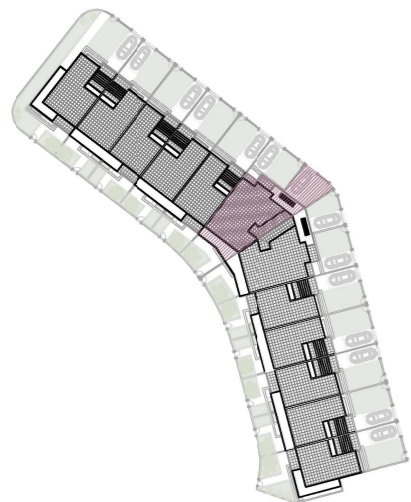

PIANO TERRA

PIANO PRIMO

VILLETTA 05

- superficie totale **147,7** mq
- superficie lorda PT **84,4** mq
- superficie lorda P1 **63,3** mq
- superficie pertinenza **92,5** mq
- superficie terrazze **24,6** mq
- camere **3**
- bagni **2**

PIANO TERRA

PIANO PRIMO

QUATTRO PINI | Complesso Residenziale
Lotto 1 - Villette

NARDO', via Gallipoli

VILLETTA 06

- superficie lorda tot. **101,2 mq**
- superficie pertinenza **91,5 mq**
- camere **3**
- bagni **2**

Ing. DE NUZZO & C. COSTRUZIONI s.r.l.
73100 Lecce - via S. Nahi, 5 - tel./fax 0832.351851
www.ingdenuzzo.it - ingdenuzzo@ingdenuzzo.it

PIANO TERRA

VILLETTA 07

- superficie totale **123,3** mq
- superficie lorda PT **13,3** mq
- superficie lorda P1 **110,0** mq
- superficie pertinenza **43,4** mq
- superficie terrazze **20,6** mq
- superficie lastrico solare **85,0** mq
- camere **3**
- bagni **2**