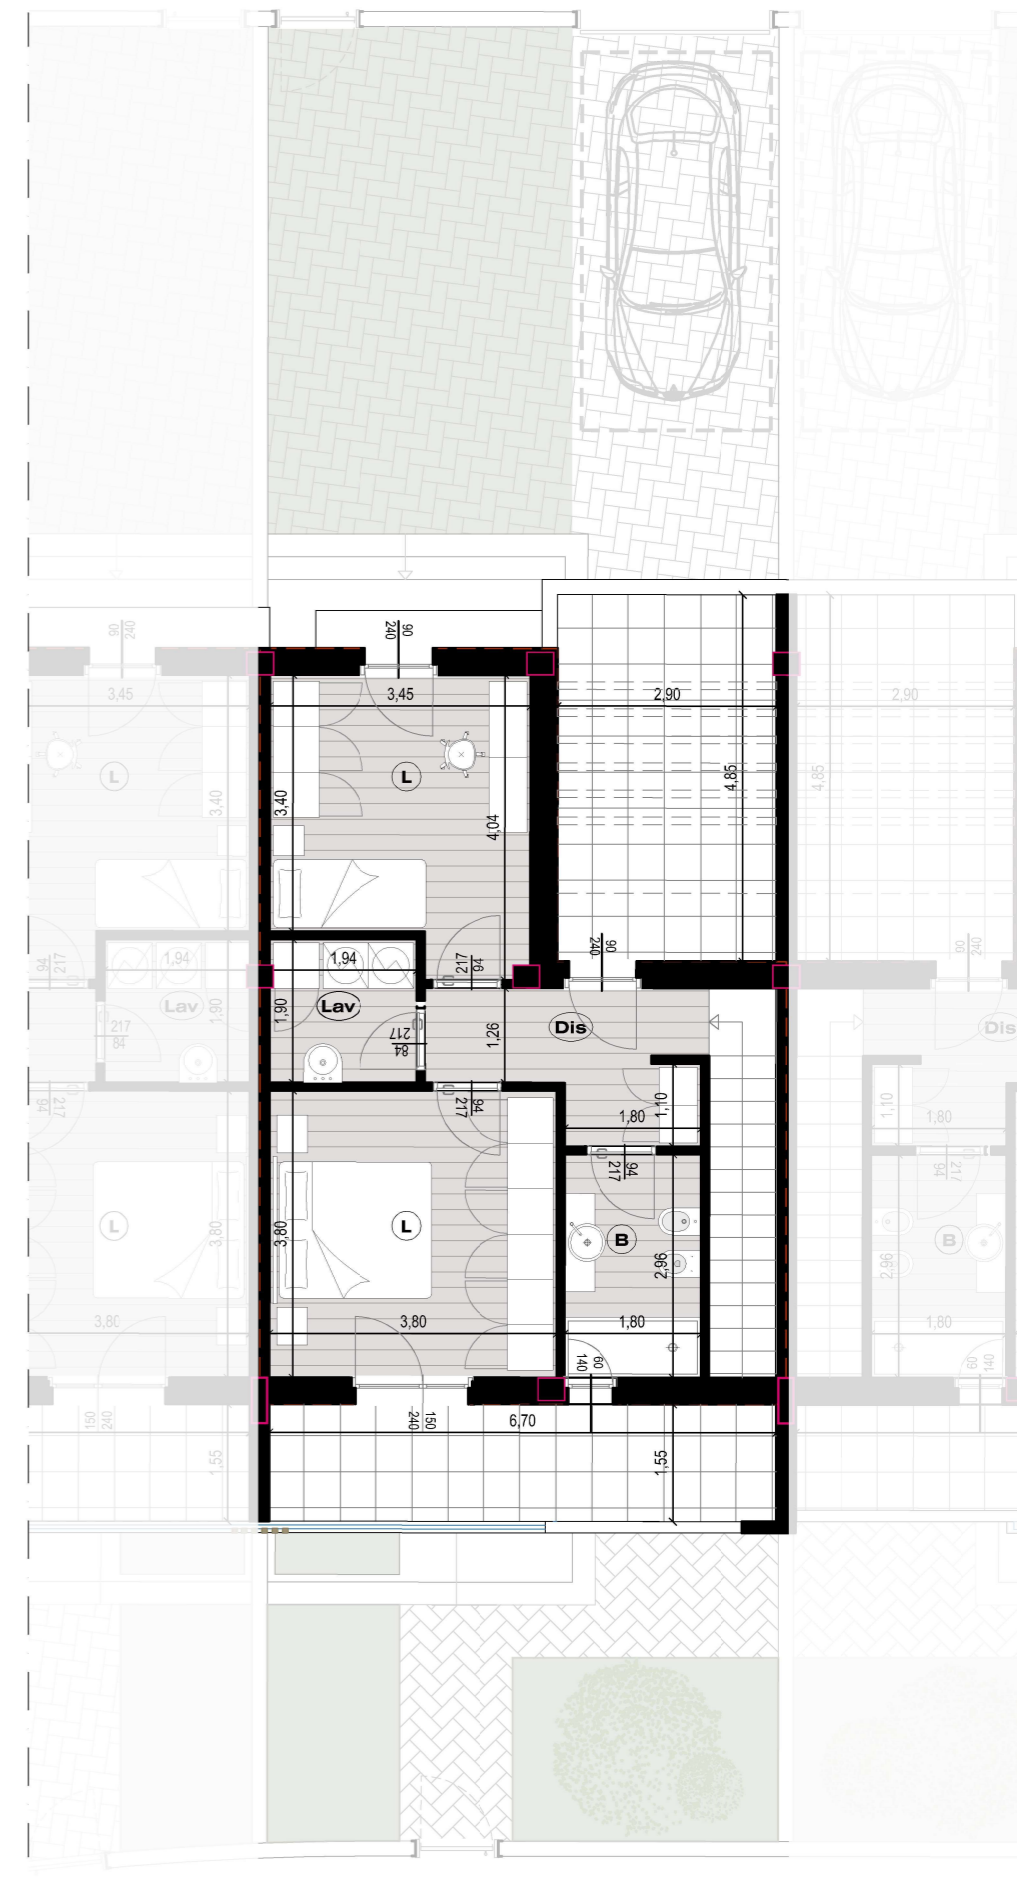

PIANO TERRA

PIANO PRIMO

VILLETTA 11

- superficie totale **134,4** mq
- superficie lorda PT **77,4** mq
- superficie lorda P1 **57,0** mq
- superficie pertinenza **92,1** mq
- superficie terrazze **24,4** mq
- camere **3**
- bagni **2**

PIANO TERRA

PIANO PRIMO

VILLETTA 12

- superficie totale **134,4** mq
- superficie lorda PT **77,4** mq
- superficie lorda P1 **57,0** mq
- superficie pertinenza **92,1** mq
- superficie terrazze **24,0** mq
- camere **3**
- bagni **2**

PIANO TERRA

PIANO PRIMO

VILLETTA 13

- superficie totale **134,4** mq
- superficie lorda PT **77,4** mq
- superficie lorda P1 **57,0** mq
- superficie pertinenza **92,1** mq
- superficie terrazze **24,4** mq
- camere **3**
- bagni **2**