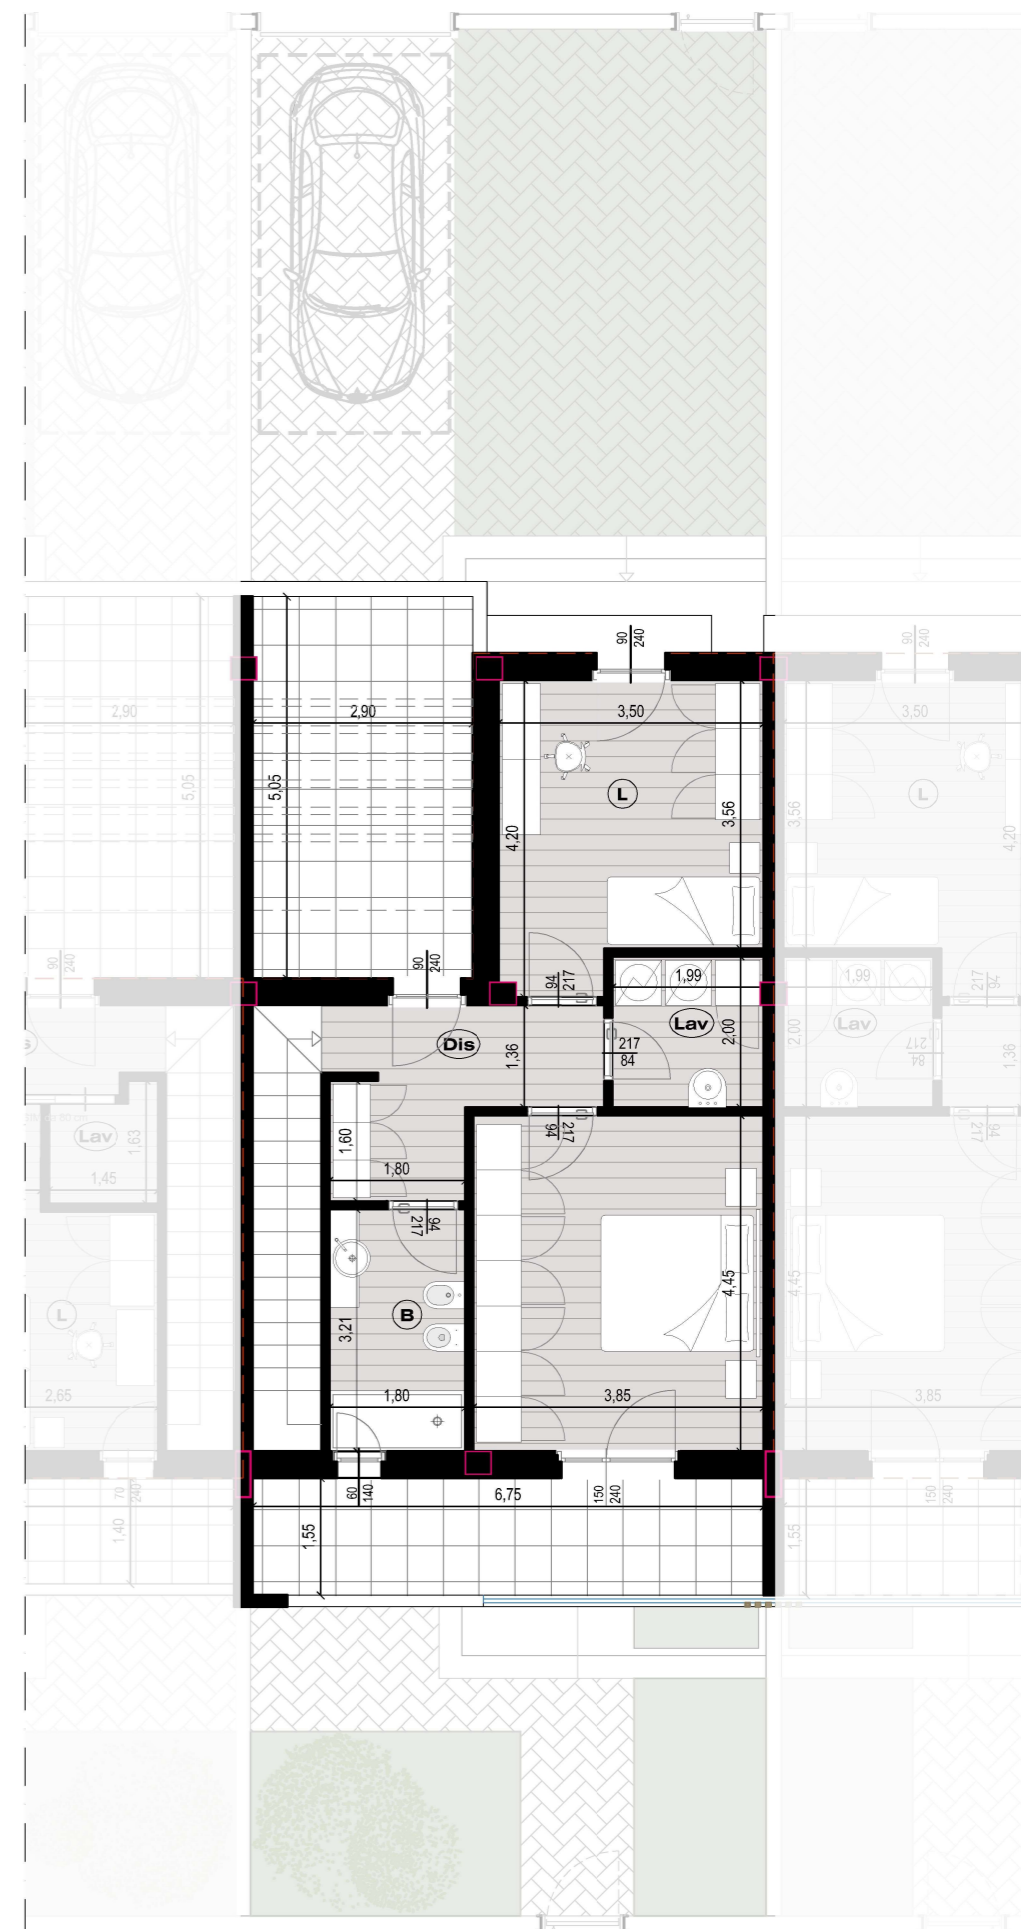

VILLETTA 01

- superficie totale **151,5** mq
- superficie lorda PT **86,3** mq
- superficie lorda P1 **65,2** mq
- superficie pertinenza **189,8** mq
- superficie terrazze **35,4** mq
- camere **4**
- bagni **2**

PIANO TERRA

PIANO PRIMO

VILLETTA 02

- superficie totale **147,7** mq
- superficie lorda PT **84,4** mq
- superficie lorda P1 **63,3** mq
- superficie pertinenza **93,0** mq
- superficie terrazze **25,1** mq
- camere **3**
- bagni **2**

PIANO TERRA

PIANO PRIMO

VILLETTA 03

- superficie totale **147,7** mq
- superficie lorda PT **84,4** mq
- superficie lorda P1 **63,3** mq
- superficie pertinenza **93,0** mq
- superficie terrazze **24,6** mq
- camere **3**
- bagni **2**

PIANO TERRA

PIANO PRIMO

VILLETTA 04

- superficie totale **147,7** mq
- superficie lorda PT **84,4** mq
- superficie lorda P1 **63,3** mq
- superficie pertinenza **93,0** mq
- superficie terrazze **25,1** mq
- camere **3**
- bagni **2**