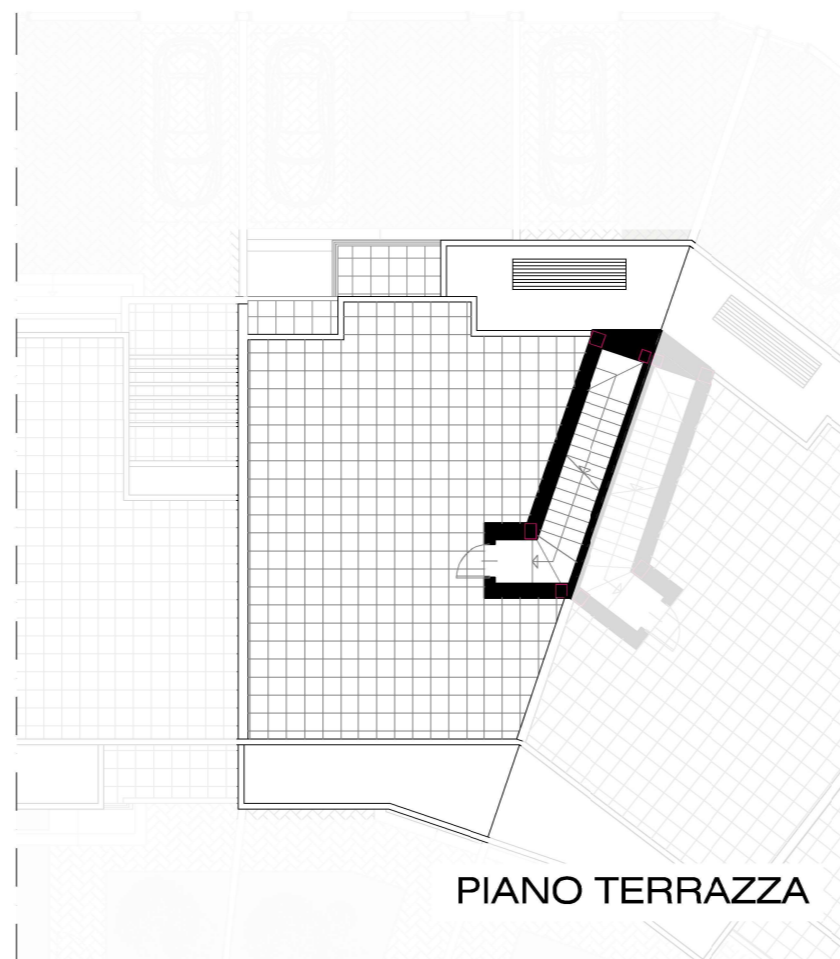

- superficie totale **123,3** mq
- superficie lorda PT **13,3** mq
- superficie lorda P1 **110,0** mq
- superficie pertinenza **43,4** mq
- superficie terrazze **20,6** mq
- superficie lastrico solare **85,0** mq
- camere **3**
- bagni **2**