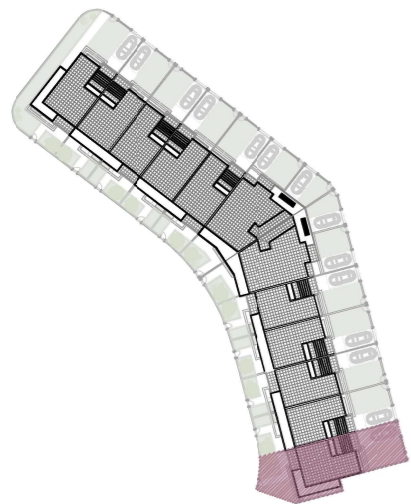

PIANO TERRA

PIANO PRIMO

VILLETTA 12

- superficie totale **134,4** mq
- superficie lorda PT **77,4** mq
- superficie lorda P1 **57,0** mq
- superficie pertinenza **92,1** mq
- superficie terrazze **24,0** mq
- camere **3**
- bagni **2**

PIANO TERRA

PIANO PRIMO

VILLETTA 13

- superficie totale **134,4** mq
- superficie lorda PT **77,4** mq
- superficie lorda P1 **57,0** mq
- superficie pertinenza **92,1** mq
- superficie terrazze **24,4** mq
- camere **3**
- bagni **2**

PIANO TERRA

PIANO PRIMO

VILLETTA 14

- superficie totale **137,8** mq
- superficie lorda PT **79,1** mq
- superficie lorda P1 **58,7** mq
- superficie pertinenza **123,7** mq
- superficie terrazze **33,6** mq
- camere **3**
- bagni **2**