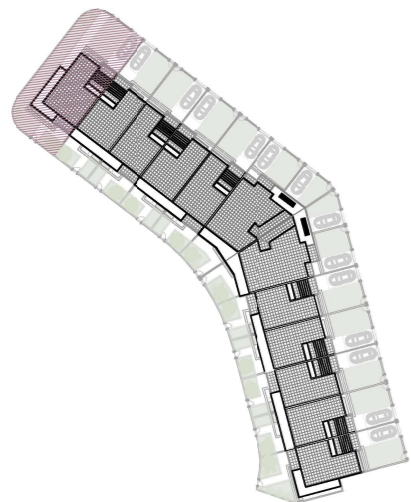

VILLETTA 01

- superficie totale **151,5** mq
- superficie lorda PT **86,3** mq
- superficie lorda P1 **65,2** mq
- superficie pertinenza **189,8** mq
- superficie terrazze **35,4** mq
- camere **4**
- bagni **2**

PIANO TERRA

PIANO PRIMO

VILLETTA 02

- superficie totale **147,7** mq
- superficie lorda PT **84,4** mq
- superficie lorda P1 **63,3** mq
- superficie pertinenza **93,0** mq
- superficie terrazze **25,1** mq
- camere **3**
- bagni **2**

PIANO TERRA

PIANO PRIMO

VILLETTA 03

- superficie totale **147,7** mq
- superficie lorda PT **84,4** mq
- superficie lorda P1 **63,3** mq
- superficie pertinenza **93,0** mq
- superficie terrazze **24,6** mq
- camere **3**
- bagni **2**