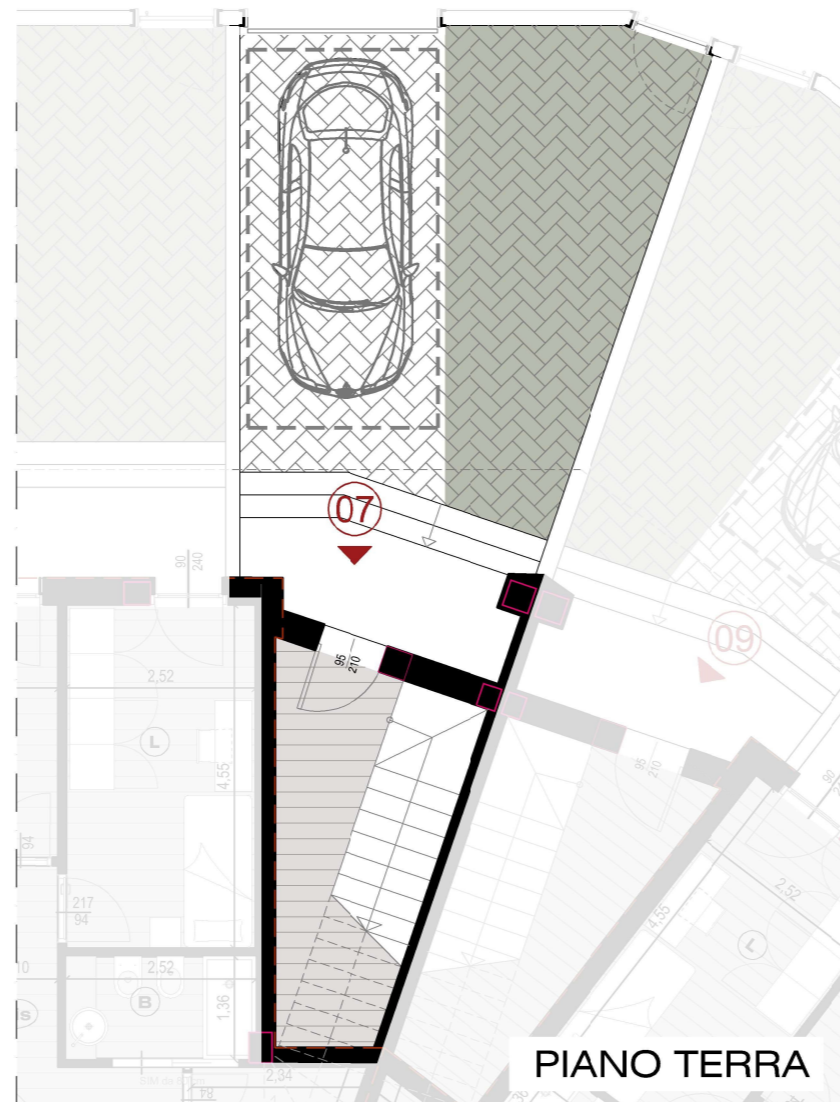

PIANO TERRA

PIANO PRIMO

VILLETTA 05

- superficie totale **147,7** mq
- superficie lorda PT **84,4** mq
- superficie lorda P1 **63,3** mq
- superficie pertinenza **92,5** mq
- superficie terrazze **24,6** mq
- camere **3**
- bagni **2**

PIANO TERRA

PIANO PRIMO

QUATTRO PINI | Complesso Residenziale
Lotto 1 - Villette

NARDO', via Gallipoli

VILLETTA 06

- superficie lorda tot. **101,2 mq**
- superficie pertinenza **91,5 mq**
- camere **3**
- bagni **2**

Ing. DE NUZZO & C. COSTRUZIONI s.r.l.
73100 Lecce - via S. Nahi, 5 - tel./fax 0832.351851
www.ingdenuzzo.it - ingdenuzzo@ingdenuzzo.it

PIANO TERRA

VILLETTA 07

- superficie totale **123,3** mq
- superficie lorda PT **13,3** mq
- superficie lorda P1 **110,0** mq
- superficie pertinenza **43,4** mq
- superficie terrazze **20,6** mq
- superficie lastrico solare **85,0** mq
- camere **3**
- bagni **2**