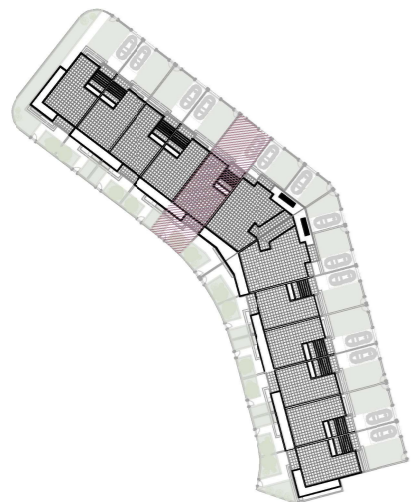

PIANO TERRA

PIANO PRIMO

VILLETTA 03

- superficie totale **147,7** mq
- superficie lorda PT **84,4** mq
- superficie lorda P1 **63,3** mq
- superficie pertinenza **93,0** mq
- superficie terrazze **24,6** mq
- camere **3**
- bagni **2**

PIANO TERRA

PIANO PRIMO

VILLETTA 04

- superficie totale **147,7** mq
- superficie lorda PT **84,4** mq
- superficie lorda P1 **63,3** mq
- superficie pertinenza **93,0** mq
- superficie terrazze **25,1** mq
- camere **3**
- bagni **2**

PIANO TERRA

PIANO PRIMO

VILLETTA 05

- superficie totale **147,7** mq
- superficie lorda PT **84,4** mq
- superficie lorda P1 **63,3** mq
- superficie pertinenza **92,5** mq
- superficie terrazze **24,6** mq
- camere **3**
- bagni **2**

PIANO TERRA

PIANO PRIMO

QUATTRO PINI | Complesso Residenziale
Lotto 1 - Villette

NARDO', via Gallipoli

VILLETTA 06

- superficie lorda tot. **101,2 mq**
- superficie pertinenza **91,5 mq**
- camere **3**
- bagni **2**