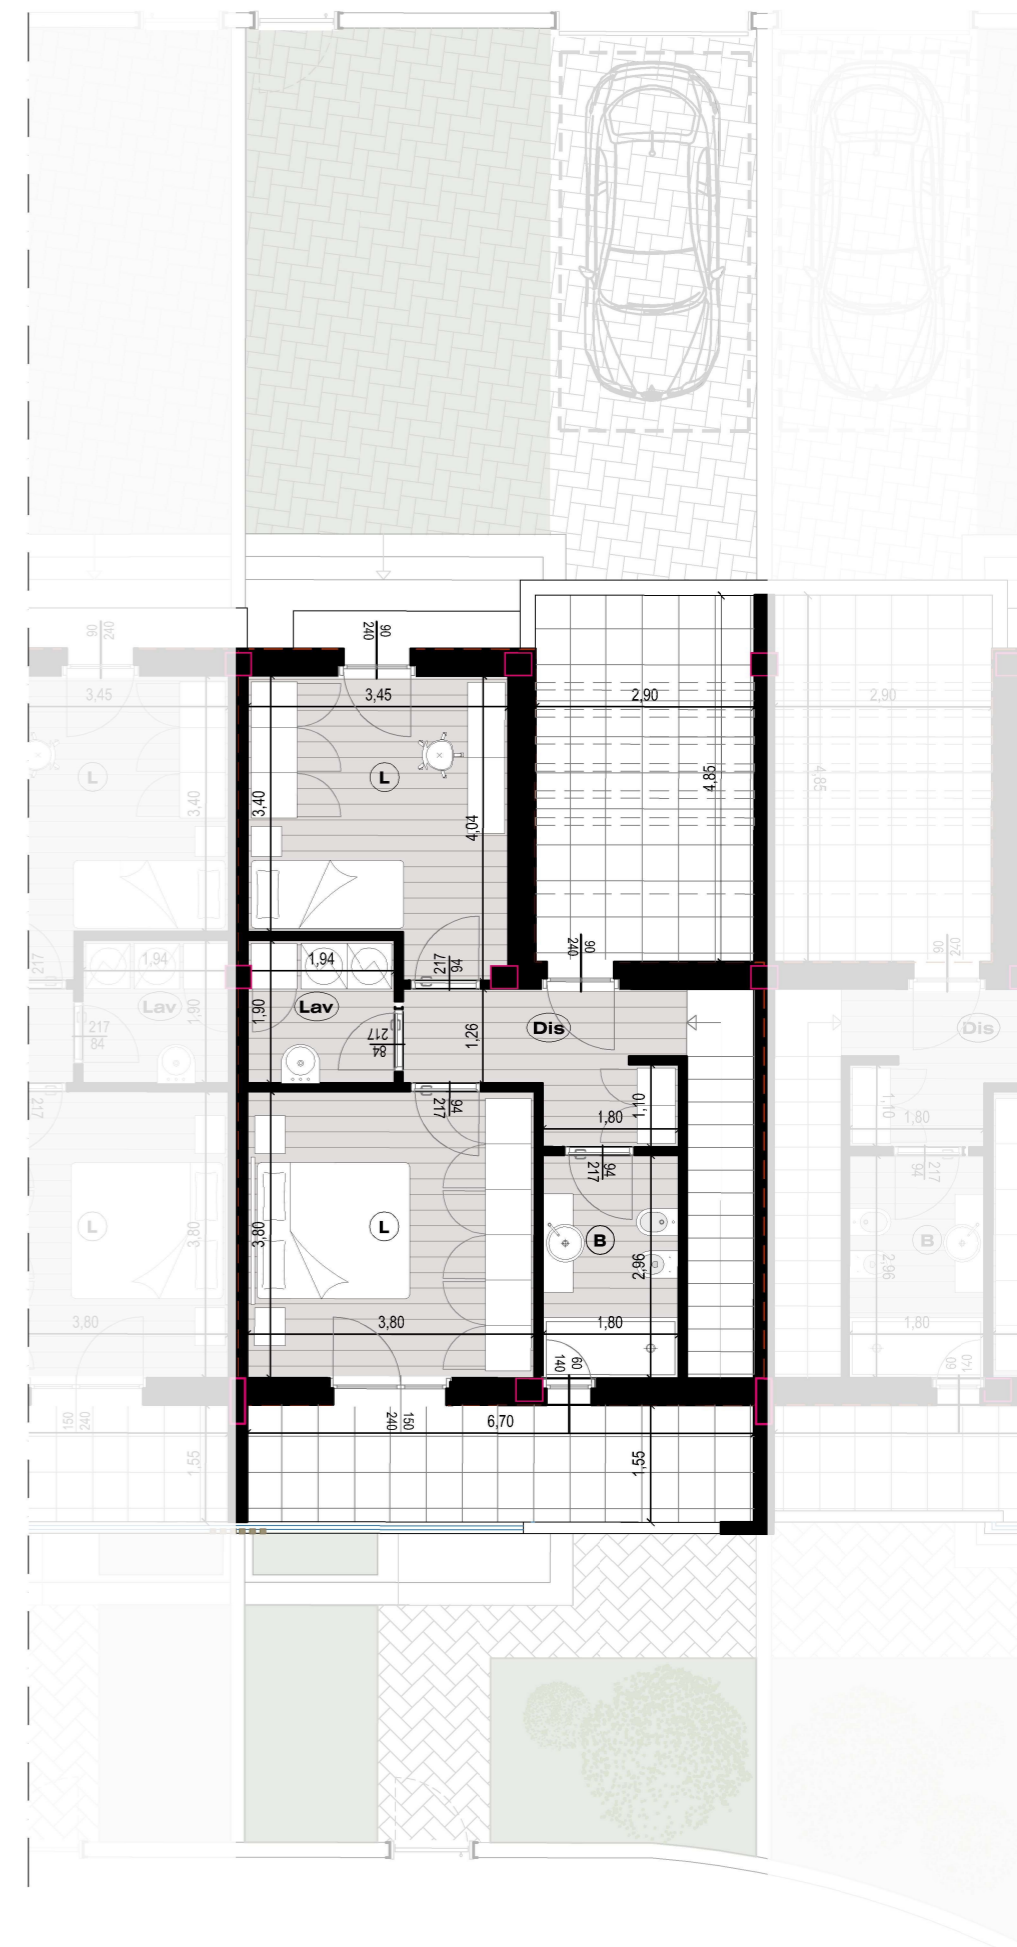

PIANO TERRA

PIANO PRIMO

VILLETTA 12

- superficie totale **134,4** mq
- superficie lorda PT **77,4** mq
- superficie lorda P1 **57,0** mq
- superficie pertinenza **92,1** mq
- superficie terrazze **24,0** mq
- camere **3**
- bagni **2**

PIANO TERRA

PIANO PRIMO

VILLETTA 13

- superficie totale **134,4** mq
- superficie lorda PT **77,4** mq
- superficie lorda P1 **57,0** mq
- superficie pertinenza **92,1** mq
- superficie terrazze **24,4** mq
- camere **3**
- bagni **2**

PIANO TERRA

PIANO PRIMO

VILLETTA 14

- superficie totale **137,8** mq
- superficie lorda PT **79,1** mq
- superficie lorda P1 **58,7** mq
- superficie pertinenza **123,7** mq
- superficie terrazze **33,6** mq
- camere **3**
- bagni **2**