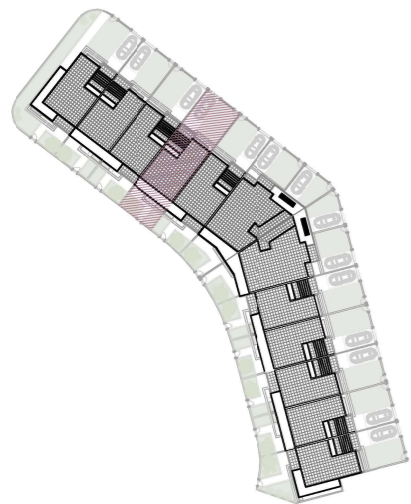

PIANO TERRA

PIANO PRIMO

VILLETTA 02

- superficie totale **147,7** mq
- superficie lorda PT **84,4** mq
- superficie lorda P1 **63,3** mq
- superficie pertinenza **93,0** mq
- superficie terrazze **25,1** mq
- camere **3**
- bagni **2**

PIANO TERRA

PIANO PRIMO

VILLETTA 03

- superficie totale **147,7** mq
- superficie lorda PT **84,4** mq
- superficie lorda P1 **63,3** mq
- superficie pertinenza **93,0** mq
- superficie terrazze **24,6** mq
- camere **3**
- bagni **2**

PIANO TERRA

PIANO PRIMO

VILLETTA 04

- superficie totale **147,7** mq
- superficie lorda PT **84,4** mq
- superficie lorda P1 **63,3** mq
- superficie pertinenza **93,0** mq
- superficie terrazze **25,1** mq
- camere **3**
- bagni **2**

PIANO TERRA

PIANO PRIMO

VILLETTA 05

- superficie totale **147,7** mq
- superficie lorda PT **84,4** mq
- superficie lorda P1 **63,3** mq
- superficie pertinenza **92,5** mq
- superficie terrazze **24,6** mq
- camere **3**
- bagni **2**