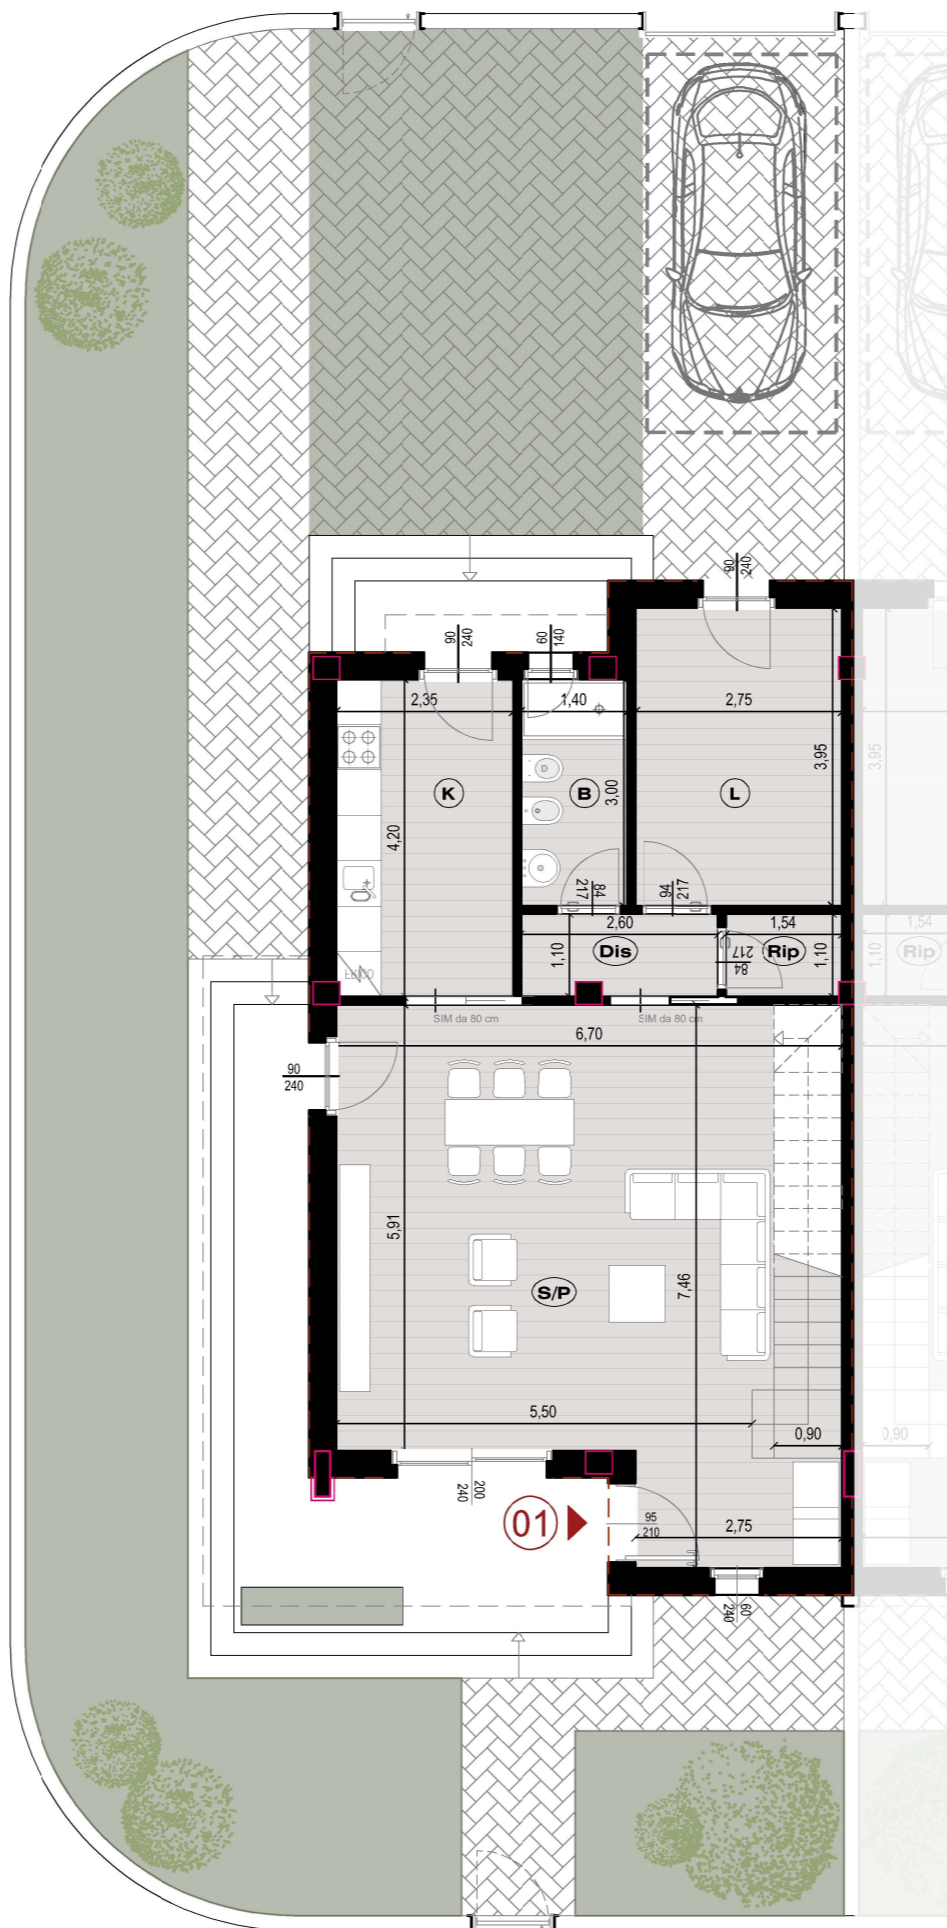

VILLETTA 01

- superficie totale **151,5** mq
- superficie lorda PT **86,3** mq
- superficie lorda P1 **65,2** mq
- superficie pertinenza **189,8** mq
- superficie terrazze **35,4** mq
- camere **4**
- bagni **2**

PIANO TERRA

PIANO PRIMO

VILLETTA 02

- superficie totale **147,7** mq
- superficie lorda PT **84,4** mq
- superficie lorda P1 **63,3** mq
- superficie pertinenza **93,0** mq
- superficie terrazze **25,1** mq
- camere **3**
- bagni **2**

PIANO TERRA

PIANO PRIMO

VILLETTA 03

- superficie totale **147,7** mq
- superficie lorda PT **84,4** mq
- superficie lorda P1 **63,3** mq
- superficie pertinenza **93,0** mq
- superficie terrazze **24,6** mq
- camere **3**
- bagni **2**

PIANO TERRA

PIANO PRIMO

VILLETTA 04

- superficie totale **147,7** mq
- superficie lorda PT **84,4** mq
- superficie lorda P1 **63,3** mq
- superficie pertinenza **93,0** mq
- superficie terrazze **25,1** mq
- camere **3**
- bagni **2**