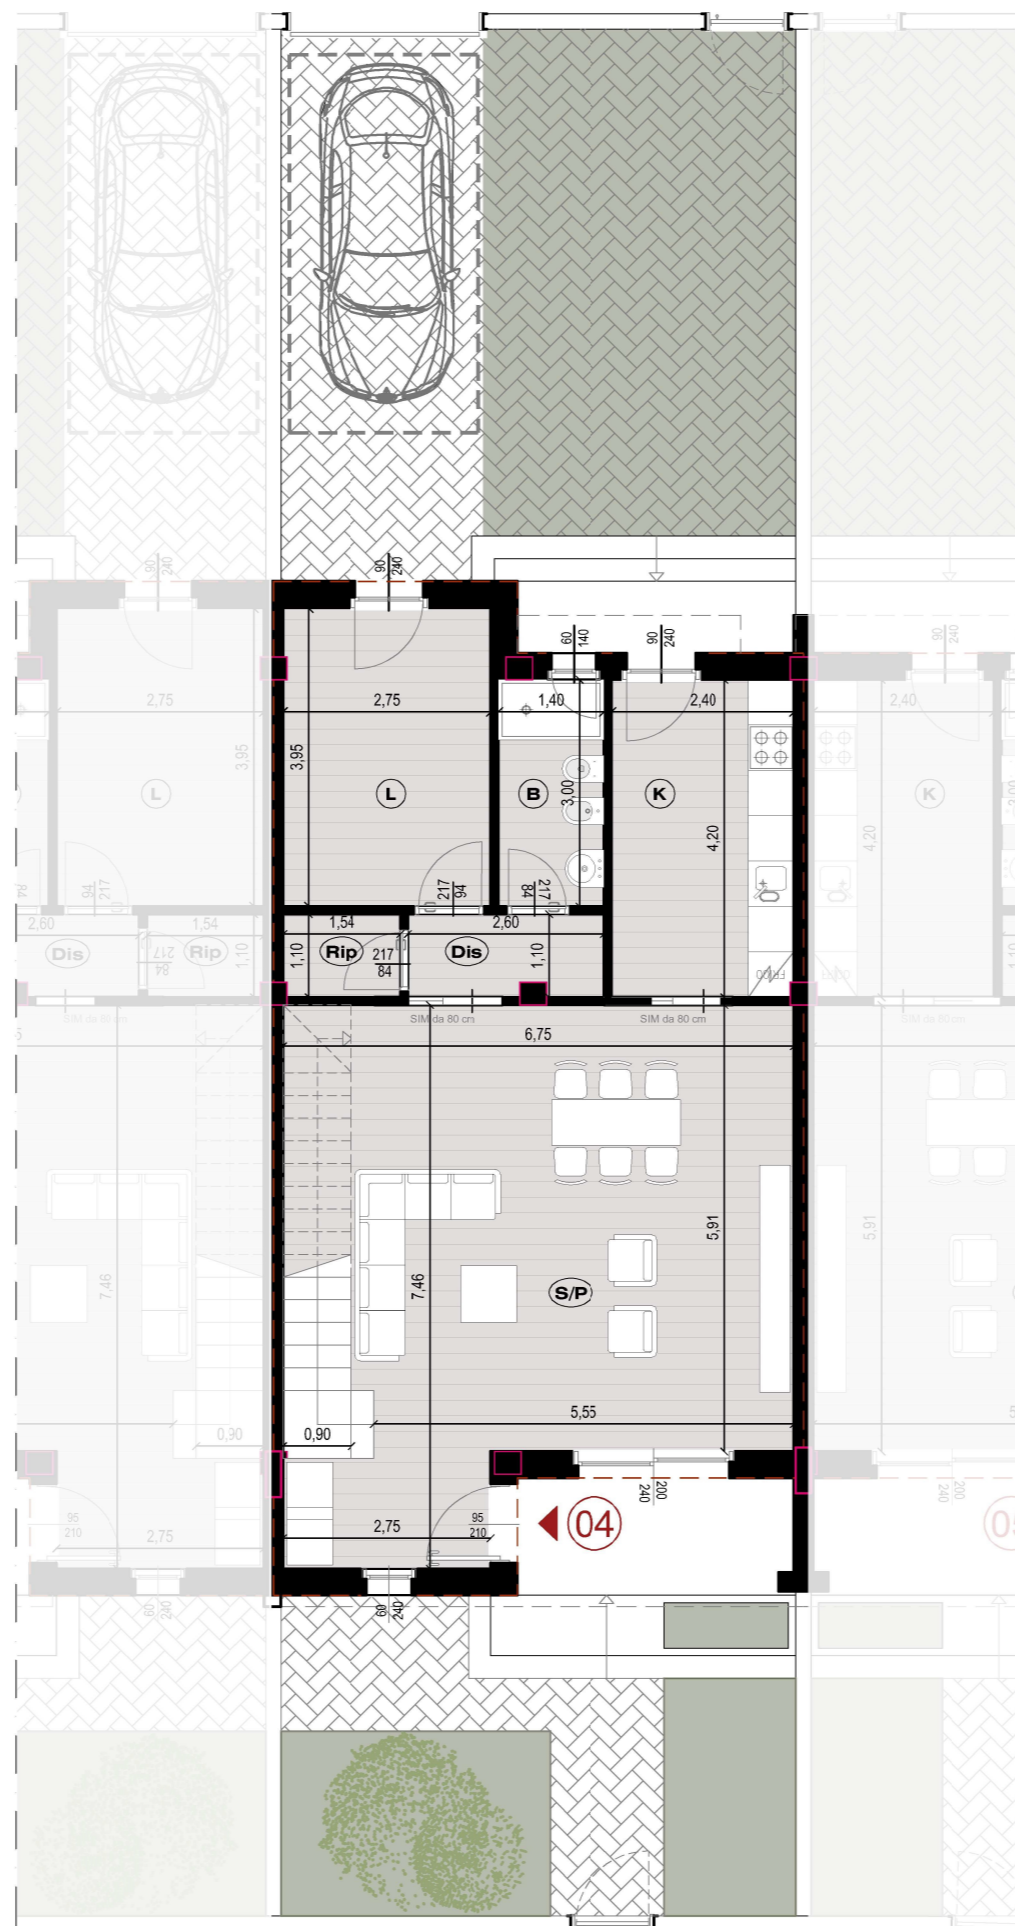

PIANO TERRA

PIANO PRIMO

VILLETTA 03

- superficie totale **147,7** mq
- superficie lorda PT **84,4** mq
- superficie lorda P1 **63,3** mq
- superficie pertinenza **93,0** mq
- superficie terrazze **24,6** mq
- camere **3**
- bagni **2**

PIANO TERRA

PIANO PRIMO

VILLETTA 04

- superficie totale **147,7** mq
- superficie lorda PT **84,4** mq
- superficie lorda P1 **63,3** mq
- superficie pertinenza **93,0** mq
- superficie terrazze **25,1** mq
- camere **3**
- bagni **2**

PIANO TERRA

PIANO PRIMO

VILLETTA 05

- superficie totale **147,7** mq
- superficie lorda PT **84,4** mq
- superficie lorda P1 **63,3** mq
- superficie pertinenza **92,5** mq
- superficie terrazze **24,6** mq
- camere **3**
- bagni **2**

PIANO TERRA

PIANO PRIMO

QUATTRO PINI | Complesso Residenziale
Lotto 1 - Villette

NARDO', via Gallipoli

VILLETTA 06

- superficie lorda tot. **101,2 mq**
- superficie pertinenza **91,5 mq**
- camere **3**
- bagni **2**