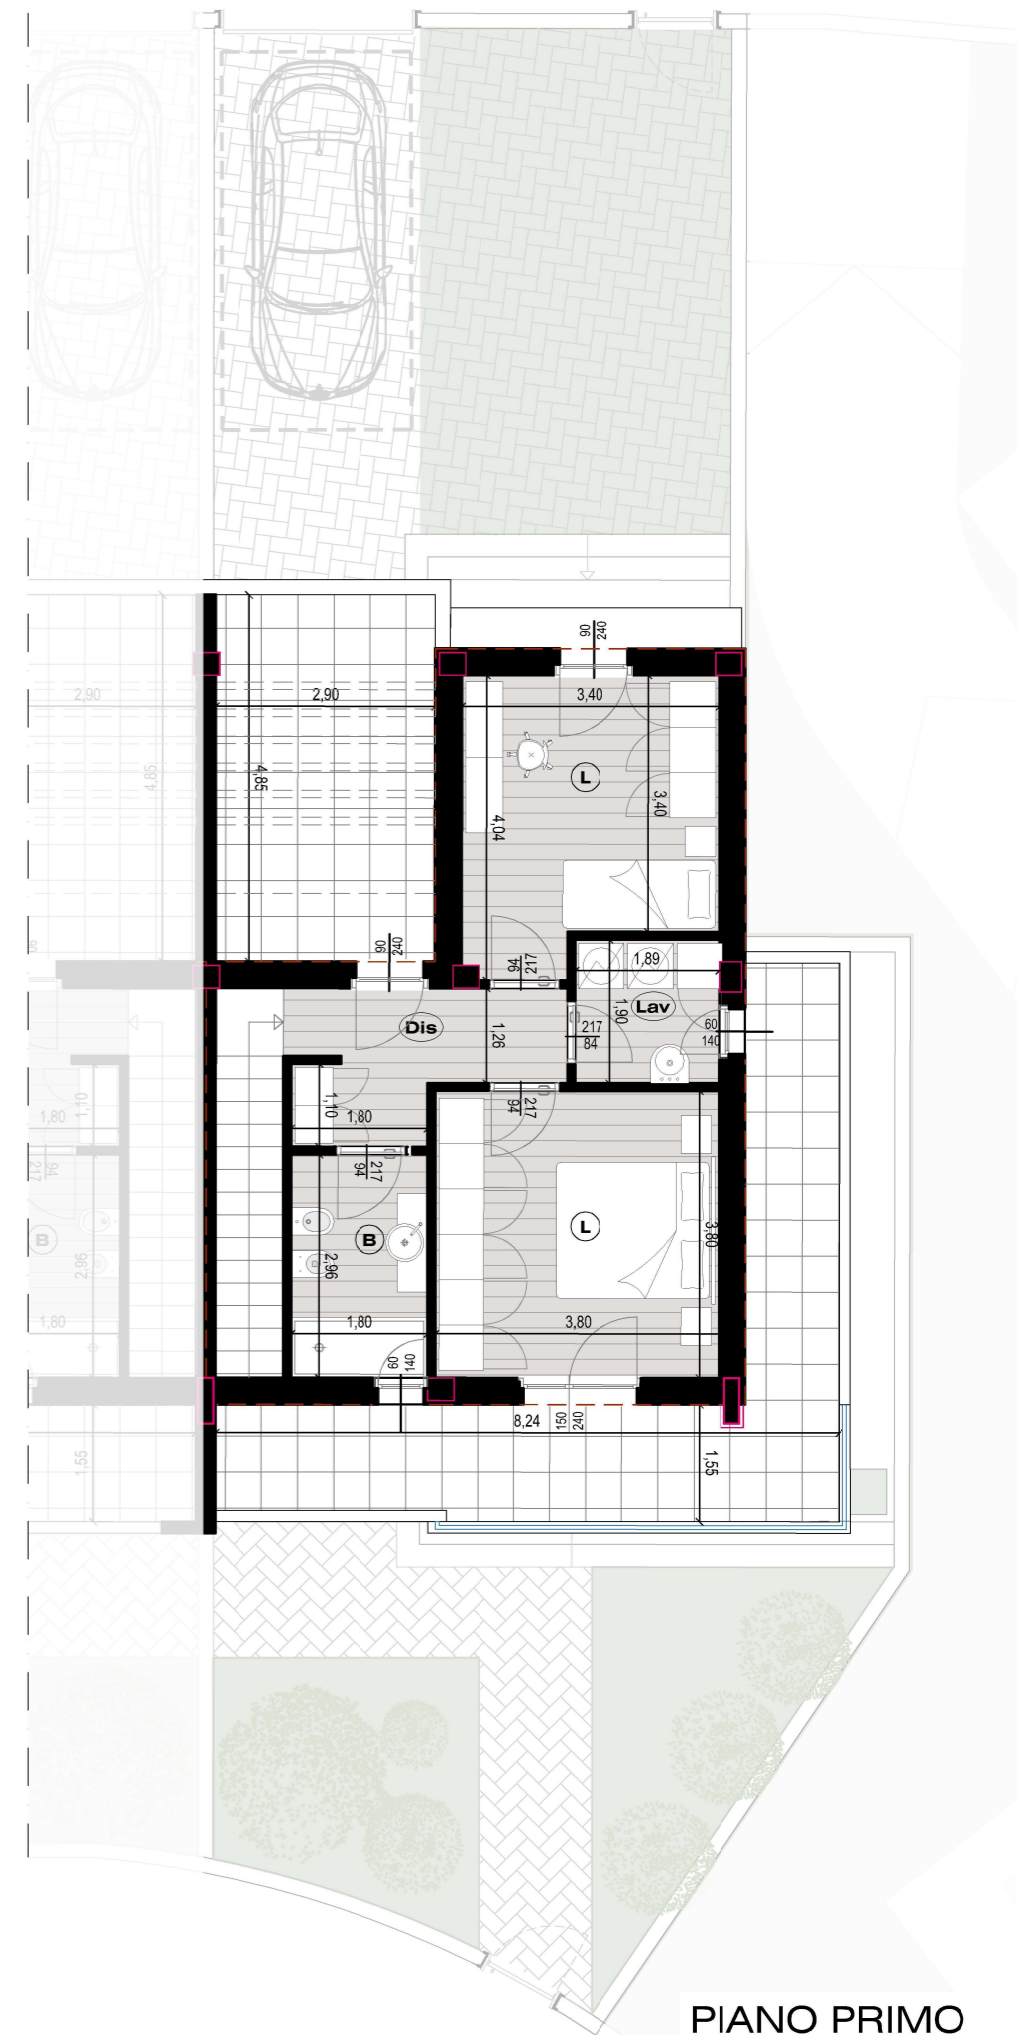

PIANO PRIMO