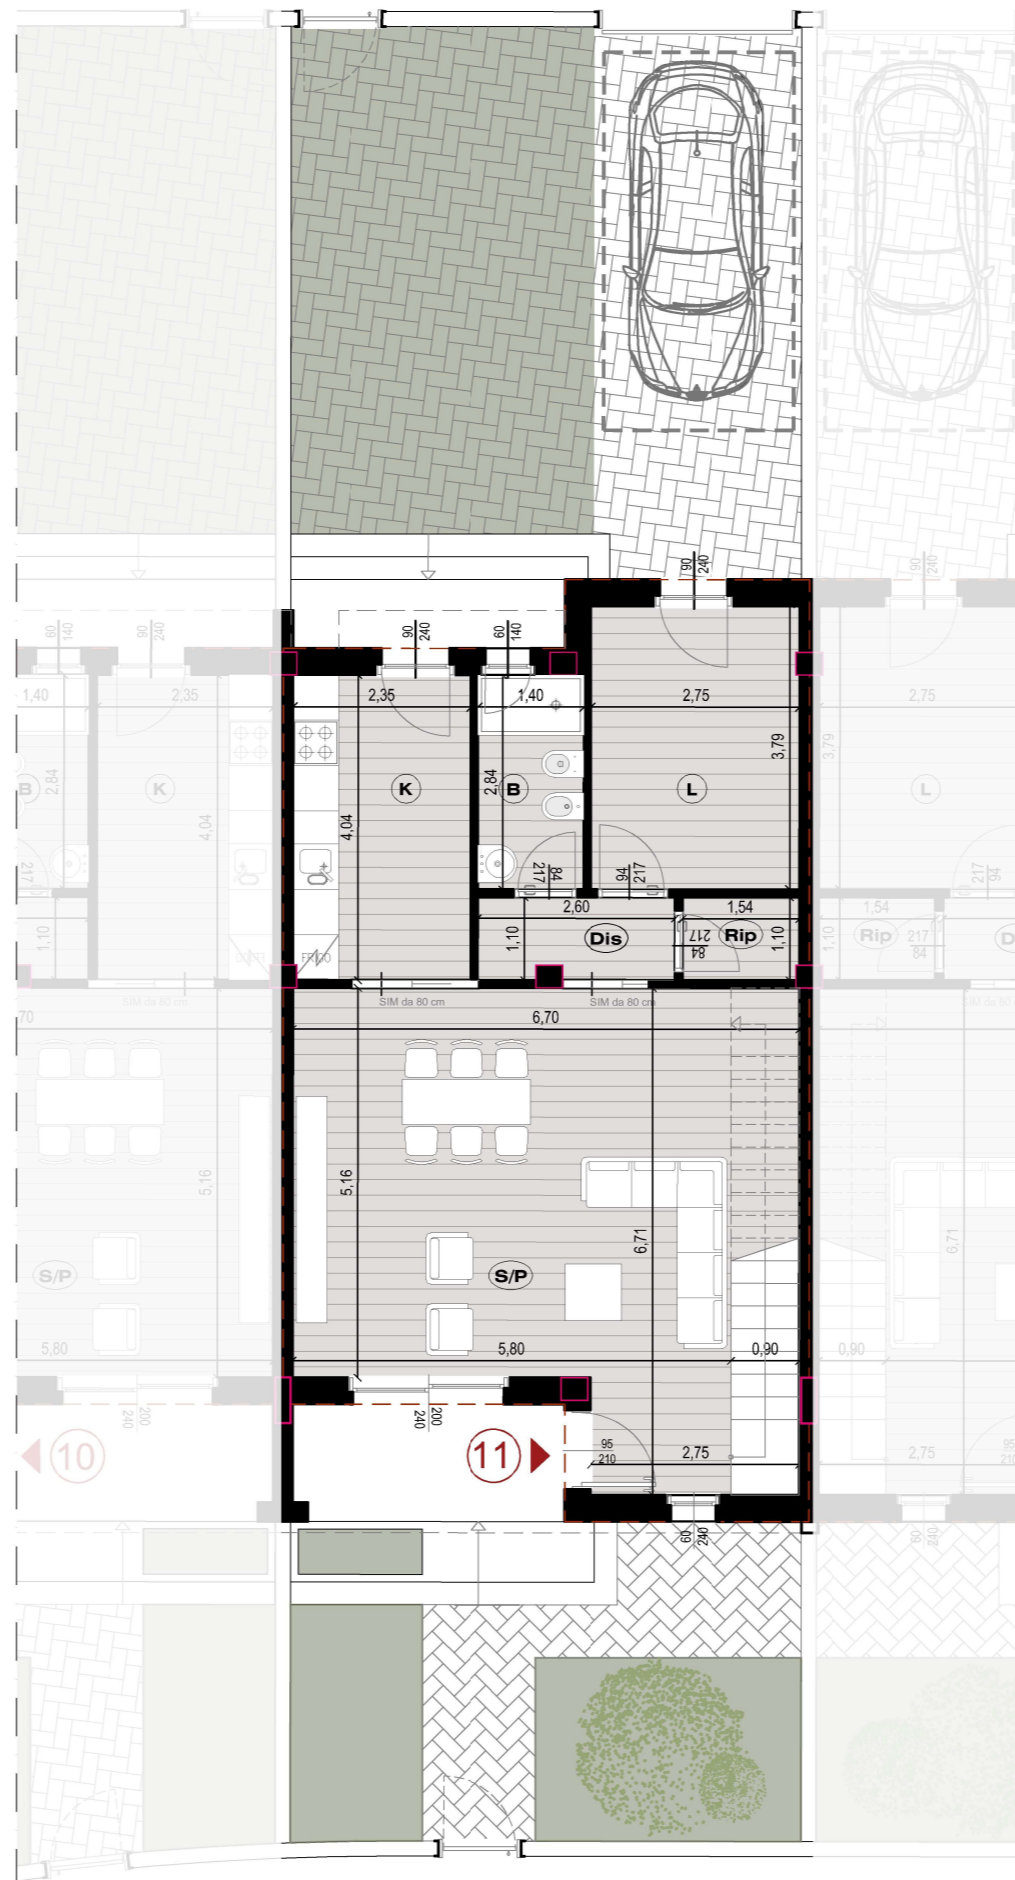

PIANO TERRA

PIANO PRIMO

VILLETTA 11

- superficie totale **134,4** mq
- superficie lorda PT **77,4** mq
- superficie lorda P1 **57,0** mq
- superficie pertinenza **92,1** mq
- superficie terrazze **24,4** mq
- camere **3**
- bagni **2**

PIANO TERRA

PIANO PRIMO

VILLETTA 12

- superficie totale **134,4** mq
- superficie lorda PT **77,4** mq
- superficie lorda P1 **57,0** mq
- superficie pertinenza **92,1** mq
- superficie terrazze **24,0** mq
- camere **3**
- bagni **2**

PIANO TERRA

PIANO PRIMO

VILLETTA 13

- superficie totale **134,4** mq
- superficie lorda PT **77,4** mq
- superficie lorda P1 **57,0** mq
- superficie pertinenza **92,1** mq
- superficie terrazze **24,4** mq
- camere **3**
- bagni **2**

PIANO TERRA

PIANO PRIMO

VILLETTA 14

- superficie totale **137,8** mq
- superficie lorda PT **79,1** mq
- superficie lorda P1 **58,7** mq
- superficie pertinenza **123,7** mq
- superficie terrazze **33,6** mq
- camere **3**
- bagni **2**