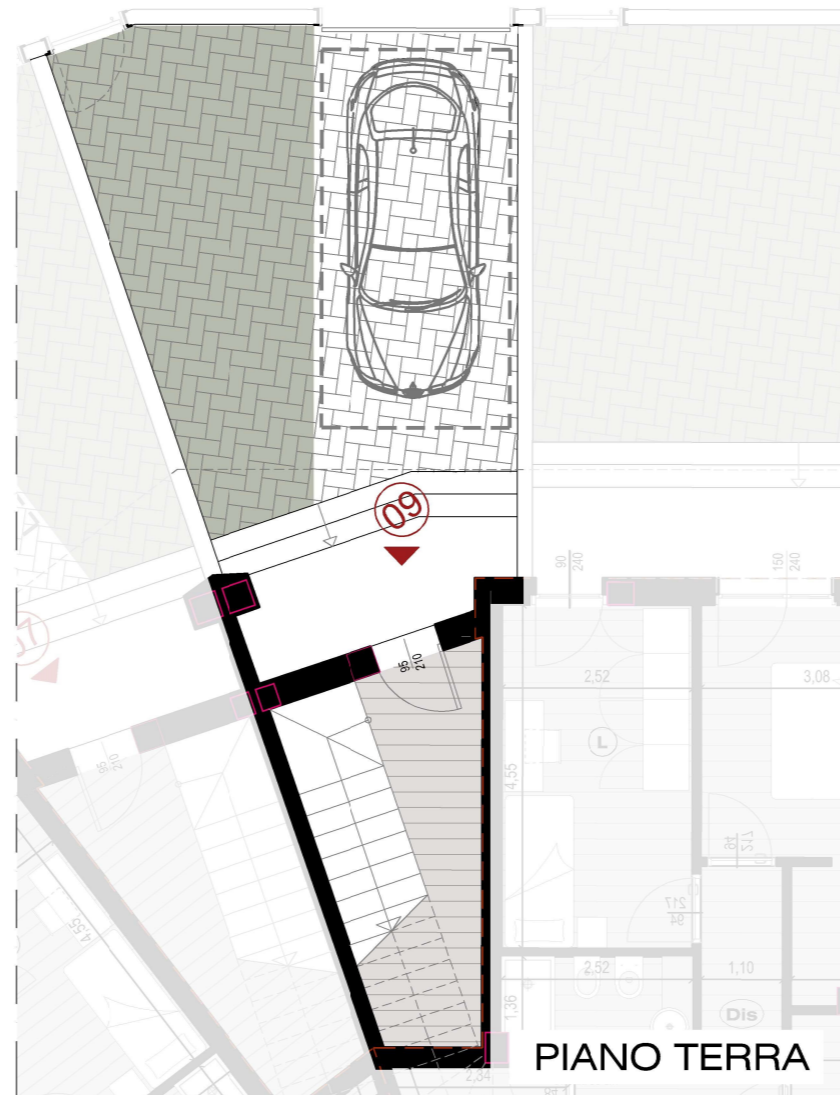

QUATTRO PINI | Complesso Residenziale
Lotto 1 - Villette NARDO', via Gallipoli

- superficie totale **123,3** mq
- superficie lorda PT **13,3** mq
- superficie lorda P1 **110,0** mq
- superficie pertinenza **43,4** mq
- superficie terrazze **20,6** mq
- superficie lastrico solare **85,0** mq
- camere **3**
- bagni **2**

Ing. DE NUZZO & C. COSTRUZIONI s.r.l.
73100 Lecce - via S. Nahi, 5 - tel./fax 0832.351851
www.ingdenuzzo.it - ingdenuzzo@ingdenuzzo.it