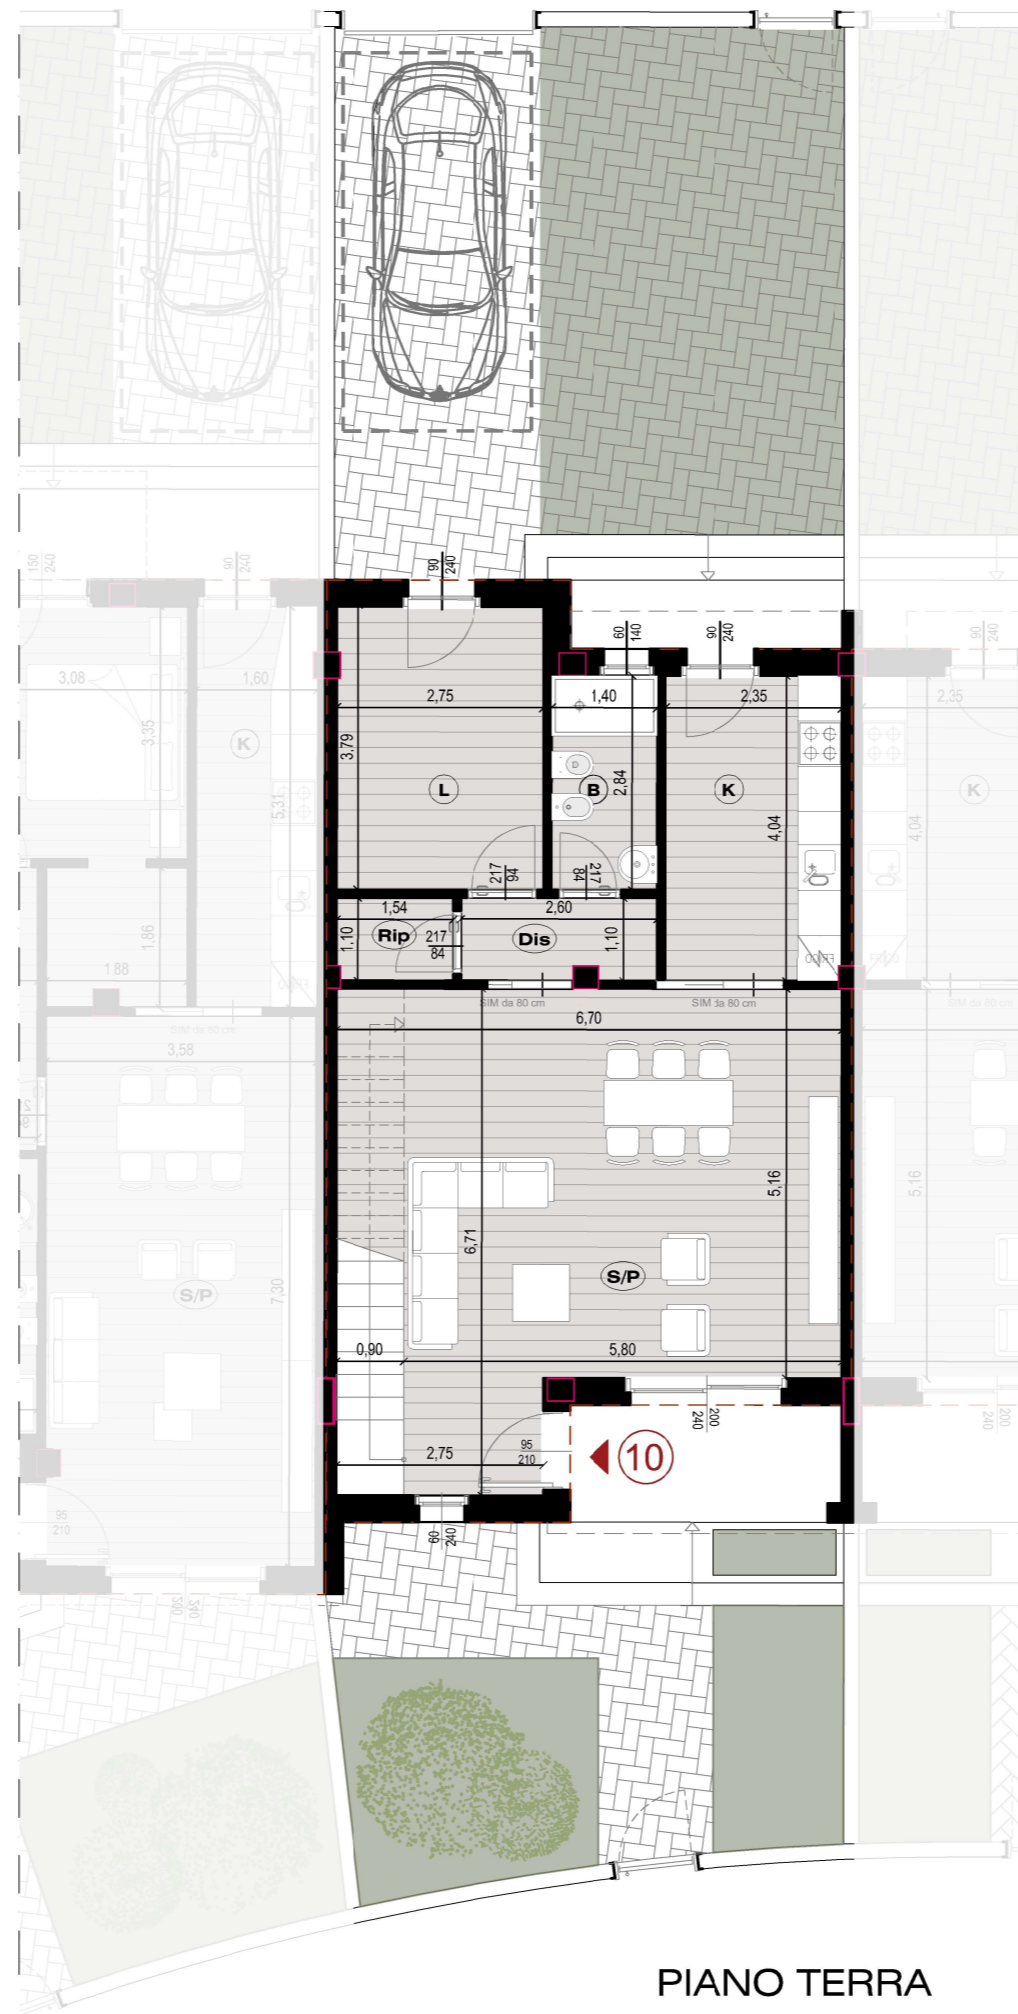

PIANO TERRA

QUATTRO PINI | Complesso Residenziale
 Lotto 1 - Villette NARDO', via Gallipoli

VILLETTA 09

- superficie totale **123,3** mq
- superficie lorda PT **13,3** mq
- superficie lorda P1 **110,0** mq
- superficie pertinenza **43,4** mq
- superficie terrazze **20,6** mq
- superficie lastrico solare **85,0** mq
- camere **3**
- bagni **2**

Ing. DE NUZZO & C. COSTRUZIONI s.r.l.
 73100 Lecce - via S. Nahi, 5 - tel./fax 0832.351851
 www.ingdenuzzo.it - ingdenuzzo@ingdenuzzo.it

VILLETTA 10

- superficie totale **134,4** mq
- superficie lorda PT **77,4** mq
- superficie lorda P1 **57,0** mq
- superficie pertinenza **94,3** mq
- superficie terrazze **24,0** mq
- camere **3**
- bagni **2**

PIANO TERRA

PIANO PRIMO

VILLETTA 11

- superficie totale **134,4** mq
- superficie lorda PT **77,4** mq
- superficie lorda P1 **57,0** mq
- superficie pertinenza **92,1** mq
- superficie terrazze **24,4** mq
- camere **3**
- bagni **2**

PIANO TERRA

PIANO PRIMO

VILLETTA 12

- superficie totale **134,4** mq
- superficie lorda PT **77,4** mq
- superficie lorda P1 **57,0** mq
- superficie pertinenza **92,1** mq
- superficie terrazze **24,0** mq
- camere **3**
- bagni **2**