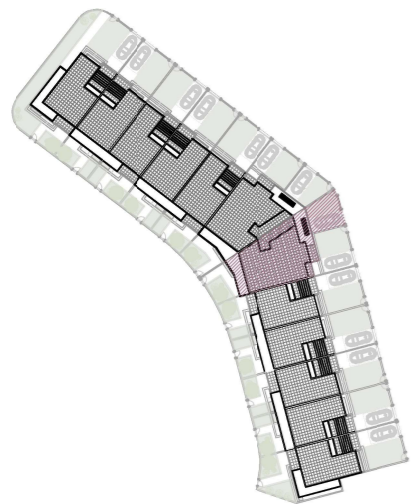

Ing. DE NUZZO & C. COSTRUZIONI s.r.l.
73100 Lecce - via S. Nahi, 5 - tel./fax 0832.351851
www.ingdenuzzo.it - ingdenuzzo@ingdenuzzo.it

PIANO TERRA

VILLETTA 07

- superficie totale **123,3** mq
- superficie lorda PT **13,3** mq
- superficie lorda P1 **110,0** mq
- superficie pertinenza **43,4** mq
- superficie terrazze **20,6** mq
- superficie lastrico solare **85,0** mq
- camere **3**
- bagni **2**

QUATTRO PINI | Complesso Residenziale
Lotto 1 - Villette NARDO', via Gallipoli

VILLETTA 08

- superficie lorda tot. 101,2 mq
- superficie pertinenza 91,5 mq
- camere 3
- bagni 2

Ing. DE NUZZO & C. COSTRUZIONI s.r.l.
73100 Lecce - via S. Nahi, 5 - tel./fax 0832.351851
www.ingdenuzzo.it - ingdenuzzo@ingdenuzzo.it

PIANO TERRA

QUATTRO PINI | Complesso Residenziale
 Lotto 1 - Villette NARDO', via Gallipoli

VILLETTA 09

- superficie totale **123,3** mq
- superficie lorda PT **13,3** mq
- superficie lorda P1 **110,0** mq
- superficie pertinenza **43,4** mq
- superficie terrazze **20,6** mq
- superficie lastrico solare **85,0** mq
- camere **3**
- bagni **2**