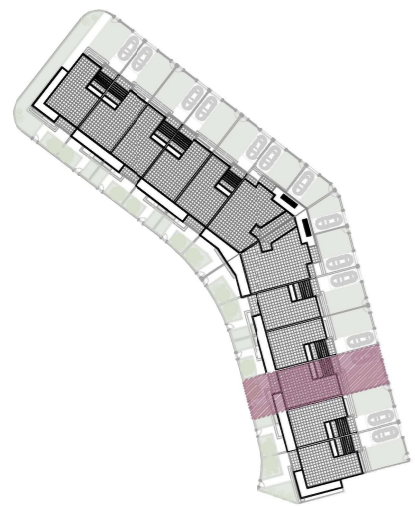

PIANO TERRA

QUATTRO PINI | Complesso Residenziale
 Lotto 1 - Villette NARDO', via Gallipoli

VILLETTA 09

- superficie totale **123,3** mq
- superficie lorda PT **13,3** mq
- superficie lorda P1 **110,0** mq
- superficie pertinenza **43,4** mq
- superficie terrazze **20,6** mq
- superficie lastrico solare **85,0** mq
- camere **3**
- bagni **2**

PIANO TERRA

PIANO PRIMO

VILLETTA 11

- superficie totale **134,4** mq
- superficie lorda PT **77,4** mq
- superficie lorda P1 **57,0** mq
- superficie pertinenza **92,1** mq
- superficie terrazze **24,4** mq
- camere **3**
- bagni **2**

PIANO TERRA

PIANO PRIMO

VILLETTA 12

- superficie totale **134,4** mq
- superficie lorda PT **77,4** mq
- superficie lorda P1 **57,0** mq
- superficie pertinenza **92,1** mq
- superficie terrazze **24,0** mq
- camere **3**
- bagni **2**

PIANO TERRA

PIANO PRIMO

VILLETTA 13

- superficie totale **134,4** mq
- superficie lorda PT **77,4** mq
- superficie lorda P1 **57,0** mq
- superficie pertinenza **92,1** mq
- superficie terrazze **24,4** mq
- camere **3**
- bagni **2**