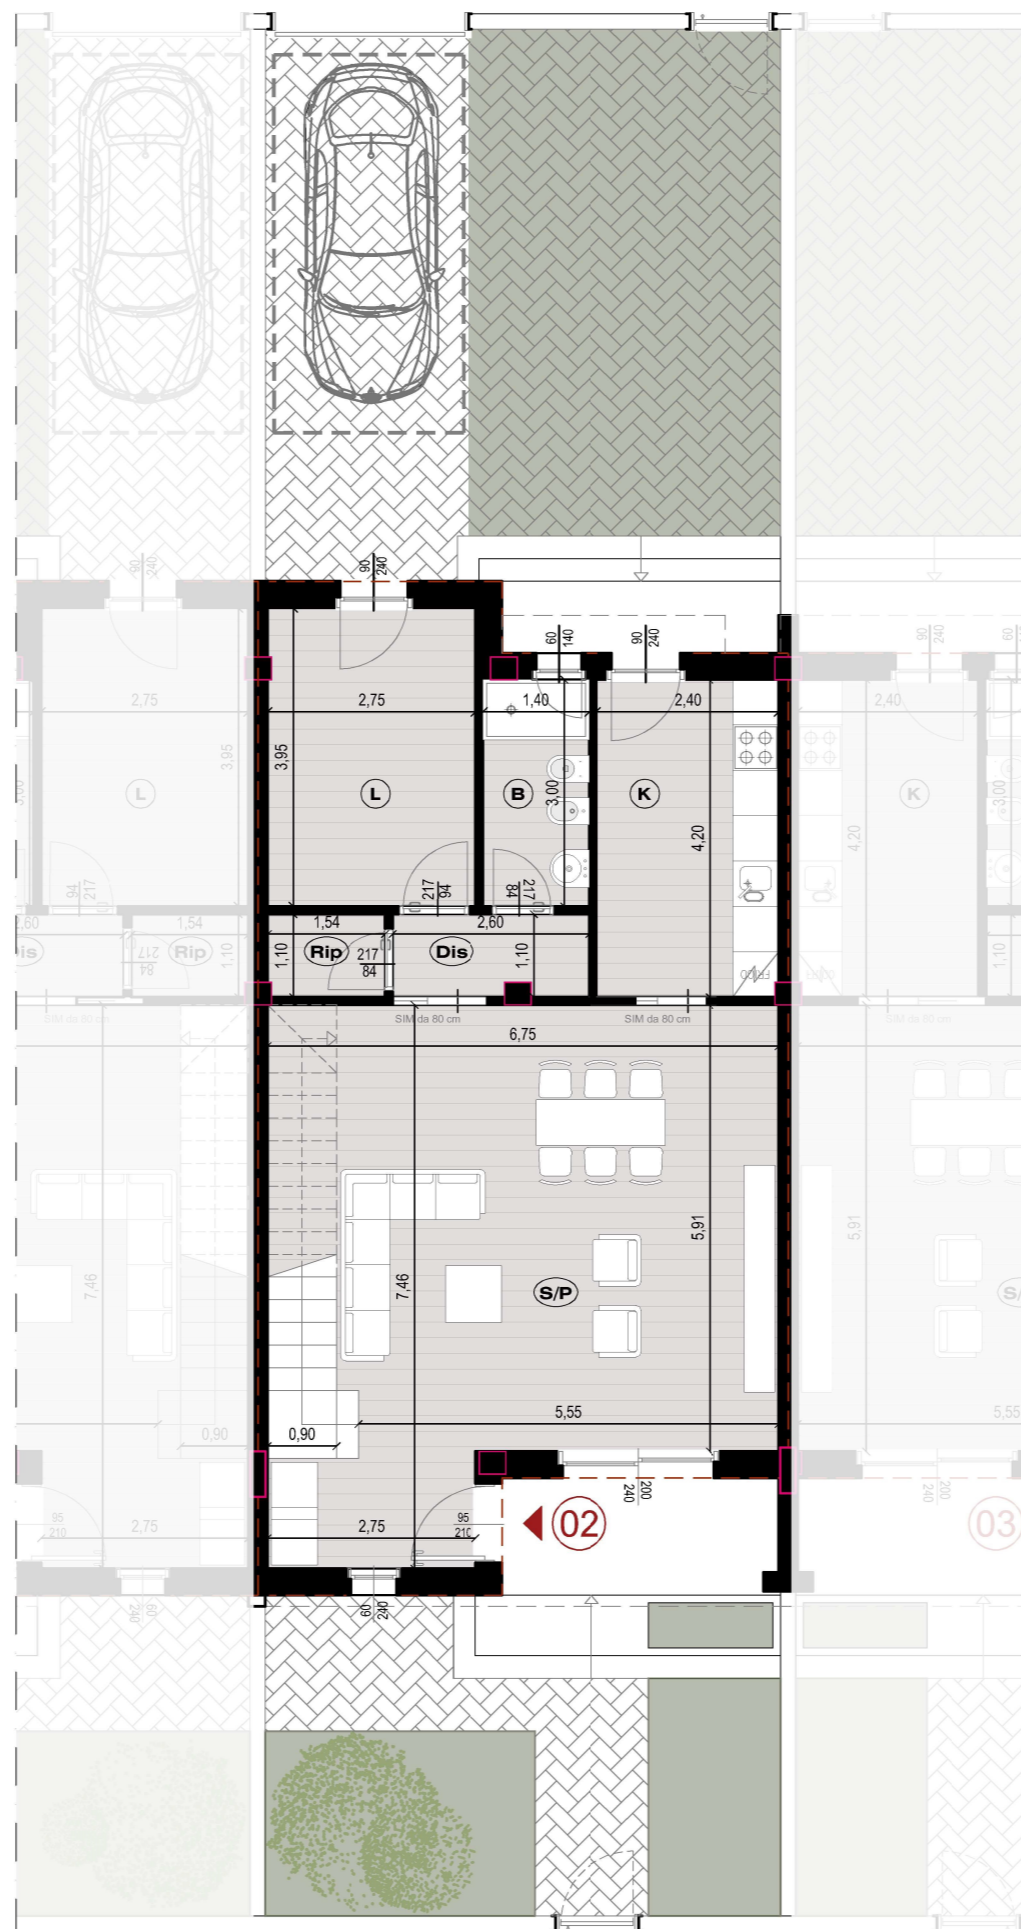

VILLETTA 01

- superficie totale **151,5** mq
- superficie lorda PT **86,3** mq
- superficie lorda P1 **65,2** mq
- superficie pertinenza **189,8** mq
- superficie terrazze **35,4** mq
- camere **4**
- bagni **2**

PIANO TERRA

PIANO PRIMO

VILLETTA 02

- superficie totale **147,7** mq
- superficie lorda PT **84,4** mq
- superficie lorda P1 **63,3** mq
- superficie pertinenza **93,0** mq
- superficie terrazze **25,1** mq
- camere **3**
- bagni **2**

PIANO TERRA

PIANO PRIMO

VILLETTA 03

- superficie totale **147,7** mq
- superficie lorda PT **84,4** mq
- superficie lorda P1 **63,3** mq
- superficie pertinenza **93,0** mq
- superficie terrazze **24,6** mq
- camere **3**
- bagni **2**

PIANO TERRA

PIANO PRIMO

VILLETTA 04

- superficie totale **147,7** mq
- superficie lorda PT **84,4** mq
- superficie lorda P1 **63,3** mq
- superficie pertinenza **93,0** mq
- superficie terrazze **25,1** mq
- camere **3**
- bagni **2**