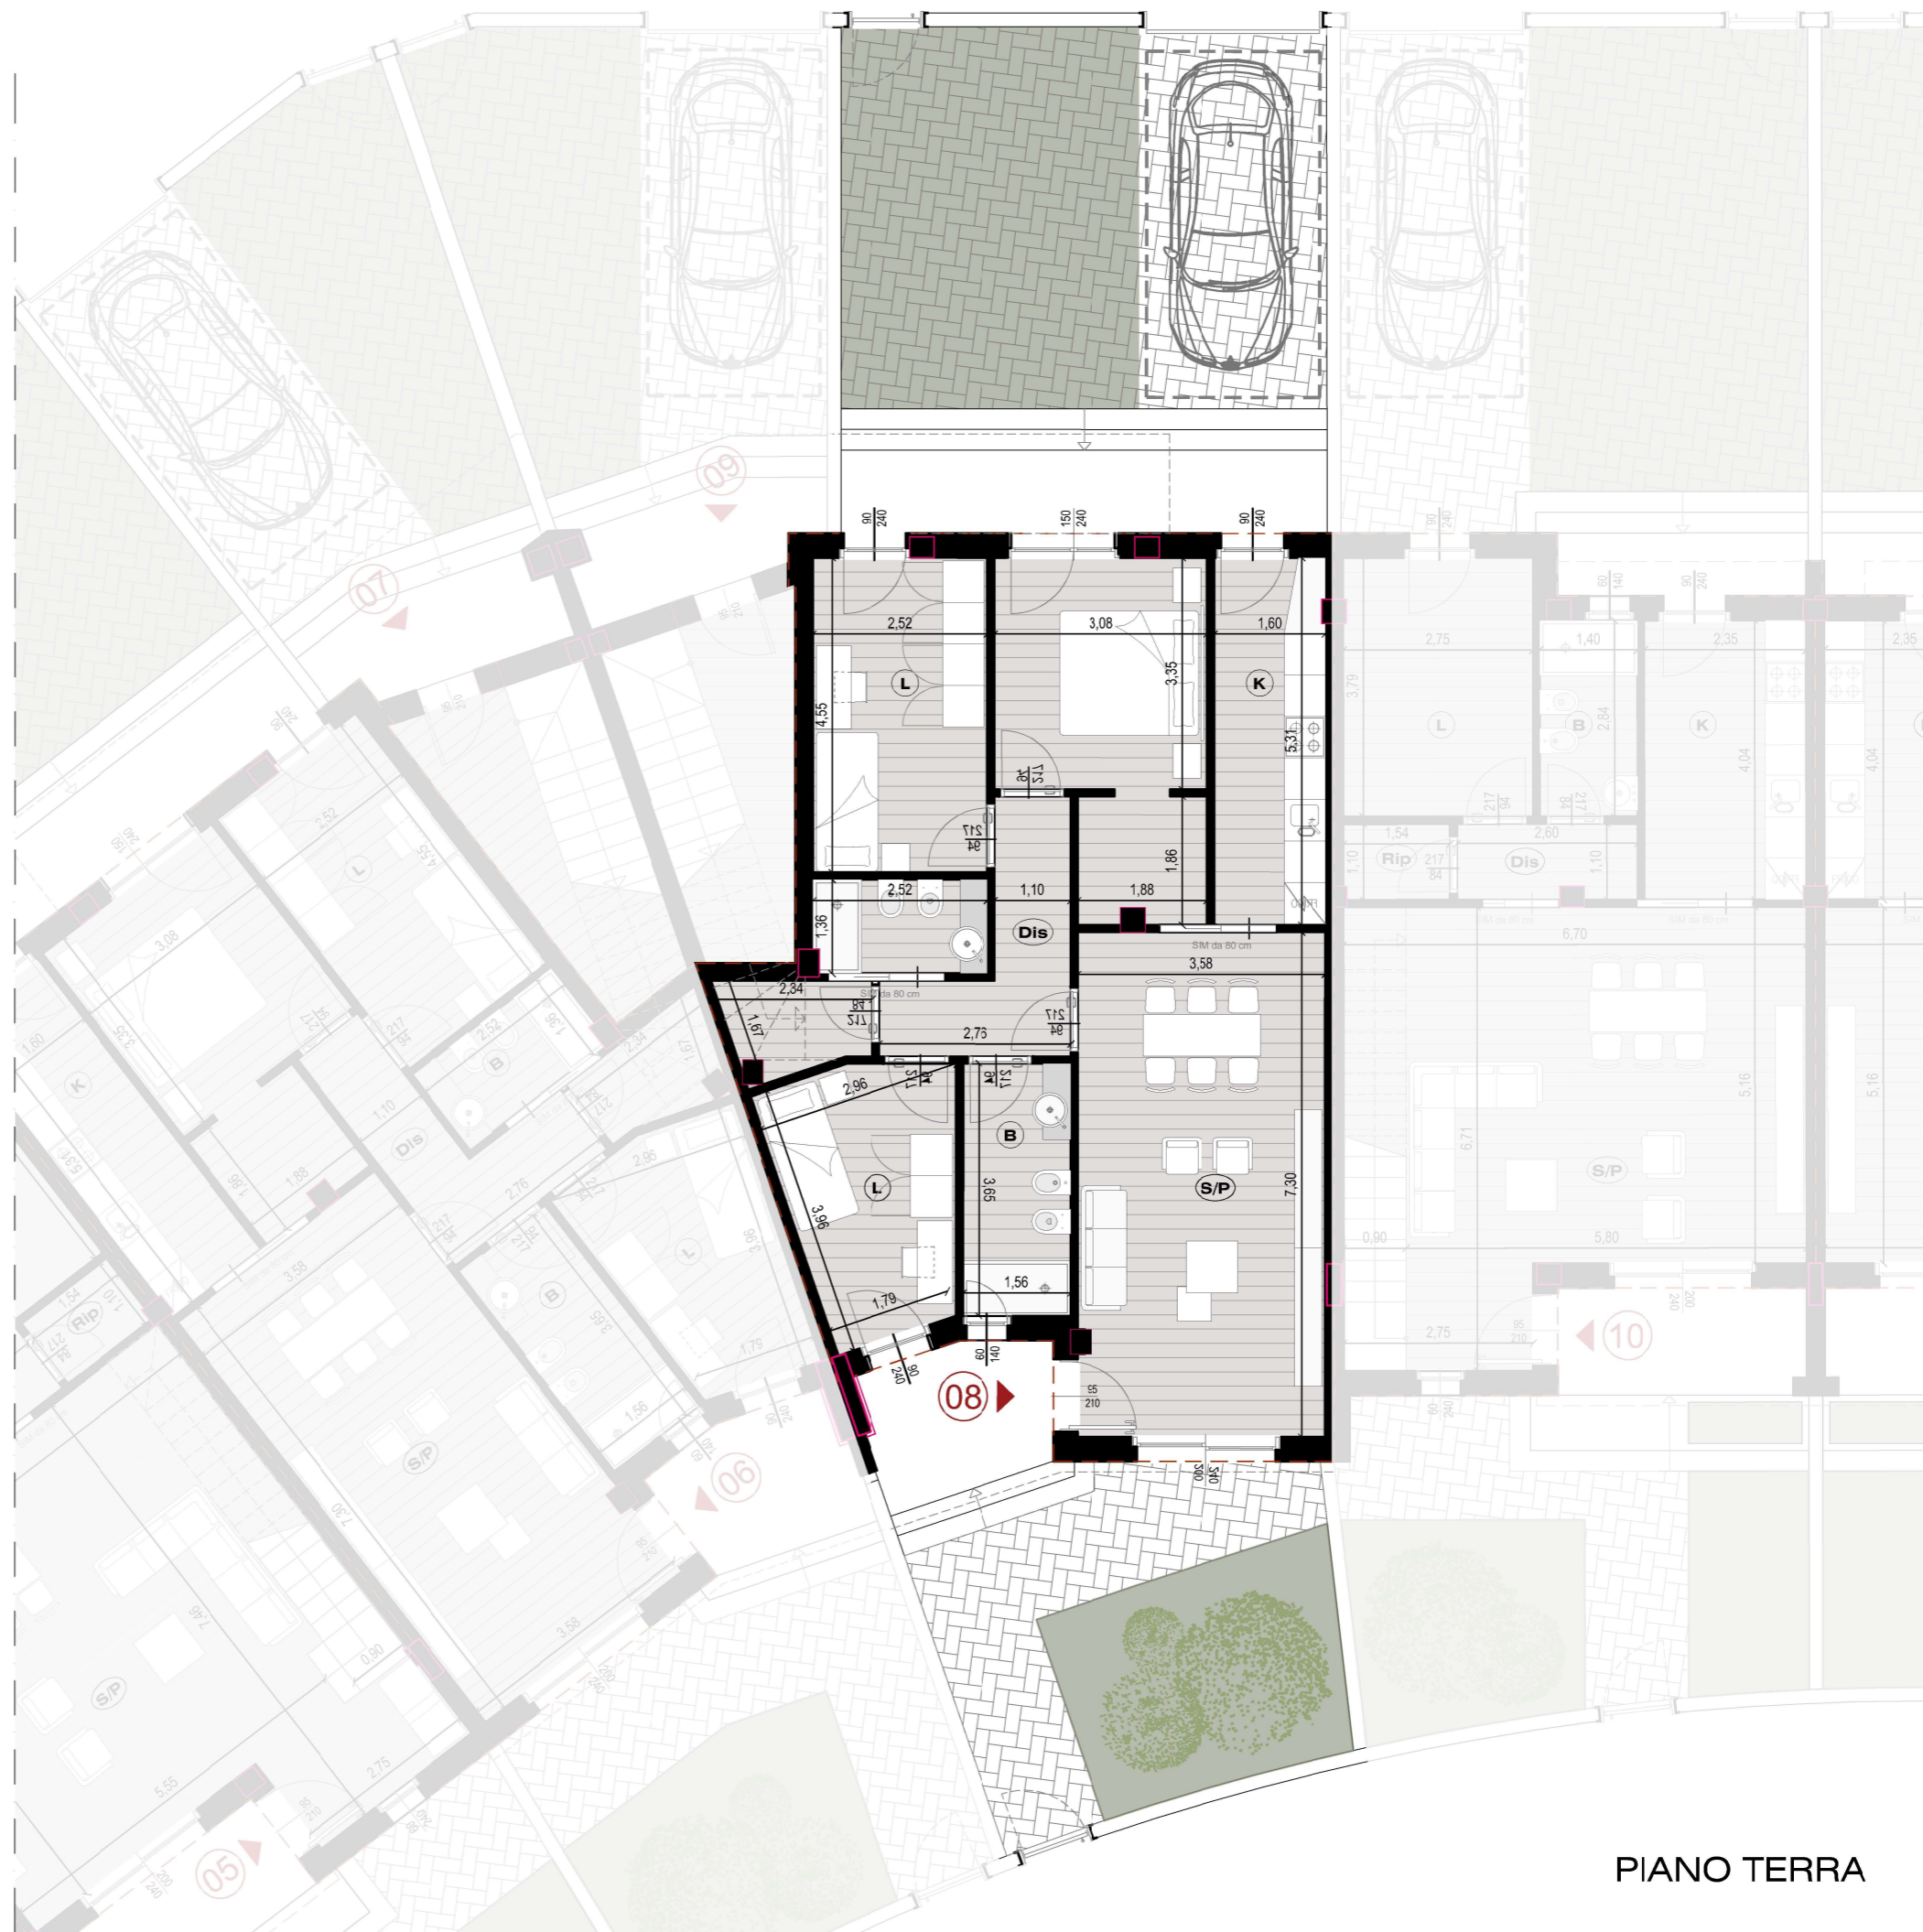

QUATTRO PINI | Complesso Residenziale
Lotto 1 - Villette NARDO', via Gallipoli

VILLETTA 08

- superficie lorda tot. 101,2 mq
- superficie pertinenza 91,5 mq
- camere 3
- bagni 2

Ing. DE NUZZO & C. COSTRUZIONI s.r.l.
73100 Lecce - via S. Nahi, 5 - tel./fax 0832.351851
www.ingdenuzzo.it - ingdenuzzo@ingdenuzzo.it

PIANO TERRA

QUATTRO PINI | Complesso Residenziale
 Lotto 1 - Villette NARDO', via Gallipoli

VILLETTA 09

- superficie totale **123,3** mq
- superficie lorda PT **13,3** mq
- superficie lorda P1 **110,0** mq
- superficie pertinenza **43,4** mq
- superficie terrazze **20,6** mq
- superficie lastrico solare **85,0** mq
- camere **3**
- bagni **2**