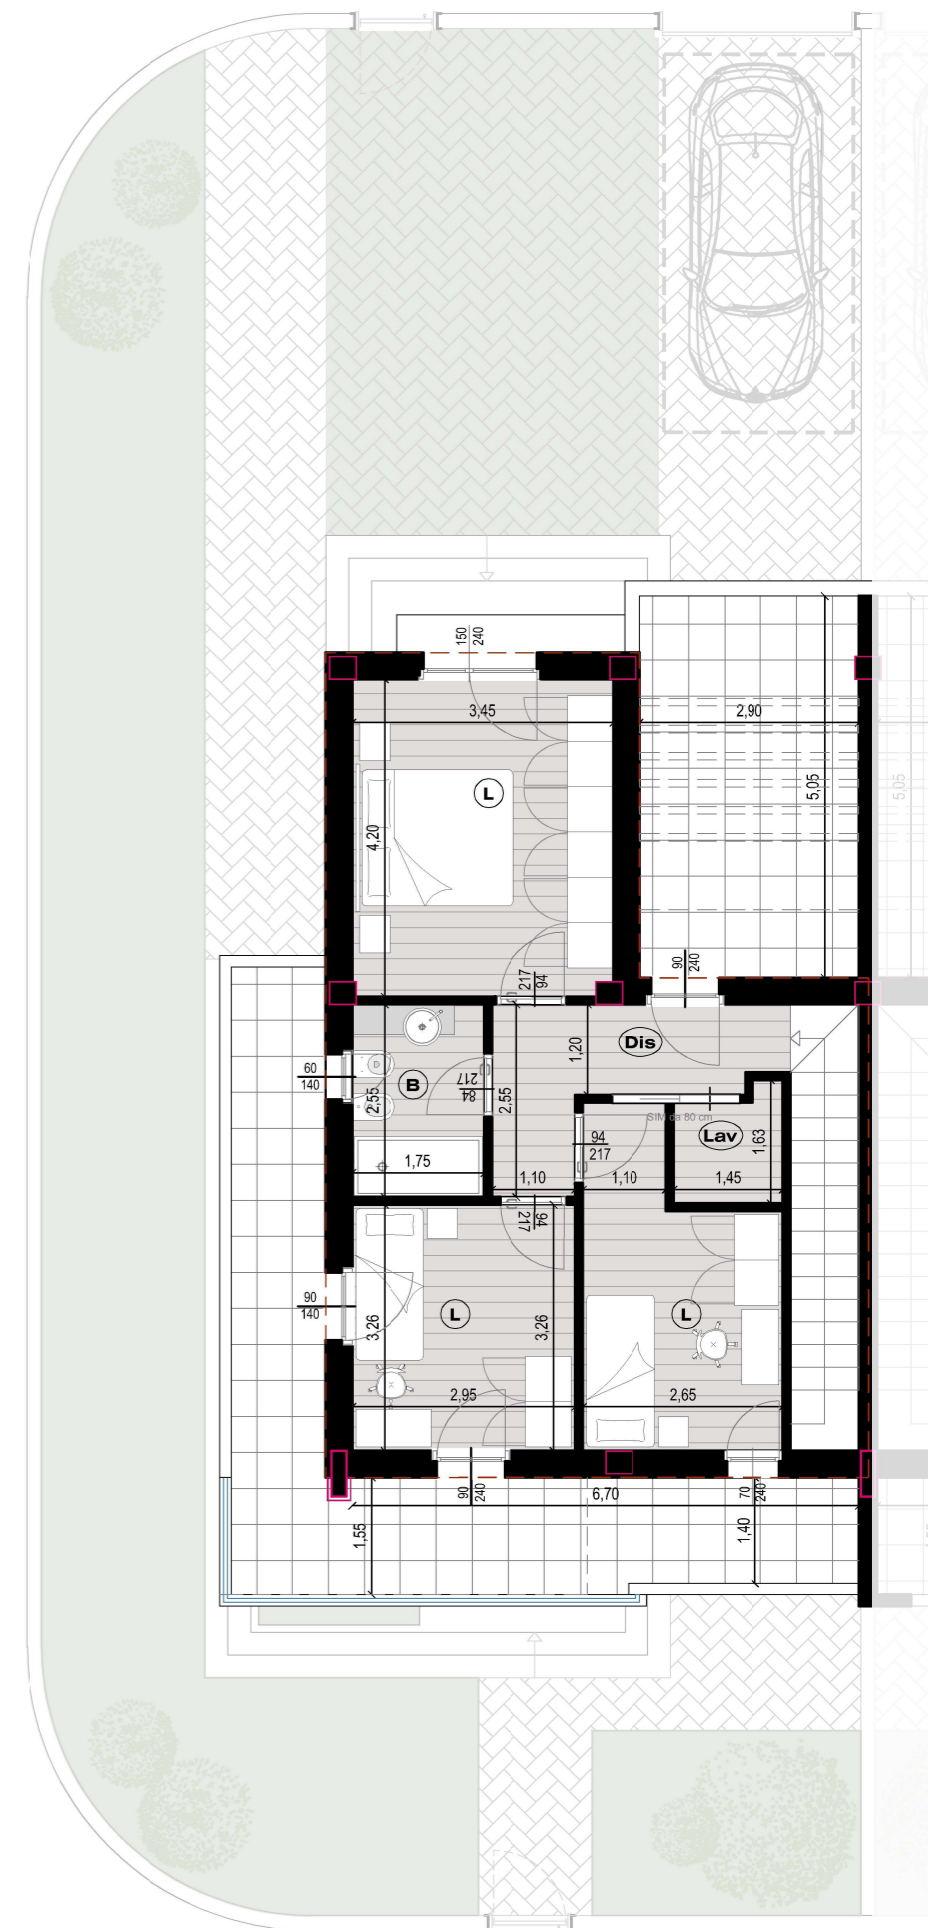

VILLETTA 01

- superficie totale **151,5** mq
- superficie lorda PT **86,3** mq
- superficie lorda P1 **65,2** mq
- superficie pertinenza **189,8** mq
- superficie terrazze **35,4** mq
- camere **4**
- bagni **2**

PIANO TERRA

PIANO PRIMO

VILLETTA 02

- superficie totale **147,7** mq
- superficie lorda PT **84,4** mq
- superficie lorda P1 **63,3** mq
- superficie pertinenza **93,0** mq
- superficie terrazze **25,1** mq
- camere **3**
- bagni **2**

PIANO TERRA

PIANO PRIMO

VILLETTA 03

- superficie totale **147,7** mq
- superficie lorda PT **84,4** mq
- superficie lorda P1 **63,3** mq
- superficie pertinenza **93,0** mq
- superficie terrazze **24,6** mq
- camere **3**
- bagni **2**

PIANO TERRA

PIANO PRIMO

VILLETTA 04

- superficie totale **147,7** mq
- superficie lorda PT **84,4** mq
- superficie lorda P1 **63,3** mq
- superficie pertinenza **93,0** mq
- superficie terrazze **25,1** mq
- camere **3**
- bagni **2**