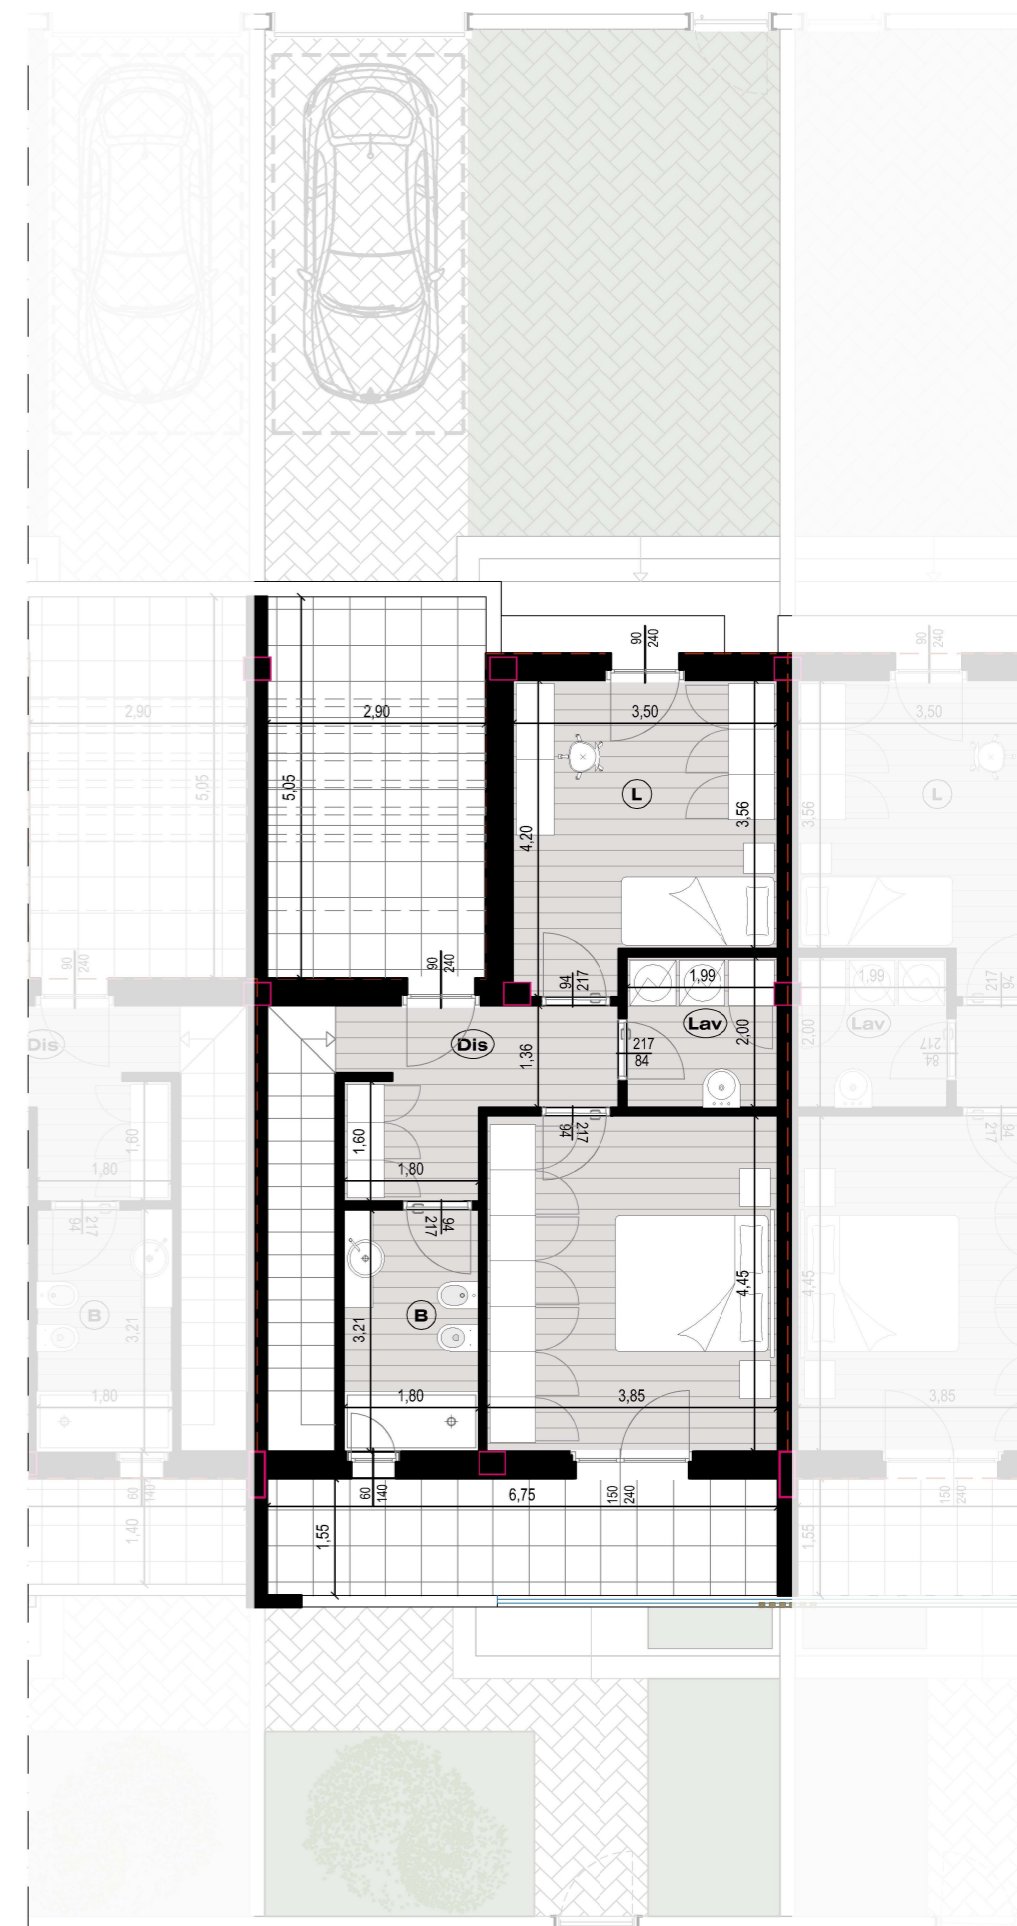

PIANO TERRA

PIANO PRIMO

VILLETTA 03

- superficie totale **147,7** mq
- superficie lorda PT **84,4** mq
- superficie lorda P1 **63,3** mq
- superficie pertinenza **93,0** mq
- superficie terrazze **24,6** mq
- camere **3**
- bagni **2**

PIANO TERRA

PIANO PRIMO

VILLETTA 04

- superficie totale **147,7** mq
- superficie lorda PT **84,4** mq
- superficie lorda P1 **63,3** mq
- superficie pertinenza **93,0** mq
- superficie terrazze **25,1** mq
- camere **3**
- bagni **2**

PIANO TERRA

PIANO PRIMO

VILLETTA 05

- superficie totale **147,7** mq
- superficie lorda PT **84,4** mq
- superficie lorda P1 **63,3** mq
- superficie pertinenza **92,5** mq
- superficie terrazze **24,6** mq
- camere **3**
- bagni **2**

PIANO TERRA

PIANO PRIMO

QUATTRO PINI | Complesso Residenziale
Lotto 1 - Villette

NARDO', via Gallipoli

VILLETTA 06

- superficie lorda tot. **101,2 mq**
- superficie pertinenza **91,5 mq**
- camere **3**
- bagni **2**