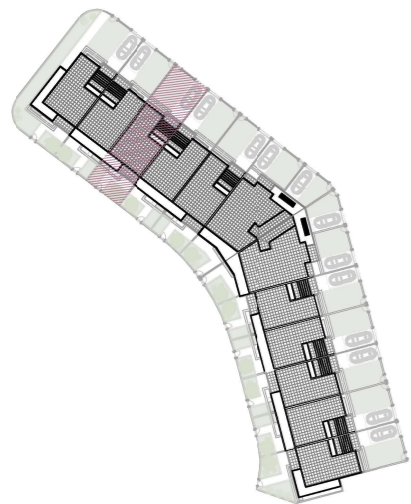

VILLETTA 01

- superficie totale **151,5** mq
- superficie lorda PT **86,3** mq
- superficie lorda P1 **65,2** mq
- superficie pertinenza **189,8** mq
- superficie terrazze **35,4** mq
- camere **4**
- bagni **2**

PIANO TERRA

PIANO PRIMO

VILLETTA 02

- superficie totale **147,7** mq
- superficie lorda PT **84,4** mq
- superficie lorda P1 **63,3** mq
- superficie pertinenza **93,0** mq
- superficie terrazze **25,1** mq
- camere **3**
- bagni **2**

PIANO TERRA

PIANO PRIMO

VILLETTA 03

- superficie totale **147,7** mq
- superficie lorda PT **84,4** mq
- superficie lorda P1 **63,3** mq
- superficie pertinenza **93,0** mq
- superficie terrazze **24,6** mq
- camere **3**
- bagni **2**

PIANO TERRA

PIANO PRIMO

VILLETTA 04

- superficie totale **147,7** mq
- superficie lorda PT **84,4** mq
- superficie lorda P1 **63,3** mq
- superficie pertinenza **93,0** mq
- superficie terrazze **25,1** mq
- camere **3**
- bagni **2**